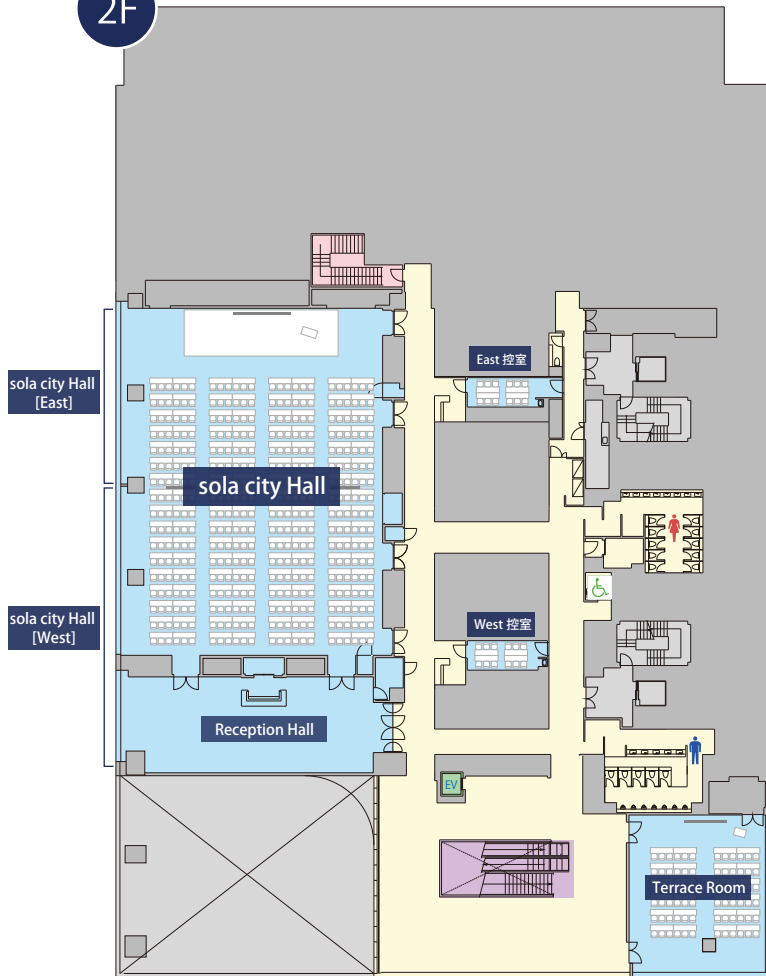

sola city Conference Center

1F

2F

会場使用料 ※全て税抜料金

会場名【Hall】	面積・天井高	収容人数	5時間料金 (8:00~22:00の間)	9:00~17:00 料金	9:00~21:00 料金	1時間延長 (8:00~22:00の間)	夜間1時間延長 (22:00~8:00の間)
sola city Hall【全体】	面積: 585㎡ 天井高: 4.5m	408名 (3名掛け)	¥460,000	¥680,000	¥900,000	¥100,000	¥125,000
Reception Hall【West付帯】	面積: 159㎡ 天井高: 4m	-	-	-	-	-	-
sola city Hall【West】	面積: 291㎡ 天井高: 4.5m	198名 (3名掛け)	¥300,000	¥440,000	¥580,000	¥65,000	¥82,000
sola city Hall【East】	面積: 294㎡ 天井高: 4.5m	198名 (3名掛け)	¥230,000	¥340,000	¥450,000	¥50,000	¥63,000
会場名【Room】	面積・天井高	収容人数	4時間料金 (8:00~22:00の間)	9:00~17:00 料金	9:00~21:00 料金	1時間延長 (8:00~22:00の間)	夜間1時間延長 (22:00~8:00の間)
Terrace Room	面積: 142㎡ 天井高: 4m	72名 (3名掛け)	¥83,000	¥123,000	¥165,000	¥21,000	¥25,200
Room A	面積: 112㎡ 天井高: 3.5m	56名 (2名掛け)	¥70,000	¥104,000	¥140,000	¥18,000	¥21,600
Room B	面積: 173㎡ 天井高: 3.5m	96名 (2名掛け)	¥110,000	¥161,000	¥217,000	¥28,000	¥33,600
Room C	面積: 227㎡ 天井高: 3.5m	144名 (3名掛け)	¥130,000	¥190,000	¥256,000	¥33,000	¥39,600
Room D	面積: 53㎡ 天井高: 3.5m	30名 (2名掛け)	¥32,000	¥47,000	¥63,000	¥8,000	¥9,600
Room D-1【分割】	面積: 21㎡ 天井高: 3.5m	12名 (口の字)	¥14,000	¥21,000	¥29,000	¥4,000	¥4,800
Room D-2【分割】	面積: 32㎡ 天井高: 3.5m	16名 (口の字)	¥22,000	¥33,000	¥45,000	¥6,000	¥7,200

sola city Conference Center

無料設備・備品リスト

会場名	音響	映像	照明	備品
sola city Hall 【全体】	-	天吊スクリーン(200インチワイド)×3台 天吊スクリーン(100インチワイド)×2台	ベース照明	机・椅子 Hall専用ステージ(W8400×D2400×H400)×1セット 演台(W1200×D600×H1020)×1台 司会台(W900×D500×H1020)×1台
sola city Hall 【West】【East】	-	天吊スクリーン(200インチワイド)×1台	ベース照明	机・椅子 Hall専用ステージ(W8400×D2400×H400)×1セット 演台(W1200×D600×H1020)×1台 司会台(W900×D500×H1020)×1台
Terrace Room	音響ミキサー×1台 ワイヤレスハンドマイク×3本 CDプレーヤー×1台	天吊スクリーン(150インチワイド)×1台	ベース照明	机・椅子 演台(W900×D500×H1020)×1台 司会台(W600×D450×H900)×1台 ホワイトボード(W1800×H1800)×2台
Room A・B・C	音響ミキサー×1台 ワイヤレスハンドマイク×3台 CDプレーヤー×1台	天吊スクリーン(150インチワイド)×1台	ベース照明 スポットライト	机・椅子 演台(W900×D500×H1020)×1台 ホワイトボード(W1800×H1800)×2台
Room D	-	-	ベース照明	机・椅子