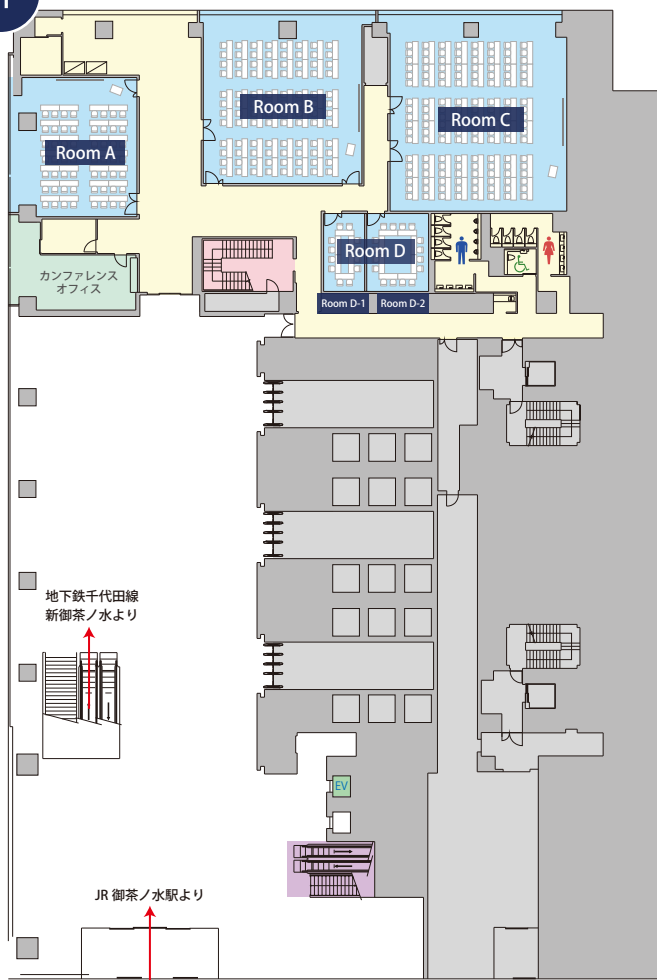

sola city Conference Center

1F

2F

会場使用料 ※全て税抜料金

会場名【Hall】	面積・天井高	収容人数	5時間料金 (8:00~22:00の間)	9:00~17:00 料金	9:00~21:00 料金	1時間延長 (8:00~22:00の間)	夜間1時間延長 (22:00~8:00の間)
sola city Hall【全体】	面積: 585㎡ 天井高: 4.5m	408名 (3名掛け)	¥460,000	¥680,000	¥900,000	¥100,000	¥125,000
Reception Hall【West付帯】	面積: 159㎡ 天井高: 4m	-	-	-	-	-	-
sola city Hall【West】	面積: 291㎡ 天井高: 4.5m	198名 (3名掛け)	¥300,000	¥440,000	¥580,000	¥65,000	¥82,000
sola city Hall【East】	面積: 294㎡ 天井高: 4.5m	198名 (3名掛け)	¥230,000	¥340,000	¥450,000	¥50,000	¥63,000
会場名【Room】	面積・天井高	収容人数	4時間料金 (8:00~22:00の間)	9:00~17:00 料金	9:00~21:00 料金	1時間延長 (8:00~22:00の間)	夜間1時間延長 (22:00~8:00の間)
Terrace Room	面積: 142㎡ 天井高: 4m	72名 (3名掛け)	¥83,000	¥123,000	¥165,000	¥21,000	¥25,200
Room A	面積: 112㎡ 天井高: 3.5m	56名 (2名掛け)	¥70,000	¥104,000	¥140,000	¥18,000	¥21,600
Room B	面積: 173㎡ 天井高: 3.5m	96名 (2名掛け)	¥110,000	¥161,000	¥217,000	¥28,000	¥33,600
Room C	面積: 227㎡ 天井高: 3.5m	144名 (3名掛け)	¥130,000	¥190,000	¥256,000	¥33,000	¥39,600
Room D	面積: 53㎡ 天井高: 3.5m	30名 (2名掛け)	¥32,000	¥47,000	¥63,000	¥8,000	¥9,600
Room D-1【分割】	面積: 21㎡ 天井高: 3.5m	12名 (口の字)	¥14,000	¥21,000	¥29,000	¥4,000	¥4,800
Room D-2【分割】	面積: 32㎡ 天井高: 3.5m	16名 (口の字)	¥22,000	¥33,000	¥45,000	¥6,000	¥7,200

sola city Conference Center

無料設備・備品リスト

会場名	音響	映像	照明	備品
sola city Hall 【全体】	-	天吊スクリーン(200インチワイド)×3台 天吊スクリーン(100インチワイド)×2台	ベース照明	机・椅子 Hall専用ステージ(W8400×D2400×H400)×1セット 演台(W1200×D600×H1020)×1台 司会台(W900×D500×H1020)×1台
sola city Hall 【West】【East】	-	天吊スクリーン(200インチワイド)×1台	ベース照明	机・椅子 Hall専用ステージ(W8400×D2400×H400)×1セット 演台(W1200×D600×H1020)×1台 司会台(W900×D500×H1020)×1台
Terrace Room	音響ミキサー×1台 ワイヤレスハンドマイク×3本 CDプレーヤー×1台	天吊スクリーン(150インチワイド)×1台	ベース照明	机・椅子 演台(W900×D500×H1020)×1台 司会台(W600×D450×H900)×1台 ホワイトボード(W1800×H1800)×2台
Room A・B・C	音響ミキサー×1台 ワイヤレスハンドマイク×3台 CDプレーヤー×1台	天吊スクリーン(150インチワイド)×1台	ベース照明 スポットライト	机・椅子 演台(W900×D500×H1020)×1台 ホワイトボード(W1800×H1800)×2台
Room D	-	-	ベース照明	机・椅子