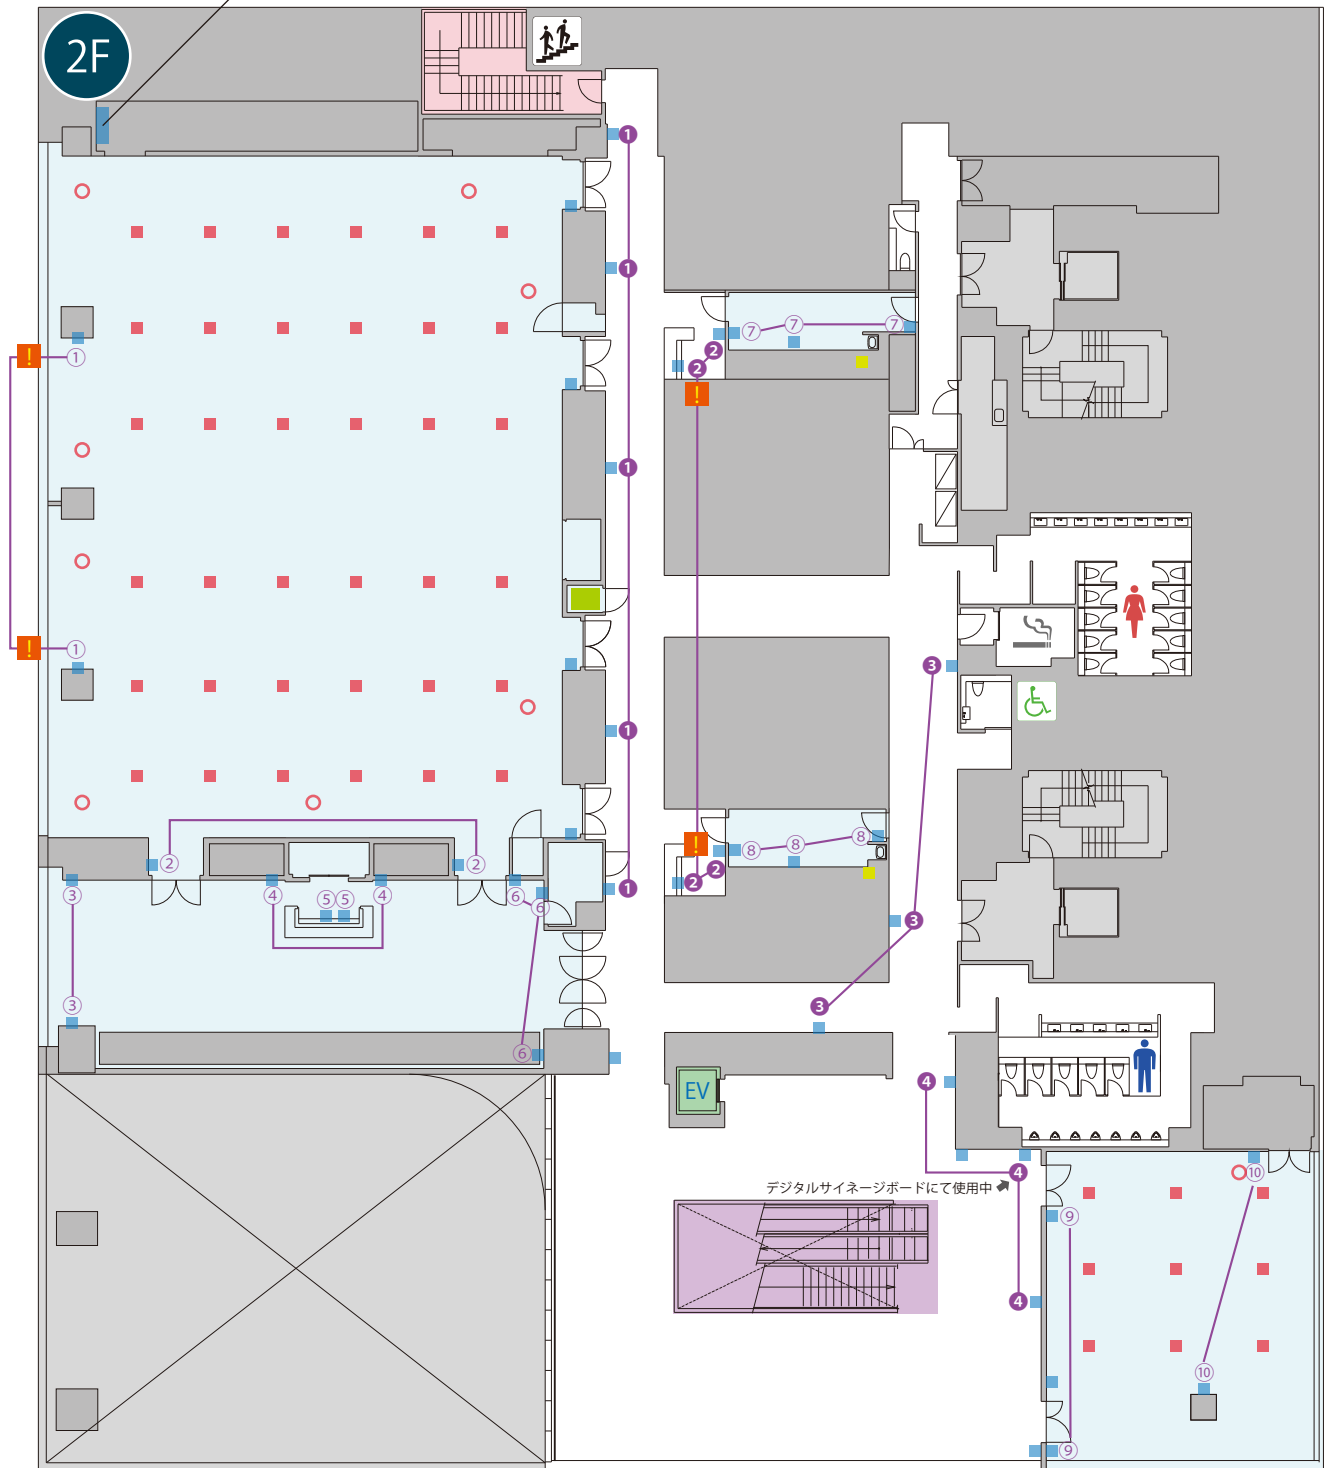

※こちらの分電盤を利用の際は、工事資格者が必要となります。  
また、ビル側に利用申請をする必要がありますので、イベント実施前に利用計画の詳細をスタッフまでご提出下さい。  
(カンファレンスセンターにて業者を発注することも可能です。※別途見積)

イベント用・仮設分電盤  
単相三線 (400A)

sola city Hall、Terrace Room 専有利用室内

- = 床下電源コンセント・独立回路 (1500W・平行コネクター 2口)
- = 壁電源コンセント (1500W・平行コネクター 2口)  
※同数字は、同回路 (数字の無いものは独立回路)
- = 床下電源コンセント・独立回路 (1500W・平行コネクター 1口)
- = 控室内・洗面台 (ドライヤー専用回路 1300W・平行コネクター 1口)

2F 廊下・共用部

- = 壁電源コンセント (1500W・平行コネクター 2口)  
※同数字は、同回路 (数字の無いものは独立回路)

WEST・EAST 分割利用時はご注意ください

- = 分割利用時には、もう片側の利用者が回路を使用している可能性があります。大容量の利用がある場合はスタッフまでご相談下さい。