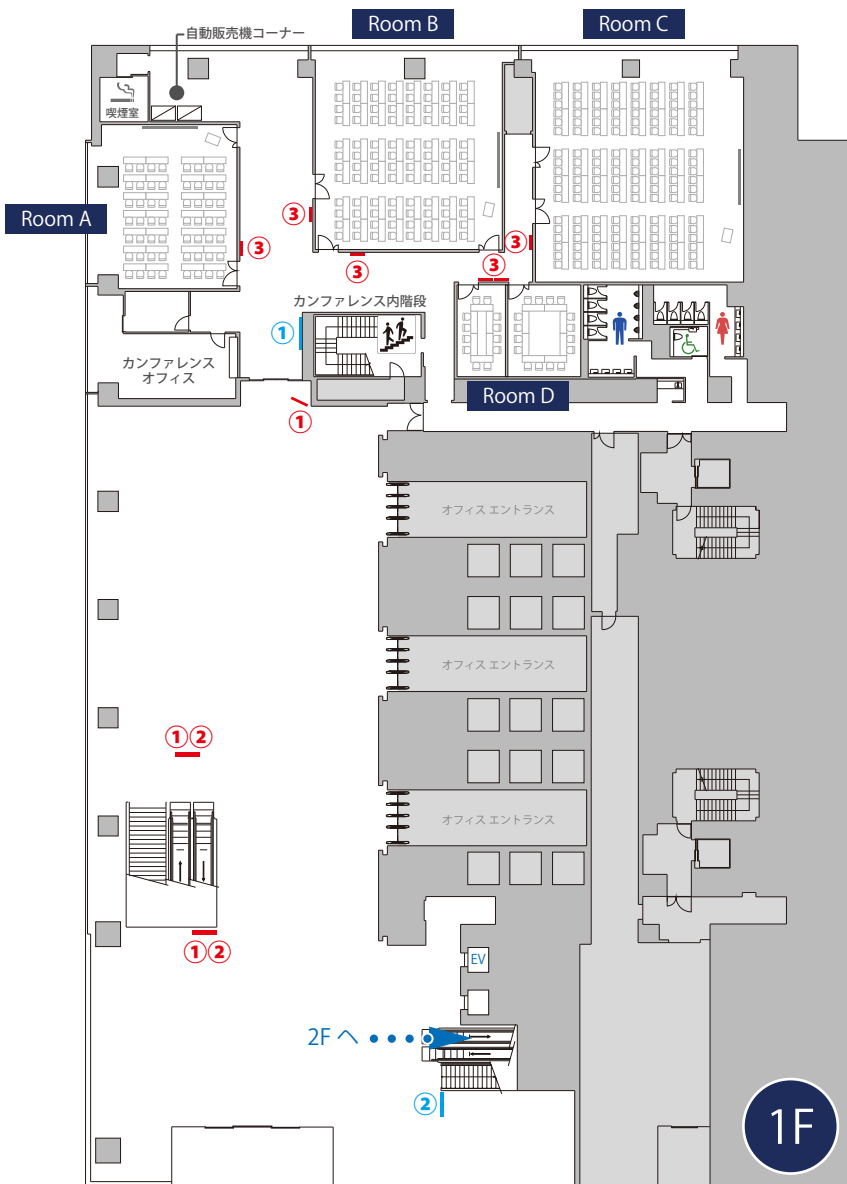

ソラシティカンファレンスセンター 案内表示

- ① 1階案内表示 (A3)
- ② 2階案内表示 (A3)
- ③ 部屋前表示 (A3)
- ④ WEST・EAST 誘導表示 (Hall 分割利用時・A3)
- ⑤ EAST 誘導表示 (Hall 分割利用時・A3)
- ①・② 階案内表示 (デジタルサイネージ)
- ② 階案内表示 1 (デジタルサイネージ)
- ③ 2 階案内表示 2 (デジタルサイネージ)

縮尺:1/500(A4)

1 階

直進ください。(このフロアは1階です)

①1階案内表示

Room A

sample

Room B

sample

Room C

sample

Room D

sample

2 階

右手後方のエスカレーターで上階へ。(このフロアは1階です)

sola city Hall

②2階案内表示

sample

Terrace Room

sample

sola city Hall

③部屋前表示

sample

sola city Conference Center

④WEST・EAST誘導表示