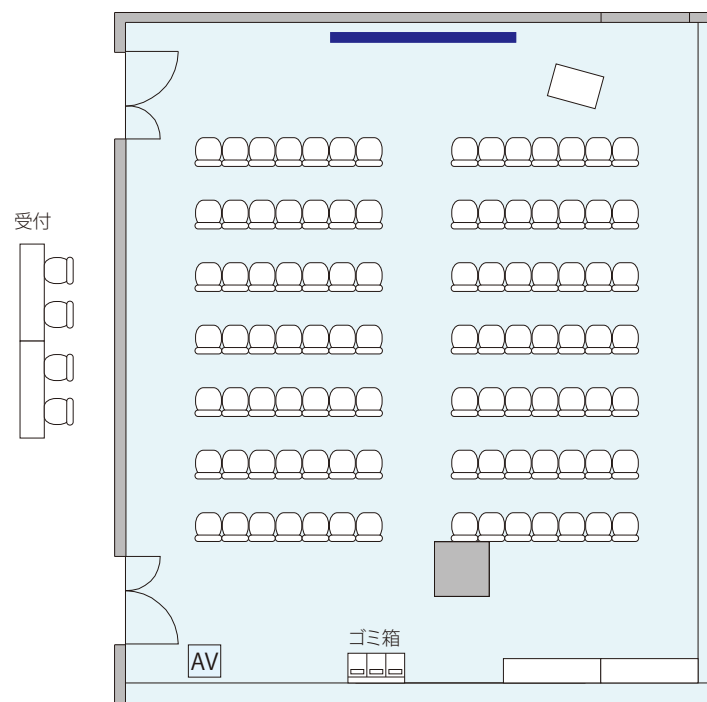

2F

Terrace Room

シアター形式: 98名 14名×7列

机: W1800×D450

Floor Map

【無料付帯設備・備品】

- Terrace Room・Room A～C
- 天吊 150 インチワイドスクリーン ×1 / ホワイトボード (W1800) ×2
- 演台 ×1 / ワイヤレスハンドマイク ×3 / CD プレイヤー ×1
- 映像スイッチャー ×1
- ※AV 卓内蔵・持込 PJ との接続不可 / 無線 LAN / 電源