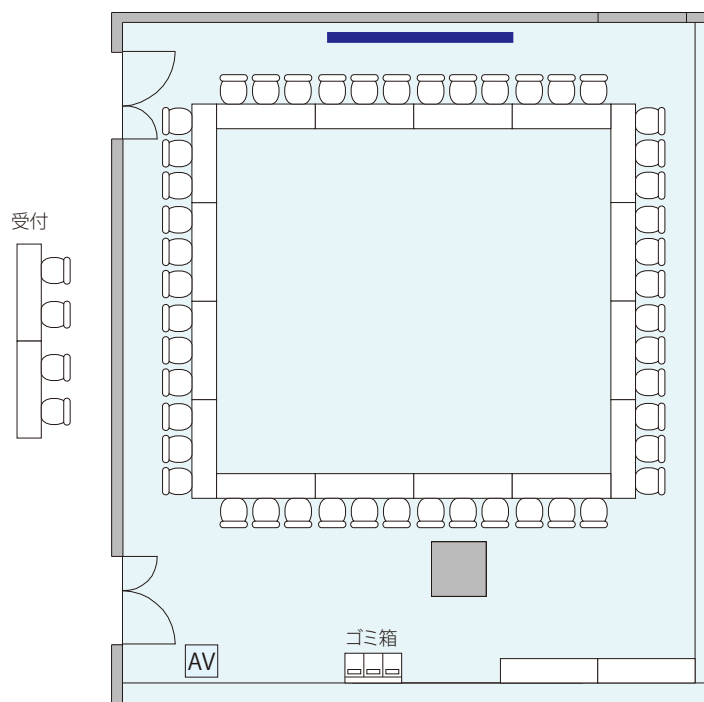

2F

Terrace Room

口の字形式: 48名

机: W1800×D450

Floor Map

【無料付帯設備・備品】

- Terrace Room・Room A～C
- 天吊 150 インチワイドスクリーン ×1 / ホワイトボード (W1800) ×2
- 演台 ×1 / ワイヤレスハンドマイク ×3 / CD プレイヤー ×1
- 映像スイッチャー ×1
- ※AV 卓内蔵・持込 PJ との接続不可 / 無線 LAN / 電源