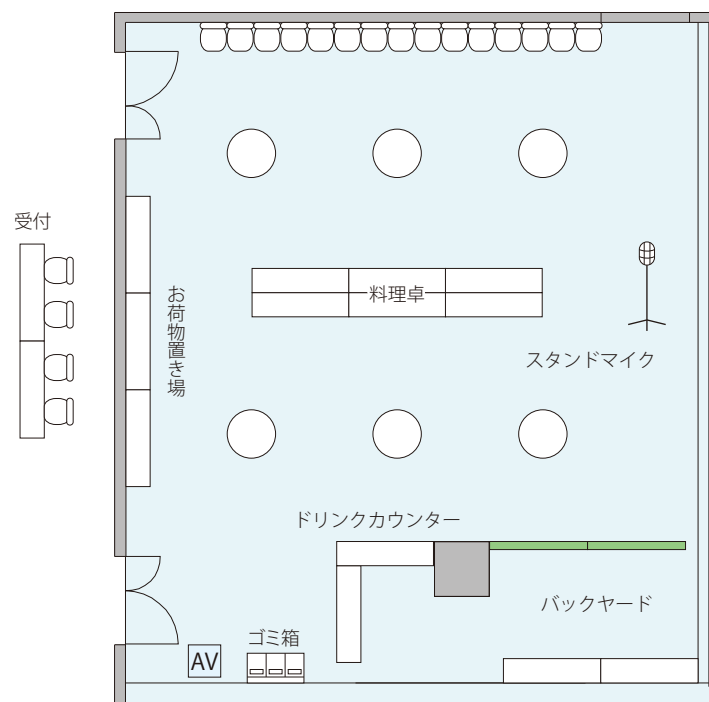

2F

Terrace Room

立食最大 70 名

机 : W1800×D450

Floor Map

【無料付帯設備・備品】

- Terrace Room・Room A～C
- 天吊 150 インチワイドスクリーン ×1 / ホワイトボード (W1800) ×2
- 演台 ×1 / ワイヤレスハンドマイク ×3 / CD プレイヤー ×1
- 映像スイッチャー ×1
- ※AV 卓内蔵・持込 PJ との接続不可 / 無線 LAN / 電源