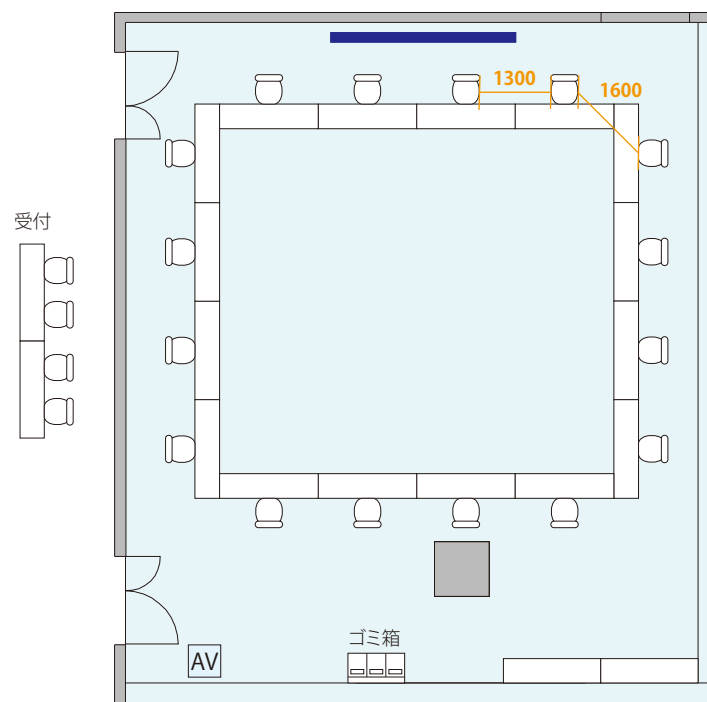

2F

Terrace Room

スクール形式: 36名 6名×6列

机: W1800×D450

Floor Map

【無料付帯設備・備品】

- Terrace Room・Room A～C
- 天吊 150 インチワイドスクリーン ×1 / ホワイトボード (W1800) ×2
- 演台 ×1 / ワイヤレスハンドマイク ×3 / CD プレイヤー ×1
- 映像スイッチャー ×1
- ※AV 卓内蔵・持込 PJ との接続不可 / 無線 LAN / 電源

2F

Terrace Room

シアター形式: 48名 8名×6列

机: W1800×D450

Floor Map

【無料付帯設備・備品】

- Terrace Room・Room A～C
- 天吊 150インチワイドスクリーン×1 / ホワイトボード (W1800) ×2
- 演台×1 / ワイヤレスハンドマイク×3 / CDプレイヤー×1
- 映像スイッチャー×1
- ※AV卓内蔵・持込PJとの接続不可 / 無線LAN / 電源

2F

Terrace Room

島形式: 3名×7島 21名

机: W1800×D450

Floor Map

【無料付帯設備・備品】

- Terrace Room・Room A～C
- 天吊 150 インチワイドスクリーン ×1 / ホワイトボード (W1800) ×2
- 演台 ×1 / ワイヤレスハンドマイク ×3 / CD プレイヤー ×1
- 映像スイッチャー ×1
- ※AV 卓内蔵・持込 PJ との接続不可 / 無線 LAN / 電源

2F

Terrace Room

口の字形式：16名

机：W1800×D450

Floor Map

【無料付帯設備・備品】

- Terrace Room・Room A～C
- 天吊 150 インチワイドスクリーン ×1 / ホワイトボード (W1800) ×2
- 演台 ×1 / ワイヤレスハンドマイク ×3 / CD プレイヤー ×1
- 映像スイッチャー ×1
- ※AV 卓内蔵・持込 PJ との接続不可 / 無線 LAN / 電源