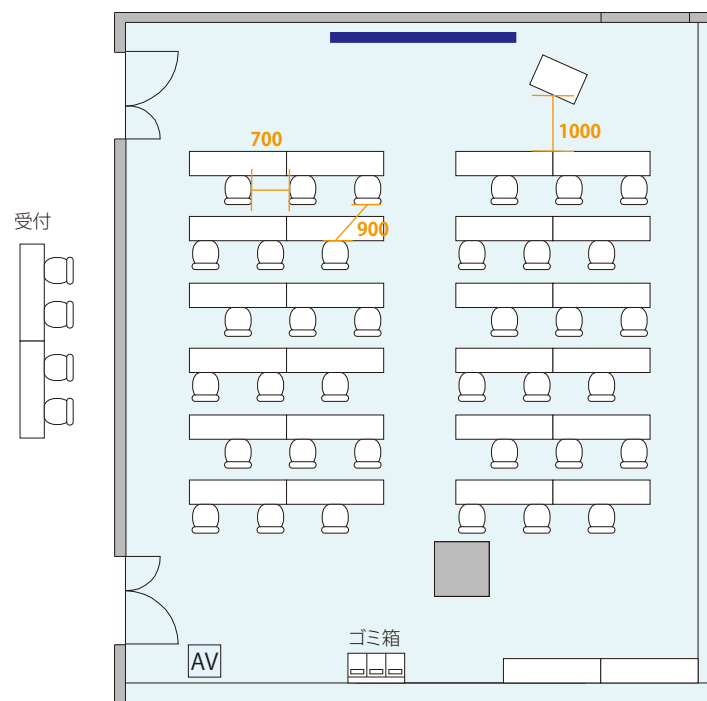

2F

Terrace Room

スクール形式: 36名 6名×6列

机: W1800×D450

Floor Map

【無料付帯設備・備品】

- Terrace Room・Room A～C
- 天吊 150 インチワイドスクリーン ×1 / ホワイトボード (W1800) ×2
- 演台 ×1 / ワイヤレスハンドマイク ×3 / CD プレイヤー ×1
- 映像スイッチャー ×1
- ※AV 卓内蔵・持込 PJ との接続不可 / 無線 LAN / 電源

2F

Terrace Room

シアター形式: 48名 8名×6列

机: W1800×D450

Floor Map

【無料付帯設備・備品】

- Terrace Room・Room A～C
- 天吊 150インチワイドスクリーン×1 / ホワイトボード (W1800) ×2
- 演台×1 / ワイヤレスハンドマイク×3 / CDプレイヤー×1
- 映像スイッチャー×1
- ※AV卓内蔵・持込PJとの接続不可 / 無線LAN / 電源

2F

Terrace Room

島形式: 3名×7島 21名

机: W1800×D450

Floor Map

【無料付帯設備・備品】

- Terrace Room・Room A～C
- 天吊 150 インチワイドスクリーン ×1 / ホワイトボード (W1800) ×2
- 演台 ×1 / ワイヤレスハンドマイク ×3 / CD プレイヤー ×1
- 映像スイッチャー ×1
- ※AV 卓内蔵・持込 PJ との接続不可 / 無線 LAN / 電源

2F

Terrace Room

口の字形式：16名

机：W1800×D450

Floor Map

【無料付帯設備・備品】

- Terrace Room・Room A～C
- 天吊 150 インチワイドスクリーン ×1 / ホワイトボード (W1800) ×2
- 演台 ×1 / ワイヤレスハンドマイク ×3 / CD プレイヤー ×1
- 映像スイッチャー ×1
- ※AV 卓内蔵・持込 PJ との接続不可 / 無線 LAN / 電源