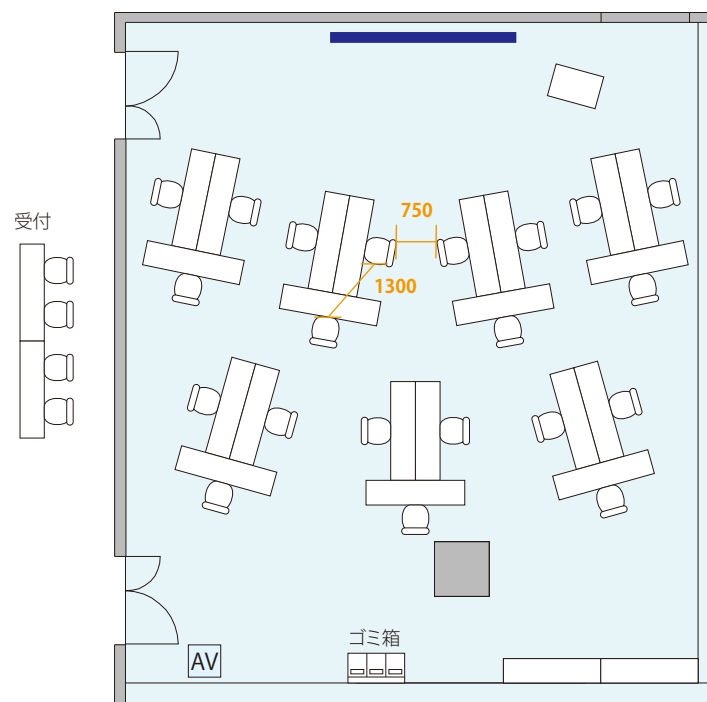

2F

Terrace Room

スクール形式: 36名 6名×6列

机: W1800×D450

Floor Map

【無料付帯設備・備品】

- Terrace Room・Room A～C
- 天吊 150 インチワイドスクリーン ×1 / ホワイトボード (W1800) ×2
- 演台 ×1 / ワイヤレスハンドマイク ×3 / CD プレイヤー ×1
- 映像スイッチャー ×1
- ※AV 卓内蔵・持込 PJ との接続不可 / 無線 LAN / 電源

2F

Terrace Room

シアター形式: 48名 8名×6列

机: W1800×D450

Floor Map

【無料付帯設備・備品】

- Terrace Room・Room A～C
- 天吊 150インチワイドスクリーン×1 / ホワイトボード (W1800) ×2
- 演台×1 / ワイヤレスハンドマイク×3 / CDプレイヤー×1
- 映像スイッチャー×1
- ※AV卓内蔵・持込PJとの接続不可 / 無線LAN / 電源

2F

Terrace Room

島形式: 3名×7島 21名

机: W1800×D450

Floor Map

【無料付帯設備・備品】

- Terrace Room・Room A～C
- 天吊 150 インチワイドスクリーン ×1 / ホワイトボード (W1800) ×2
- 演台 ×1 / ワイヤレスハンドマイク ×3 / CD プレイヤー ×1
- 映像スイッチャー ×1
- ※AV 卓内蔵・持込 PJ との接続不可 / 無線 LAN / 電源

2F

Terrace Room

口の字形式：16名

机：W1800×D450

Floor Map

【無料付帯設備・備品】

- Terrace Room・Room A～C
- 天吊 150 インチワイドスクリーン ×1 / ホワイトボード (W1800) ×2
- 演台 ×1 / ワイヤレスハンドマイク ×3 / CD プレイヤー ×1
- 映像スイッチャー ×1
- ※AV 卓内蔵・持込 PJ との接続不可 / 無線 LAN / 電源