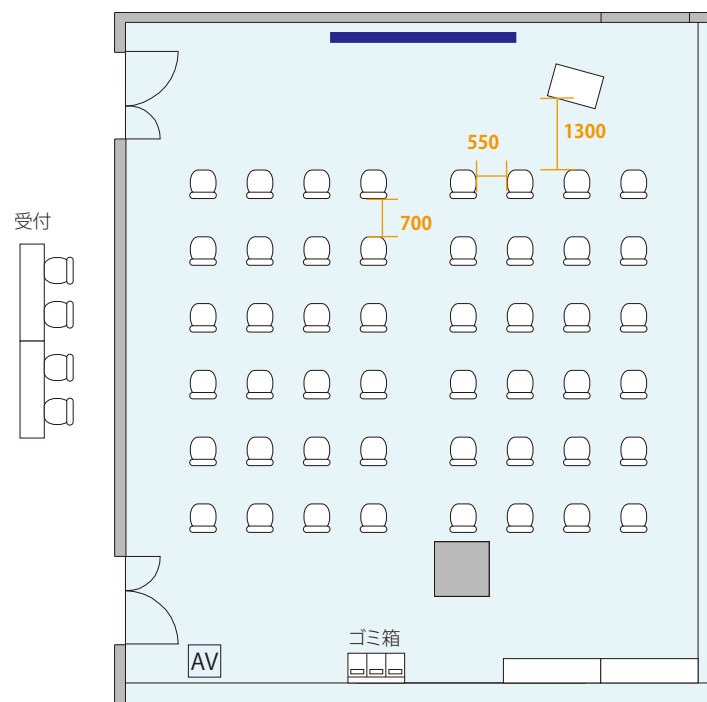

2F

Terrace Room

スクール形式: 36名 6名×6列

机: W1800×D450

Floor Map

【無料付帯設備・備品】

- Terrace Room・Room A～C
- 天吊 150 インチワイドスクリーン ×1 / ホワイトボード (W1800) ×2
- 演台 ×1 / ワイヤレスハンドマイク ×3 / CD プレイヤー ×1
- 映像スイッチャー ×1
- ※AV 卓内蔵・持込 PJ との接続不可 / 無線 LAN / 電源

2F

Terrace Room

シアター形式: 48名 8名×6列

机: W1800×D450

Floor Map

【無料付帯設備・備品】

- Terrace Room・Room A～C
- 天吊 150インチワイドスクリーン×1 / ホワイトボード (W1800) ×2
- 演台×1 / ワイヤレスハンドマイク×3 / CDプレイヤー×1
- 映像スイッチャー×1
- ※AV卓内蔵・持込PJとの接続不可 / 無線LAN / 電源

2F

Terrace Room

島形式: 3名×7島 21名

机: W1800×D450

Floor Map

【無料付帯設備・備品】

- Terrace Room・Room A～C
- 天吊 150 インチワイドスクリーン ×1 / ホワイトボード (W1800) ×2
- 演台 ×1 / ワイヤレスハンドマイク ×3 / CD プレイヤー ×1
- 映像スイッチャー ×1
- ※AV 卓内蔵・持込 PJ との接続不可 / 無線 LAN / 電源

2F

Terrace Room

口の字形式：16名

机：W1800×D450

Floor Map

【無料付帯設備・備品】

- Terrace Room・Room A～C
- 天吊 150 インチワイドスクリーン ×1 / ホワイトボード (W1800) ×2
- 演台 ×1 / ワイヤレスハンドマイク ×3 / CD プレイヤー ×1
- 映像スイッチャー ×1
- ※AV 卓内蔵・持込 PJ との接続不可 / 無線 LAN / 電源