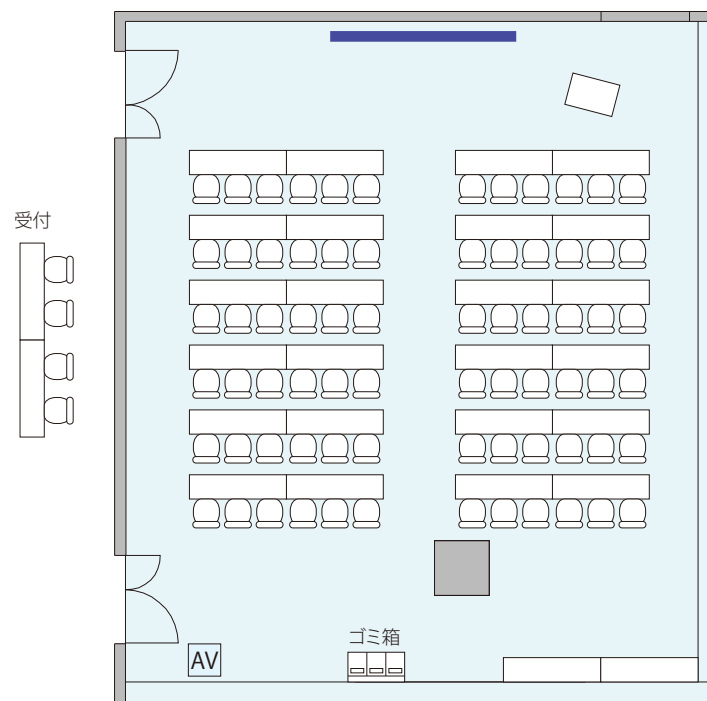

2F

Terrace Room

スクール形式: 72名 12名 × 6列

机: W1800×D450

Floor Map

【無料付帯設備・備品】

- Terrace Room・Room A～C
- 天吊 150 インチワイドスクリーン ×1 / ホワイトボード (W1800) ×2
- 演台 ×1 / ワイヤレスハンドマイク ×3 / CD プレイヤー ×1
- 映像スイッチャー ×1
- ※AV 卓内蔵・持込 PJ との接続不可 / 無線 LAN / 電源

2F

Terrace Room

スクール形式: 48名 8名 × 6列

机: W1800×D450

Floor Map

【無料付帯設備・備品】

- Terrace Room・Room A～C
- 天吊 150 インチワイドスクリーン ×1 / ホワイトボード (W1800) ×2
- 演台 ×1 / ワイヤレスハンドマイク ×3 / CD プレイヤー ×1
- 映像スイッチャー ×1
- ※AV 卓内蔵・持込 PJ との接続不可 / 無線 LAN / 電源