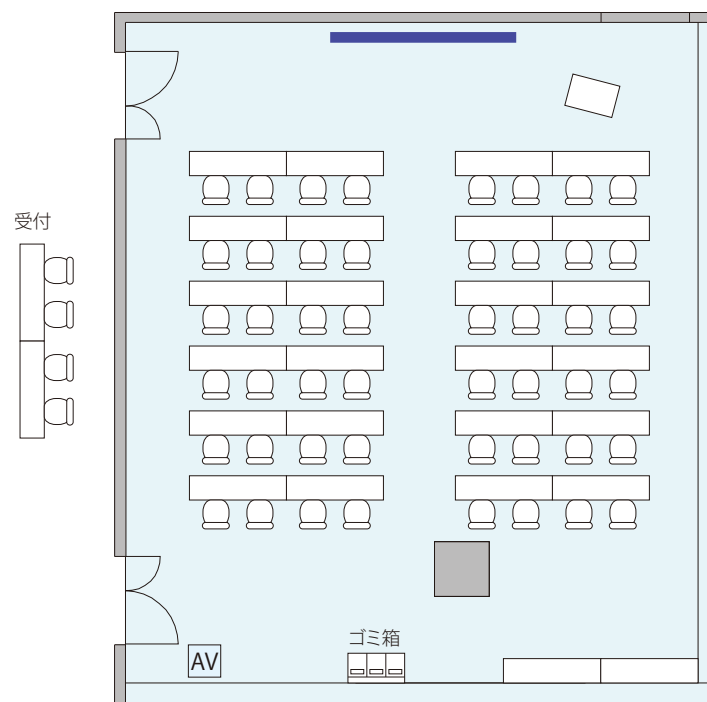

2F

Terrace Room

スクール形式: 72名 12名 × 6列

机: W1800×D450

Floor Map

【無料付帯設備・備品】

- Terrace Room・Room A～C
- 天吊 150 インチワイドスクリーン ×1 / ホワイトボード (W1800) ×2
- 演台 ×1 / ワイヤレスハンドマイク ×3 / CD プレイヤー ×1
- 映像スイッチャー ×1
- ※AV 卓内蔵・持込 PJ との接続不可 / 無線 LAN / 電源

2F

Terrace Room

スクール形式: 48名 8名 × 6列

机: W1800×D450

Floor Map

【無料付帯設備・備品】

- Terrace Room・Room A～C
- 天吊 150 インチワイドスクリーン ×1 / ホワイトボード (W1800) ×2
- 演台 ×1 / ワイヤレスハンドマイク ×3 / CD プレイヤー ×1
- 映像スイッチャー ×1
- ※AV 卓内蔵・持込 PJ との接続不可 / 無線 LAN / 電源