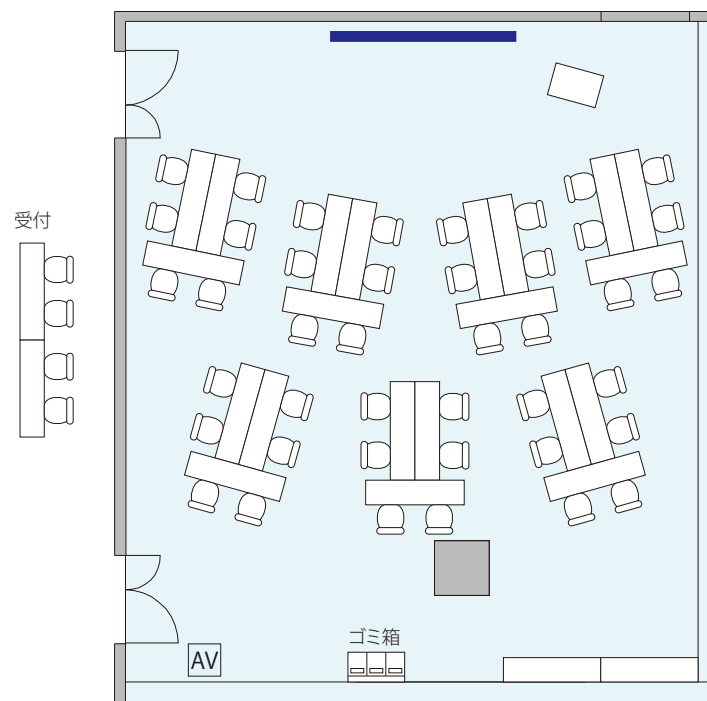

2F

Terrace Room

島形式: 9名×7島 63名

机: W1800×D450

Floor Map

【無料付帯設備・備品】

- Terrace Room・Room A～C
- 天吊 150 インチワイドスクリーン ×1 / ホワイトボード (W1800) ×2
- 演台 ×1 / ワイヤレスハンドマイク ×3 / CD プレイヤー ×1
- 映像スイッチャー ×1
- ※AV 卓内蔵・持込 PJ との接続不可 / 無線 LAN / 電源

2F

Terrace Room

島形式: 6名×7島 42名

机: W1800×D450

Floor Map

【無料付帯設備・備品】

- Terrace Room・Room A～C
- 天吊 150 インチワイドスクリーン ×1 / ホワイトボード (W1800) ×2
- 演台 ×1 / ワイヤレスハンドマイク ×3 / CD プレイヤー ×1
- 映像スイッチャー ×1
- ※AV 卓内蔵・持込 PJ との接続不可 / 無線 LAN / 電源