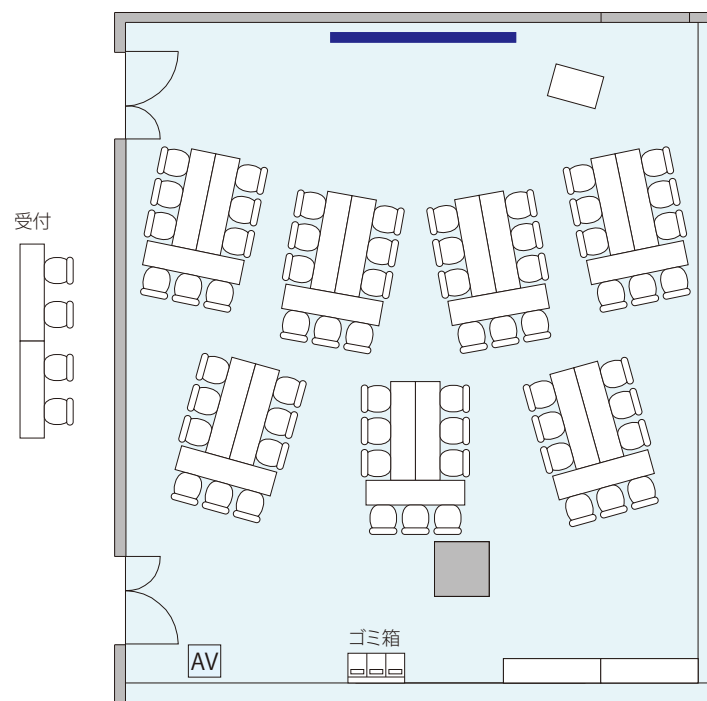

2F

Terrace Room

島形式: 9名×7島 63名

机: W1800×D450

Floor Map

【無料付帯設備・備品】

- Terrace Room・Room A～C
- 天吊 150 インチワイドスクリーン ×1 / ホワイトボード (W1800) ×2
- 演台 ×1 / ワイヤレスハンドマイク ×3 / CD プレイヤー ×1
- 映像スイッチャー ×1
- ※AV 卓内蔵・持込 PJ との接続不可 / 無線 LAN / 電源

2F

Terrace Room

島形式: 6名×7島 42名

机: W1800×D450

Floor Map

【無料付帯設備・備品】

- Terrace Room・Room A～C
- 天吊 150 インチワイドスクリーン ×1 / ホワイトボード (W1800) ×2
- 演台 ×1 / ワイヤレスハンドマイク ×3 / CD プレイヤー ×1
- 映像スイッチャー ×1
- ※AV 卓内蔵・持込 PJ との接続不可 / 無線 LAN / 電源