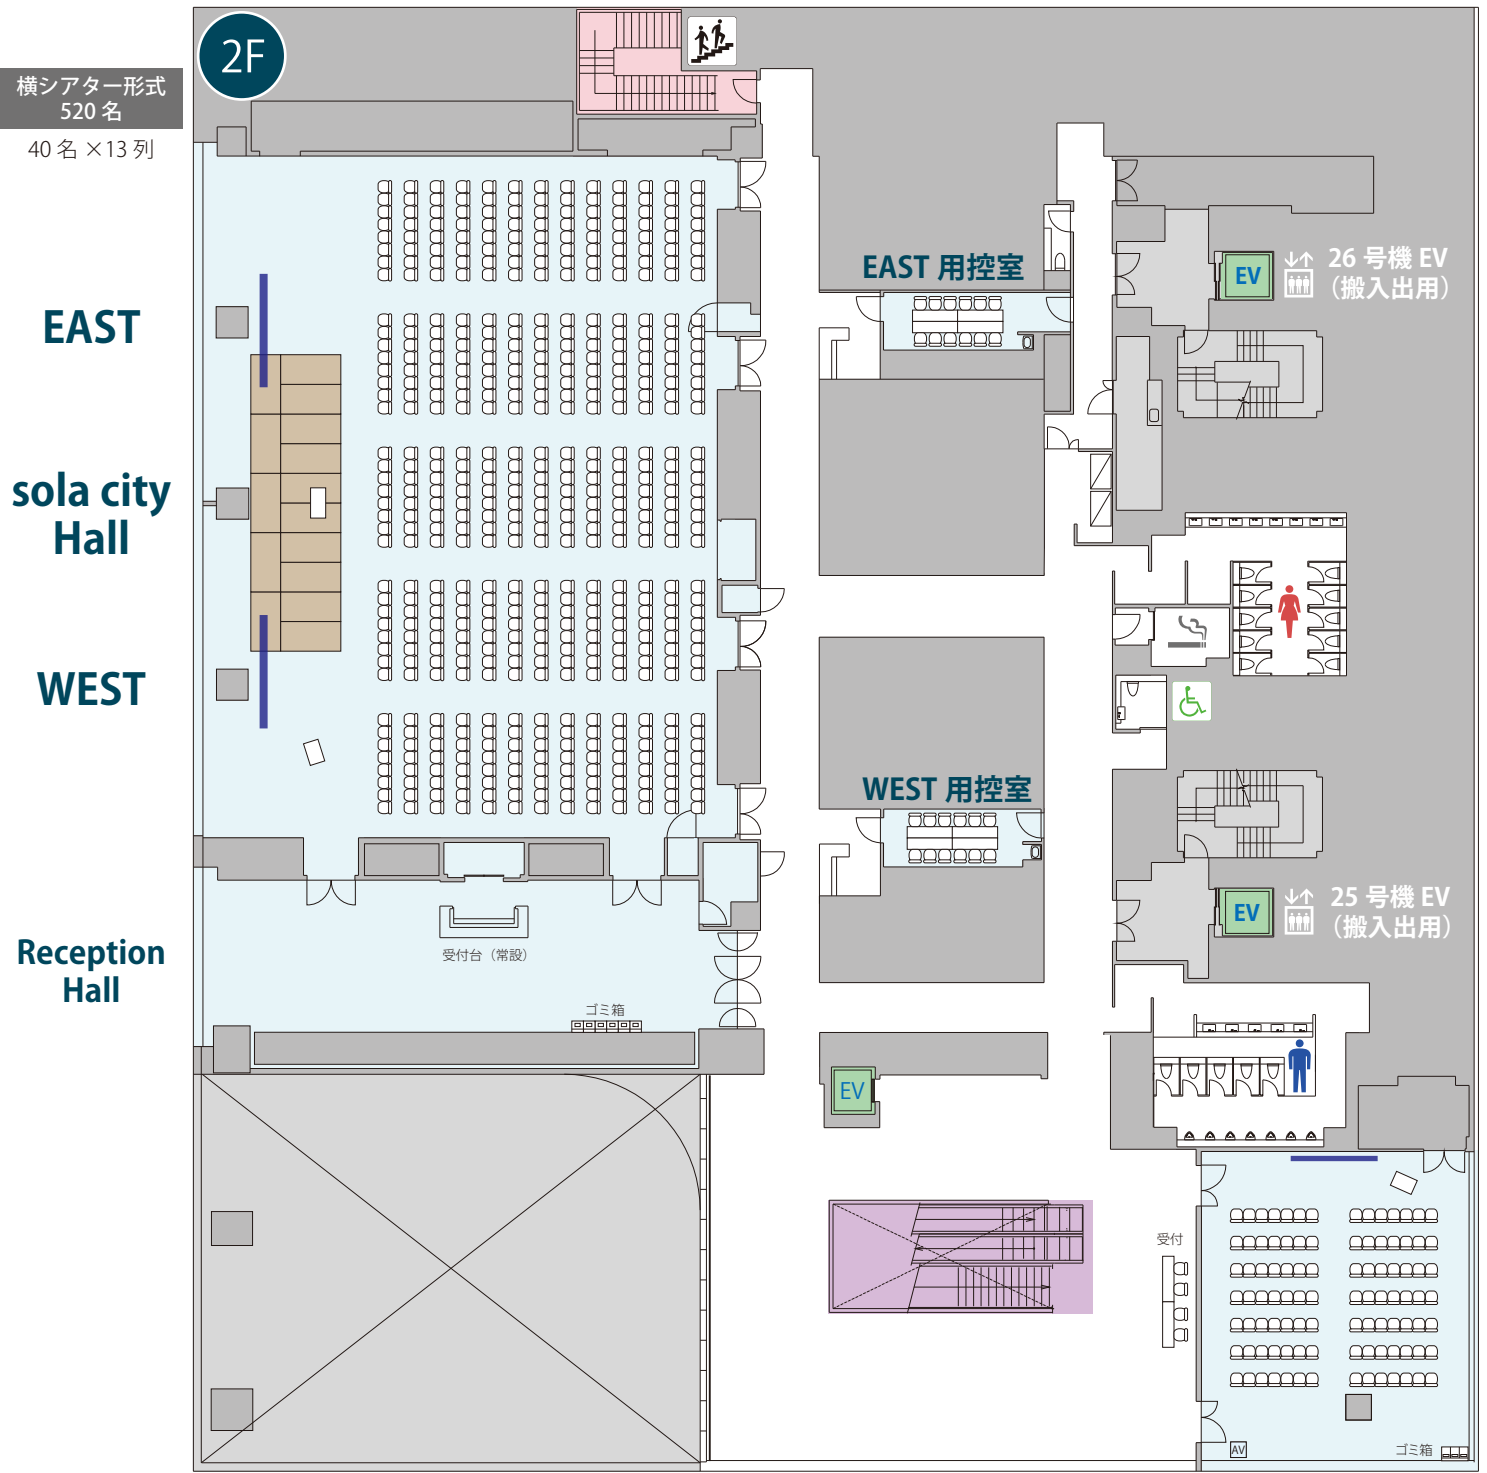

【無料付帯設備・備品】

■ sola city Hall

ステージ 全体サイズ: W12000×D3600×H400 (W1200×D2400×H400=15台)
 演台×2 / 司会台×2 / 無線LAN / 電源

■ Terrace Room

天吊 150インチワイドスクリーン×1 / ホワイトボード (W1800) ×2 / 演台×1
 ワイヤレスハンドマイク×3 / CDプレイヤー×1 / 映像スイッチャー×1
 ※AV卓内蔵・持込PJとの接続不可 / 無線LAN / 電源

Terrace Room

シアター形式: 98名

【無料付帯設備・備品】

■sola city Hall

ステージ 全体サイズ : W1200×D3600×H400 (W1200×D2400×H400=15台)
 演台×2 / 司会台×2 / 無線LAN / 電源

■Terrace Room

天吊 150インチワイドスクリーン×1 / ホワイトボード (W1800) ×2 / 演台×1
 ワイヤレスハンドマイク×3 / CDプレイヤー×1 / 映像スイッチャー×1
 ※AV卓内蔵・持込PJとの接続不可 / 無線LAN / 電源

sola city Hall EAST

シアター形式
288名

21名×13列
+15名

sola city Hall WEST

シアター形式
288名

21名×13列
+15名

Reception Hall

受付台 (常設)

ステージ 全体サイズ : W8400×D2400×H400 (W1200×D2400×H400=7台)
演台×2 / 司会台×2 / 無線LAN / 電源

■ Terrace Room

天吊 150インチワイドスクリーン×1 / ホワイトボード (W1800) ×2 / 演台×1
ワイヤレスハンドマイク×3 / CDプレイヤー×1 / 映像スイッチャー×1
※AV卓内蔵・持込PJとの接続不可 / 無線LAN / 電源