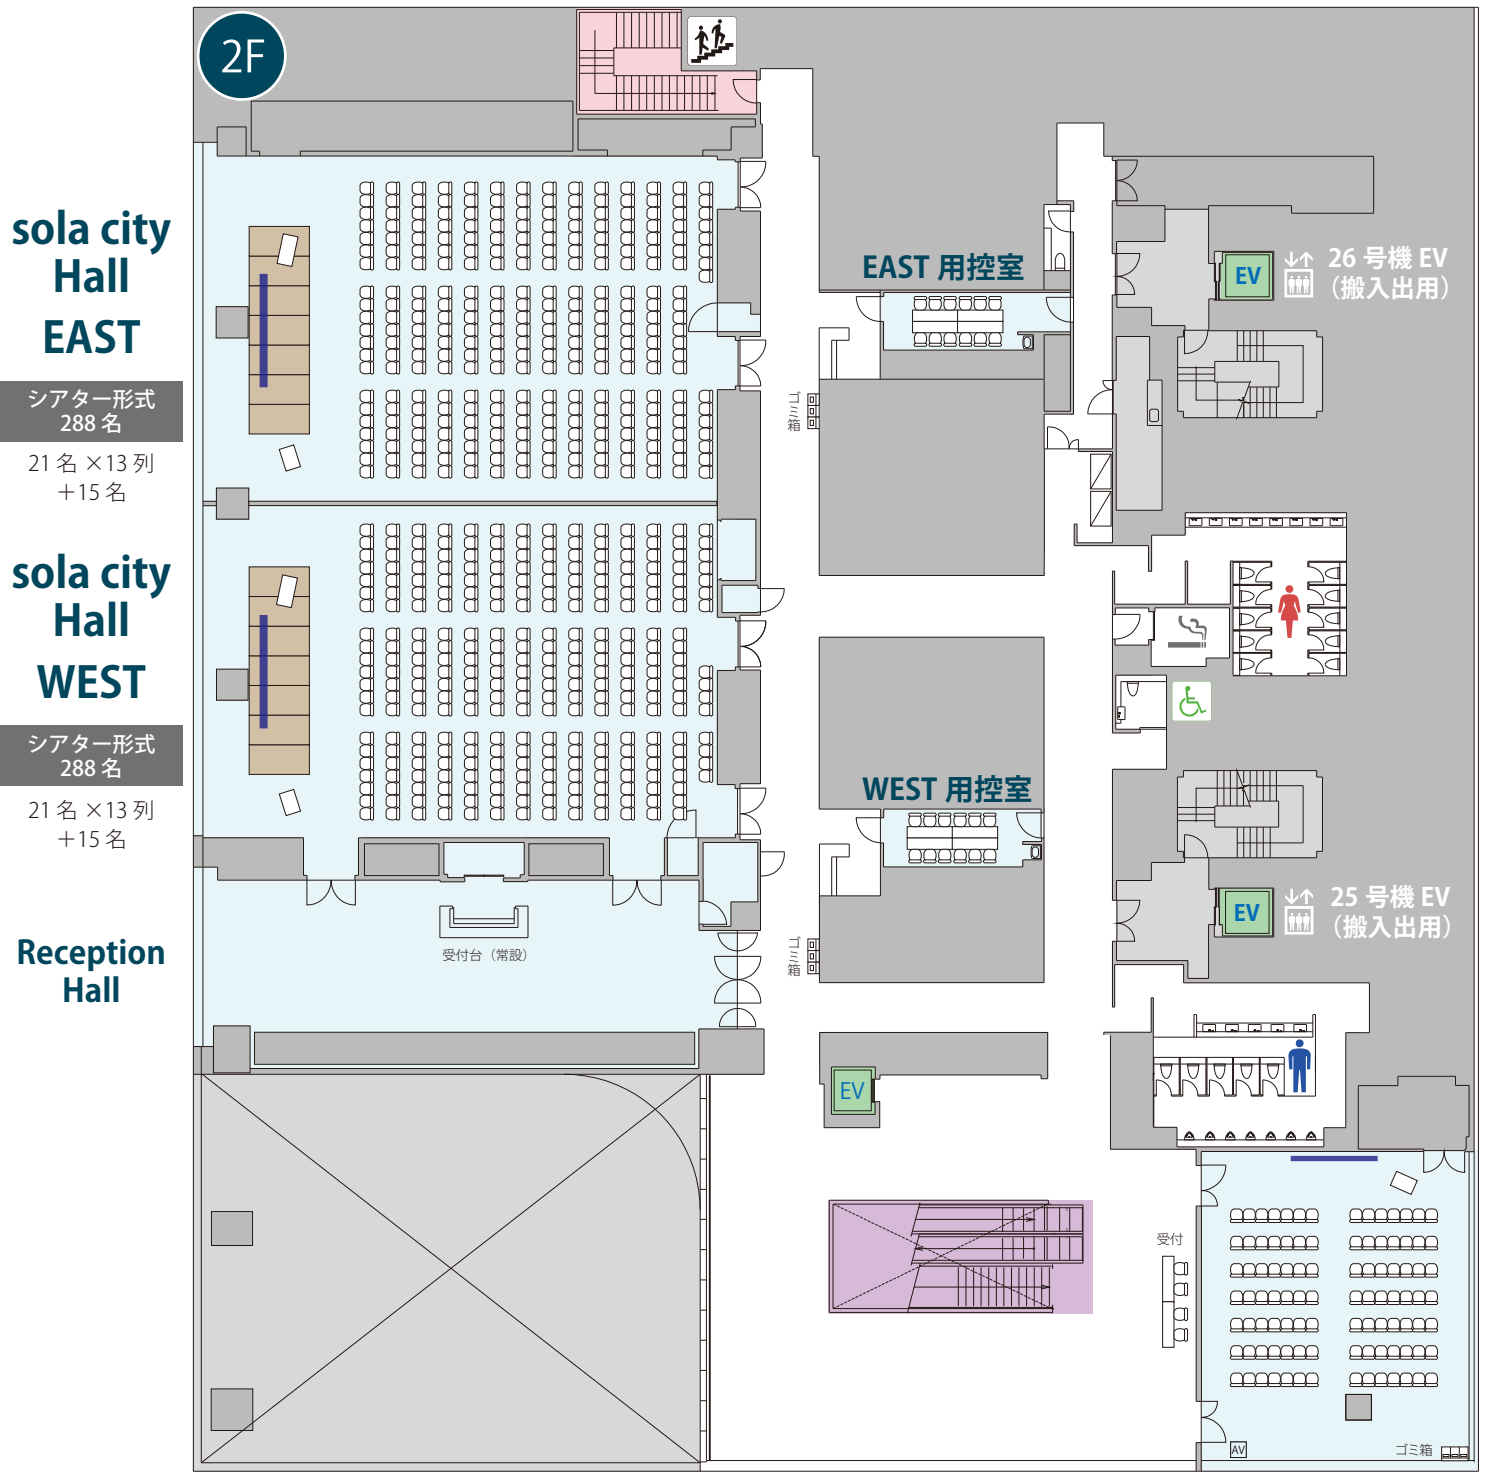

【無料付帯設備・備品】

■ sola city Hall

ステージ 全体サイズ: W12000×D3600×H400 (W1200×D2400×H400=15台)
 演台×2 / 司会台×2 / 無線LAN / 電源

■ Terrace Room

天吊 150インチワイドスクリーン×1 / ホワイトボード (W1800) ×2 / 演台×1
 ワイヤレスハンドマイク×3 / CDプレイヤー×1 / 映像スイッチャー×1
 ※AV卓内蔵・持込PJとの接続不可 / 無線LAN / 電源

Terrace Room

シアター形式: 98名

【無料付帯設備・備品】

■sola city Hall

ステージ 全体サイズ : W1200×D3600×H400 (W1200×D2400×H400=15台)
 演台×2 / 司会台×2 / 無線LAN / 電源

■Terrace Room

天吊 150インチワイドスクリーン×1 / ホワイトボード (W1800) ×2 / 演台×1
 ワイヤレスハンドマイク×3 / CDプレイヤー×1 / 映像スイッチャー×1
 ※AV卓内蔵・持込PJとの接続不可 / 無線LAN / 電源

sola city Hall EAST

シアター形式
288名

21名×13列
+15名

sola city Hall WEST

シアター形式
288名

21名×13列
+15名

Reception Hall

受付台 (常設)

EAST 用控室

WEST 用控室

EV ↓↑ 26号機 EV (搬入出用)

EV ↓↑ 25号機 EV (搬入出用)

Terrace Room

シアター形式 : 98名

【無料付帯設備・備品】

■ sola city Hall [分割使用]