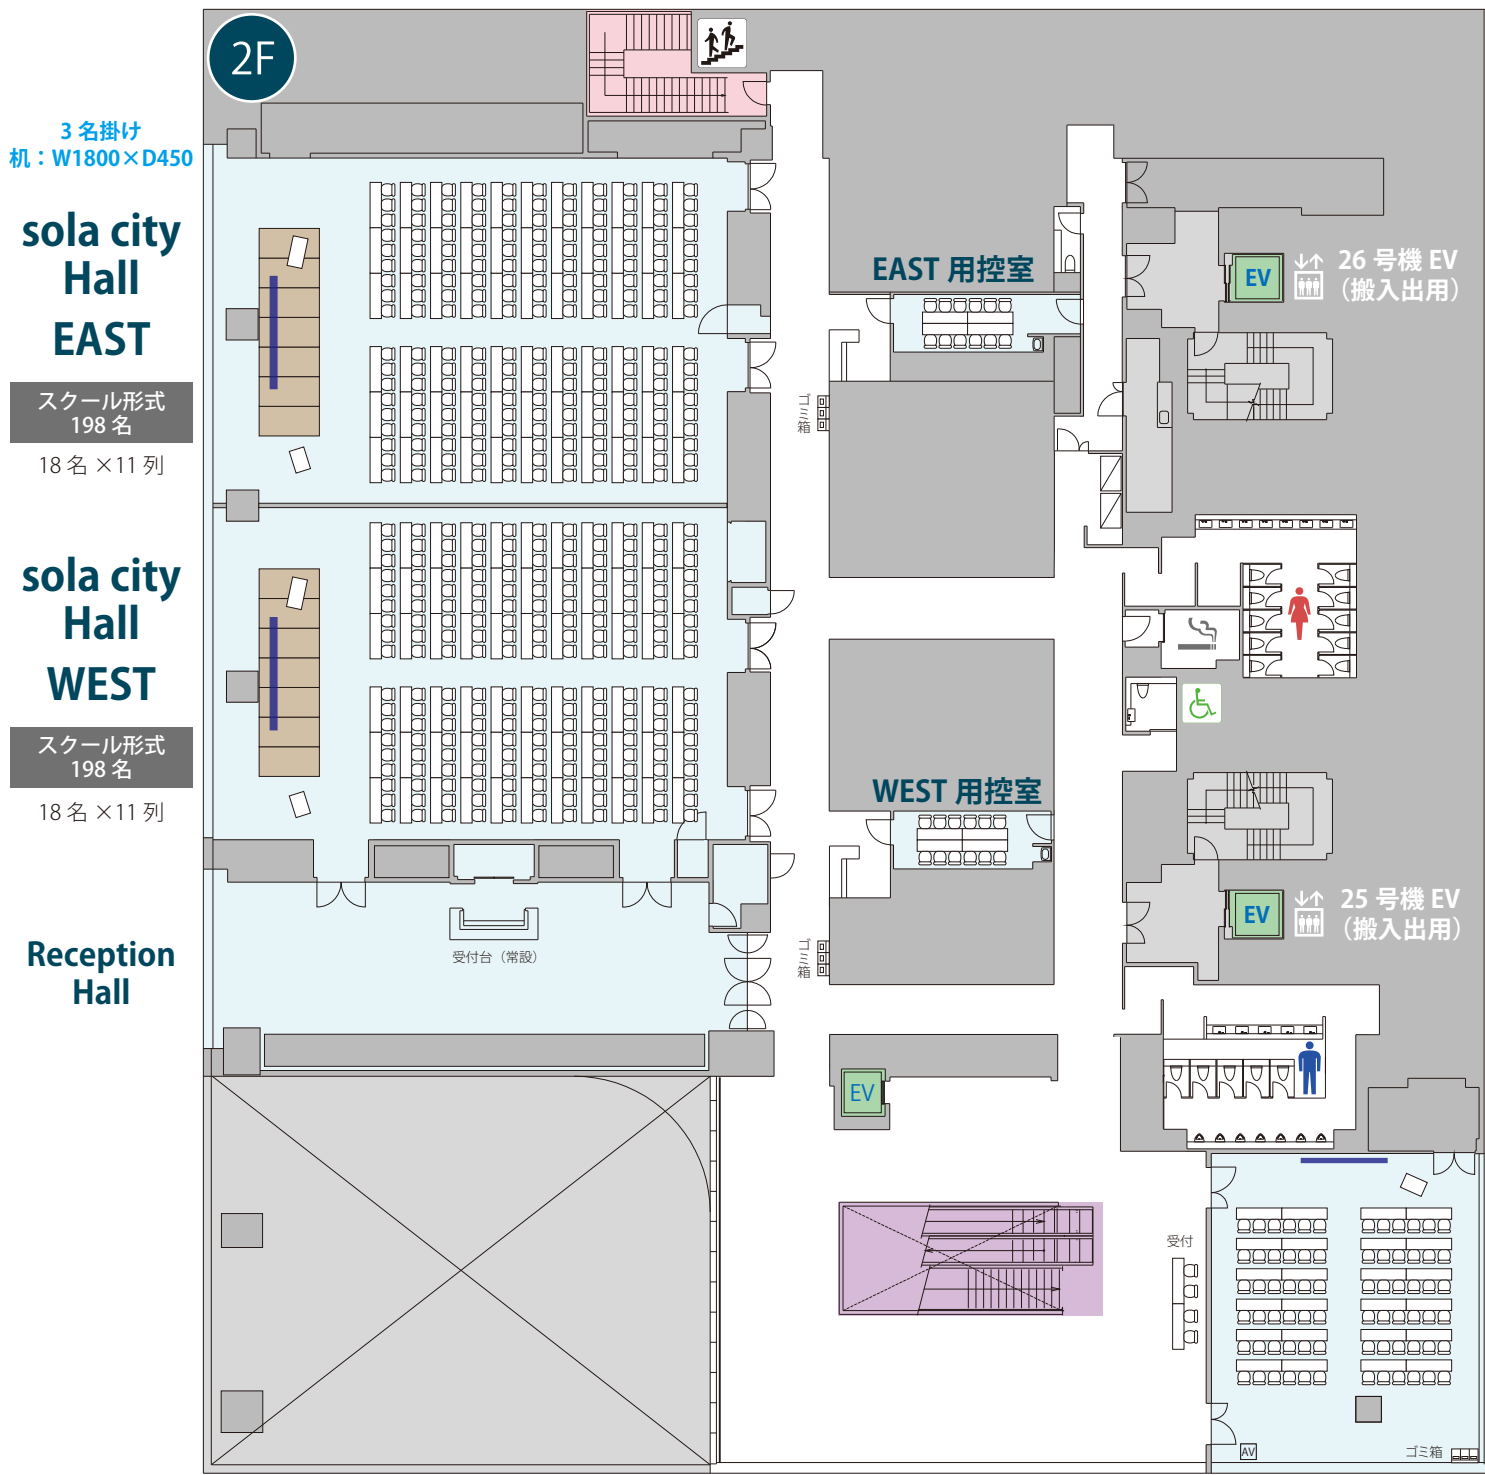

【無料付帯設備・備品】

■ sola city Hall

ステージ 全体サイズ: W12000×D3600×H400 (W1200×D2400×H400=15台)
 演台×2 / 司会台×2 / 無線LAN / 電源

■ Terrace Room

天吊 150インチワイドスクリーン×1 / ホワイトボード (W1800) ×2 / 演台×1
 ワイヤレスハンドマイク×3 / CDプレイヤー×1 / 映像スイッチャー×1
 ※AV卓内蔵・持込PJとの接続不可 / 無線LAN / 電源

Terrace Room

スクール形式: 72名

【無料付帯設備・備品】

■sola city Hall

ステージ 全体サイズ : W12000×D3600×H400 (W1200×D2400×H400=15台)
演台×2 / 司会台×2 / 無線LAN / 電源

■Terrace Room

天吊 150インチワイドスクリーン×1 / ホワイトボード (W1800) ×2 / 演台×1
ワイヤレスハンドマイク×3 / CDプレイヤー×1 / 映像スイッチャー×1
※AV卓内蔵・持込PJとの接続不可 / 無線LAN / 電源

Terrace Room

スクール形式 : 48名

【無料付帯設備・備品】

■ sola city Hall [分割使用]

ステージ 全体サイズ: W8400×D2400×H400 (W1200×D2400×H400=7台)
 演台×2 / 司会台×2 / 無線LAN / 電源

■ Terrace Room

天吊 150インチワイドスクリーン×1 / ホワイトボード (W1800) ×2 / 演台×1
 ワイヤレスハンドマイク×3 / CDプレイヤー×1 / 映像スイッチャー×1
 ※AV卓内蔵・持込PJとの接続不可 / 無線LAN / 電源