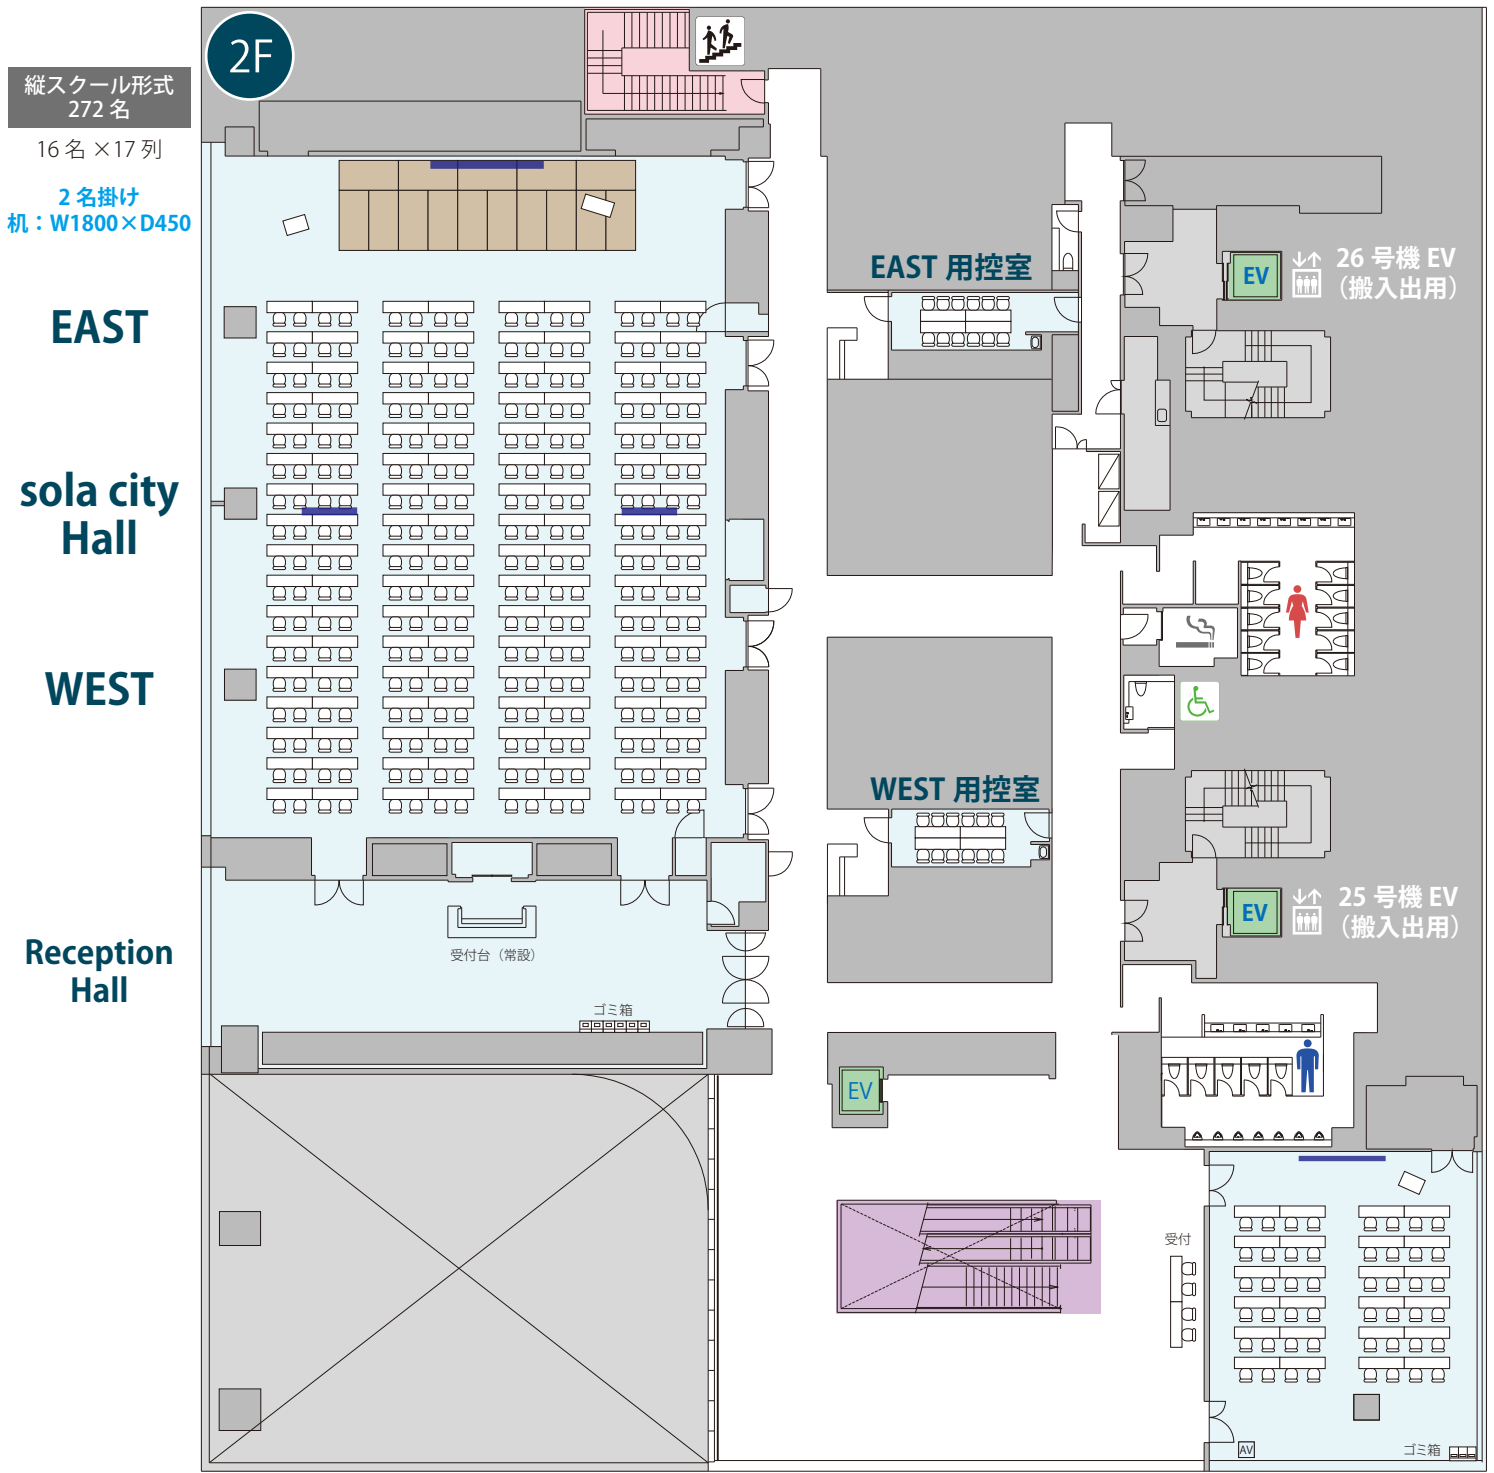

【無料付帯設備・備品】

■ sola city Hall

ステージ 全体サイズ: W12000×D3600×H400 (W1200×D2400×H400=15台)
 演台×2 / 司会台×2 / 無線LAN / 電源

■ Terrace Room

天吊 150インチワイドスクリーン×1 / ホワイトボード (W1800) ×2 / 演台×1
 ワイヤレスハンドマイク×3 / CDプレイヤー×1 / 映像スイッチャー×1
 ※AV卓内蔵・持込PJとの接続不可 / 無線LAN / 電源

縦スクール形式
272名
16名×17列
2名掛け
机: W1800×D450

EAST

sola city Hall

WEST

Reception Hall

EAST 用控室

WEST 用控室

EV ↓↑ 26号機 EV (搬入出用)

EV ↓↑ 25号機 EV (搬入出用)

Terrace Room

スクール形式: 48名

【無料付帯設備・備品】

■sola city Hall

ステージ 全体サイズ: W12000×D3600×H400 (W1200×D2400×H400=15台)
演台×2/司会台×2/無線LAN/電源

■Terrace Room

天吊 150インチワイドスクリーン×1/ホワイトボード(W1800)×2/演台×1
ワイヤレスハンドマイク×3/CDプレイヤー×1/映像スイッチャー×1
※AV卓内蔵・持込PJとの接続不可/無線LAN/電源