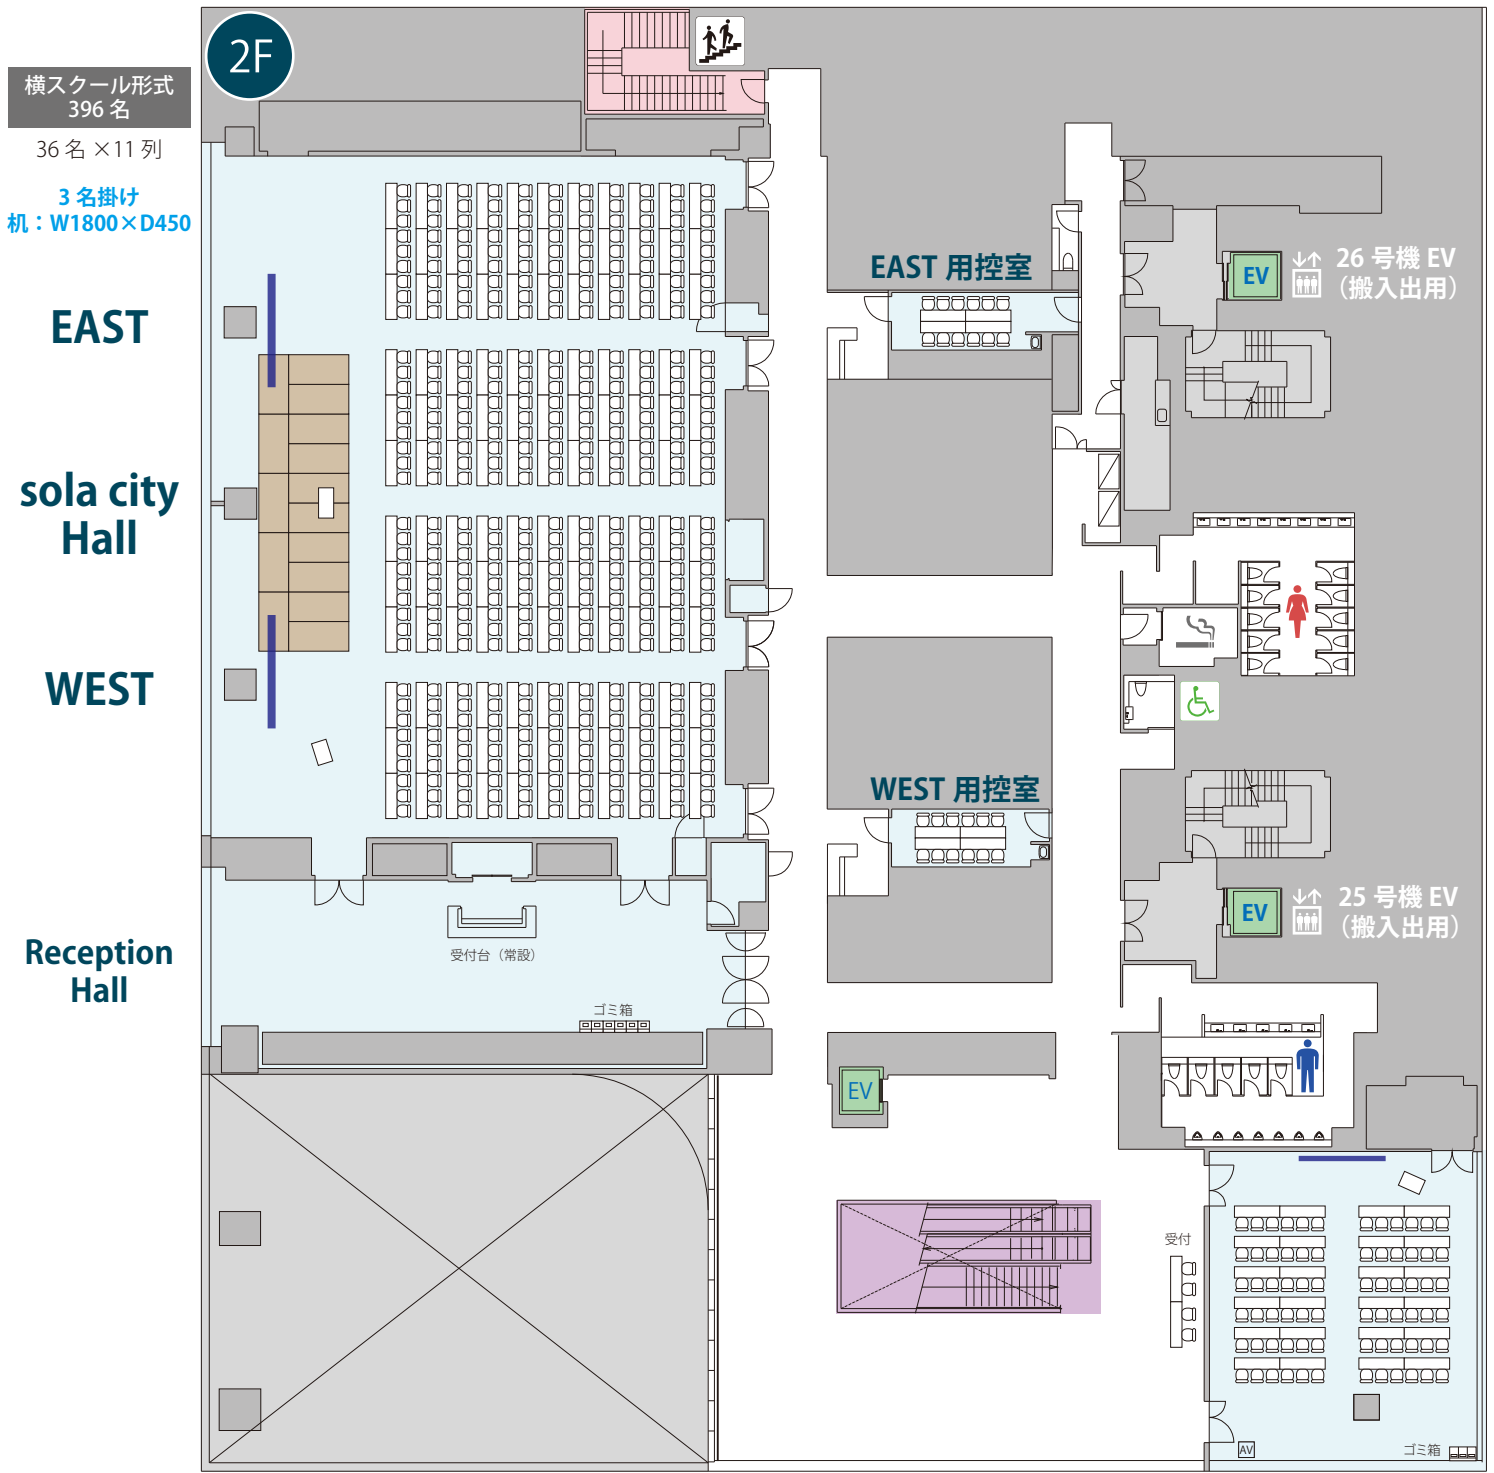

【無料付帯設備・備品】

■ sola city Hall

ステージ 全体サイズ: W12000×D3600×H400 (W1200×D2400×H400=15台)
 演台×2 / 司会台×2 / 無線LAN / 電源

■ Terrace Room

天吊 150インチワイドスクリーン×1 / ホワイトボード (W1800) ×2 / 演台×1
 ワイヤレスハンドマイク×3 / CDプレイヤー×1 / 映像スイッチャー×1
 ※AV卓内蔵・持込PJとの接続不可 / 無線LAN / 電源

EV ↓↑ 25号機 EV (搬入出用)

Terrace Room

スクール形式: 48名

【無料付帯設備・備品】

■sola city Hall

ステージ 全体サイズ: W12000×D3600×H400 (W1200×D2400×H400=15台)
演台×2/司会台×2/無線LAN/電源

■Terrace Room

天吊 150インチワイドスクリーン×1/ホワイトボード(W1800)×2/演台×1
ワイヤレスハンドマイク×3/CDプレイヤー×1/映像スイッチャー×1
※AV卓内蔵・持込PJとの接続不可/無線LAN/電源

Terrace Room

スクール形式: 72名

【無料付帯設備・備品】

■sola city Hall

ステージ 全体サイズ : W12000×D3600×H400 (W1200×D2400×H400=15台)
演台×2 / 司会台×2 / 無線LAN / 電源

■Terrace Room

天吊 150インチワイドスクリーン×1 / ホワイトボード (W1800) ×2 / 演台×1
ワイヤレスハンドマイク×3 / CDプレイヤー×1 / 映像スイッチャー×1
※AV卓内蔵・持込PJとの接続不可 / 無線LAN / 電源