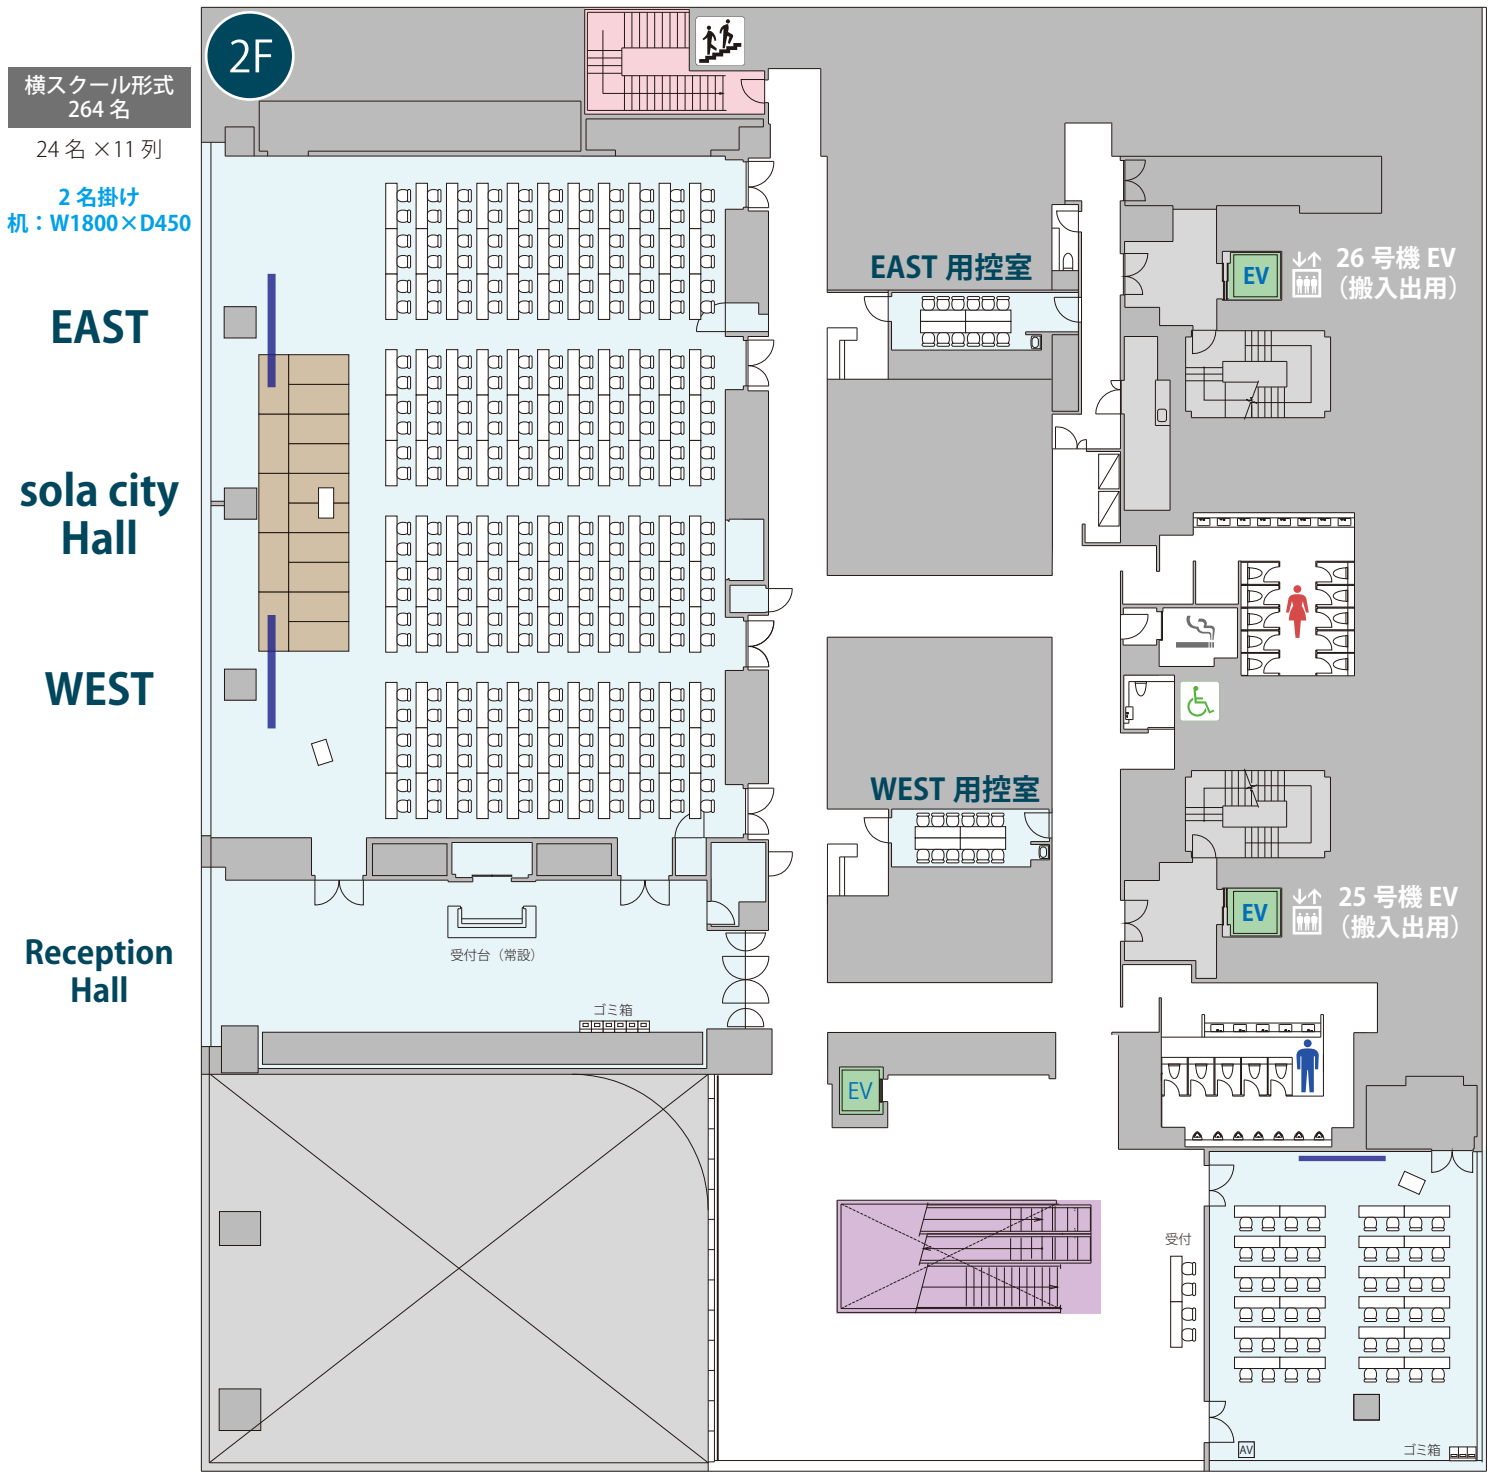

【無料付帯設備・備品】

■ sola city Hall

ステージ 全体サイズ: W12000×D3600×H400 (W1200×D2400×H400=15台)
 演台×2 / 司会台×2 / 無線LAN / 電源

■ Terrace Room

天吊 150インチワイドスクリーン×1 / ホワイトボード (W1800) ×2 / 演台×1
 ワイヤレスハンドマイク×3 / CDプレイヤー×1 / 映像スイッチャー×1
 ※AV卓内蔵・持込PJとの接続不可 / 無線LAN / 電源

EV ↓↑ 25号機 EV (搬入出用)

Terrace Room

スクール形式: 48名

【無料付帯設備・備品】

■sola city Hall

ステージ 全体サイズ: W12000×D3600×H400 (W1200×D2400×H400=15台)
演台×2/司会台×2/無線LAN/電源

■Terrace Room

天吊 150インチワイドスクリーン×1/ホワイトボード(W1800)×2/演台×1
ワイヤレスハンドマイク×3/CDプレイヤー×1/映像スイッチャー×1
※AV卓内蔵・持込PJとの接続不可/無線LAN/電源

Terrace Room

スクール形式: 72名

【無料付帯設備・備品】

■sola city Hall

ステージ 全体サイズ : W12000×D3600×H400 (W1200×D2400×H400=15台)
演台×2 / 司会台×2 / 無線LAN / 電源

■Terrace Room

天吊 150インチワイドスクリーン×1 / ホワイトボード (W1800) ×2 / 演台×1
ワイヤレスハンドマイク×3 / CDプレイヤー×1 / 映像スイッチャー×1
※AV卓内蔵・持込PJとの接続不可 / 無線LAN / 電源