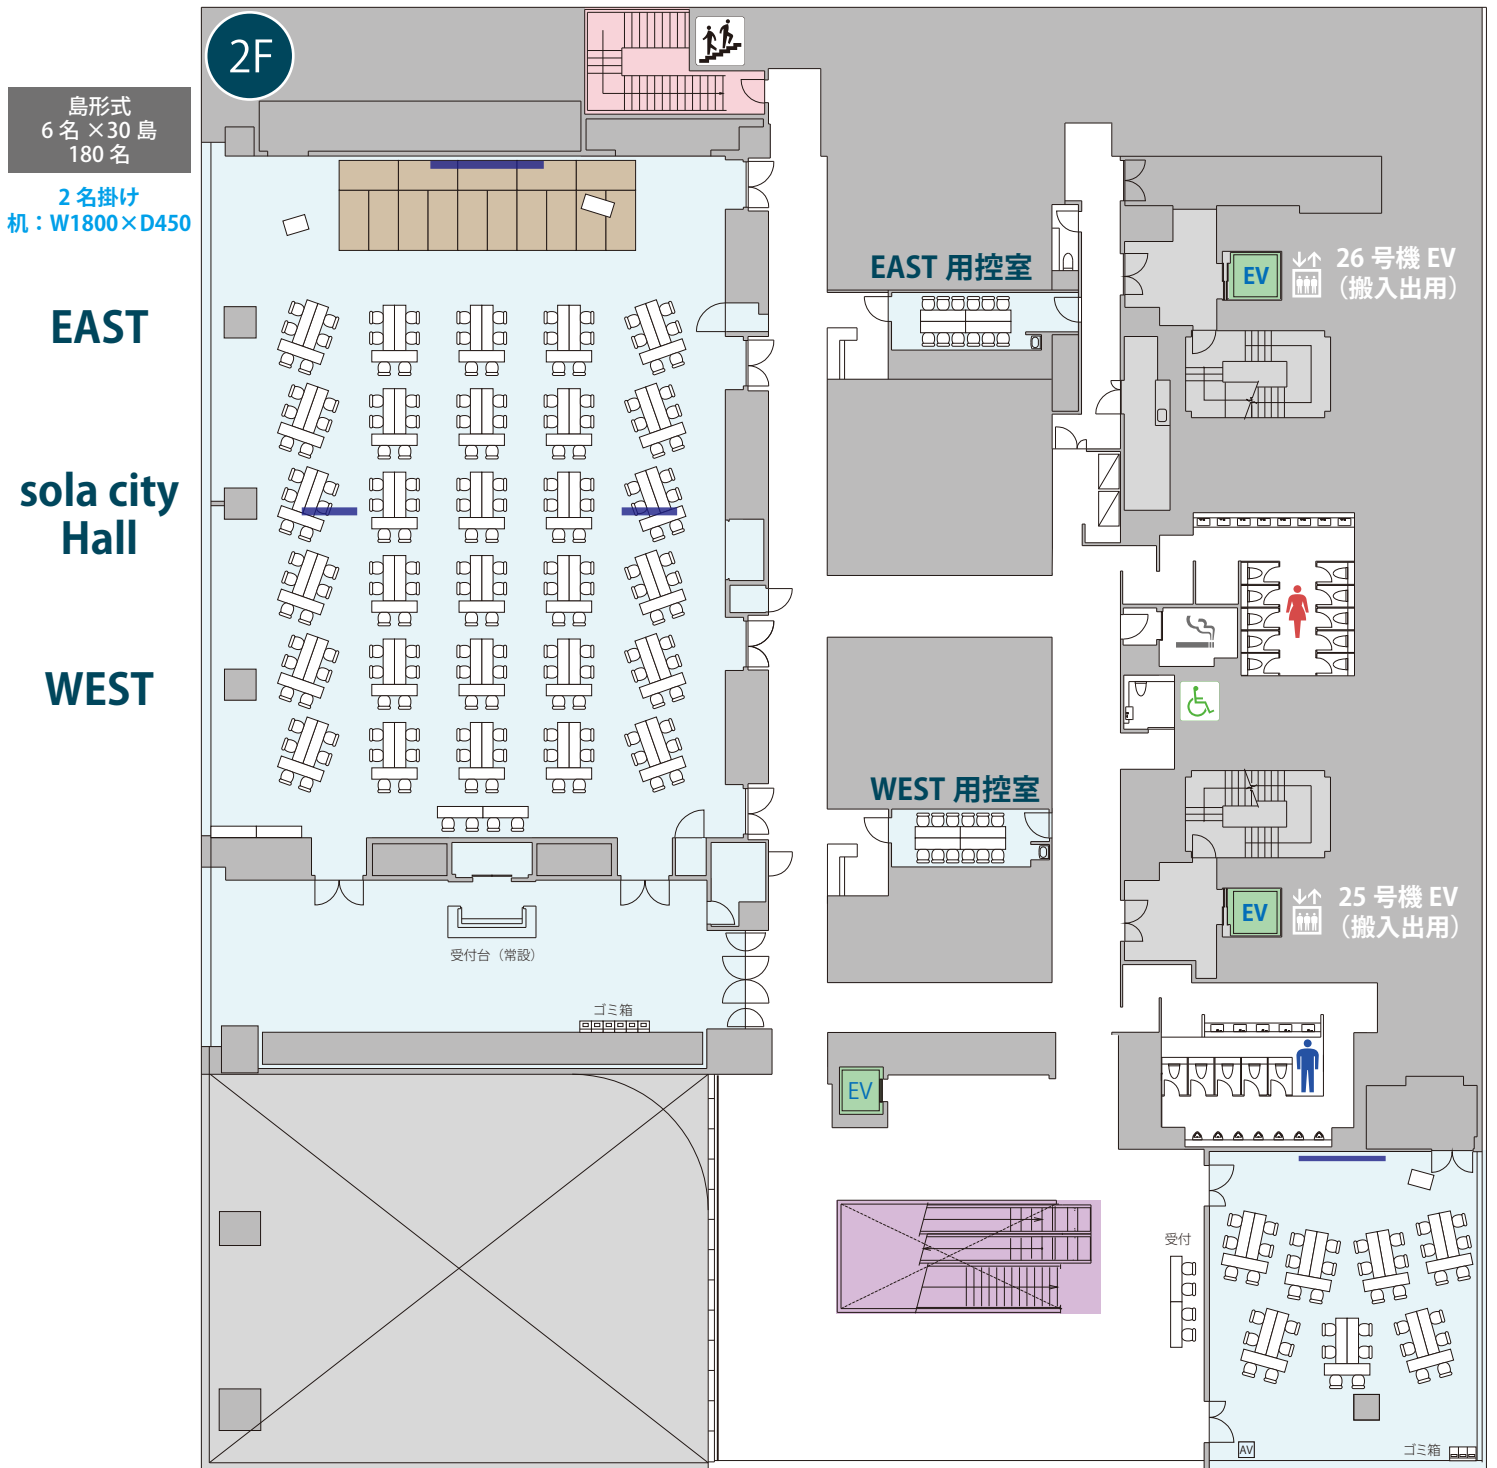

【無料付帯設備・備品】

■sola city Hall

ステージ 全体サイズ : W12000×D3600×H400 (W1200×D2400×H400=15台)  
演台×2 / 司会台×2 / 無線LAN / 電源

■Terrace Room

天吊 150インチワイドスクリーン×1 / ホワイトボード (W1800) ×2 / 演台×1  
ワイヤレスハンドマイク×3 / CDプレイヤー×1 / 映像スイッチャー×1  
※AV卓内蔵・持込PJとの接続不可 / 無線LAN / 電源

**Terrace Room**

島形式  
9名×7島 63名

【無料付帯設備・備品】

■sola city Hall

ステージ 全体サイズ : W12000×D3600×H400 (W1200×D2400×H400=15台)  
 演台×2 / 司会台×2 / 無線LAN / 電源

■Terrace Room

天吊 150インチワイドスクリーン×1 / ホワイトボード (W1800) ×2 / 演台×1  
 ワイヤレスハンドマイク×3 / CDプレイヤー×1 / 映像スイッチャー×1  
 ※AV卓内蔵・持込PJとの接続不可 / 無線LAN / 電源

WEST 用控室

Terrace Room

島形式  
9名×7島  
63名

【無料付帯設備・備品】

■sola city Hall

ステージ 全体サイズ: W12000×D2400×H400 (W1200×D2400×H400=10台)  
演台×2/司会台×2/無線LAN/電源

■Terrace Room

天吊150インチワイドスクリーン×1/ホワイトボード(W1800)×2/演台×1  
ワイヤレスハンドマイク×3/CDプレイヤー×1/映像スイッチャー×1  
※AV卓内蔵・持込PJとの接続不可/無線LAN/電源

【無料付帯設備・備品】

■ sola city Hall [分割使用]

ステージ 全体サイズ: W84000×D2400×H400 (W1200×D2400×H400=7台)  
 演台×2 / 司会台×2 / 無線LAN / 電源

■ Terrace Room

天吊 150インチワイドスクリーン×1 / ホワイトボード (W1800) ×2 / 演台×1  
 ワイヤレスハンドマイク×3 / CDプレイヤー×1 / 映像スイッチャー×1  
 ※AV卓内蔵・持込PJとの接続不可 / 無線LAN / 電源