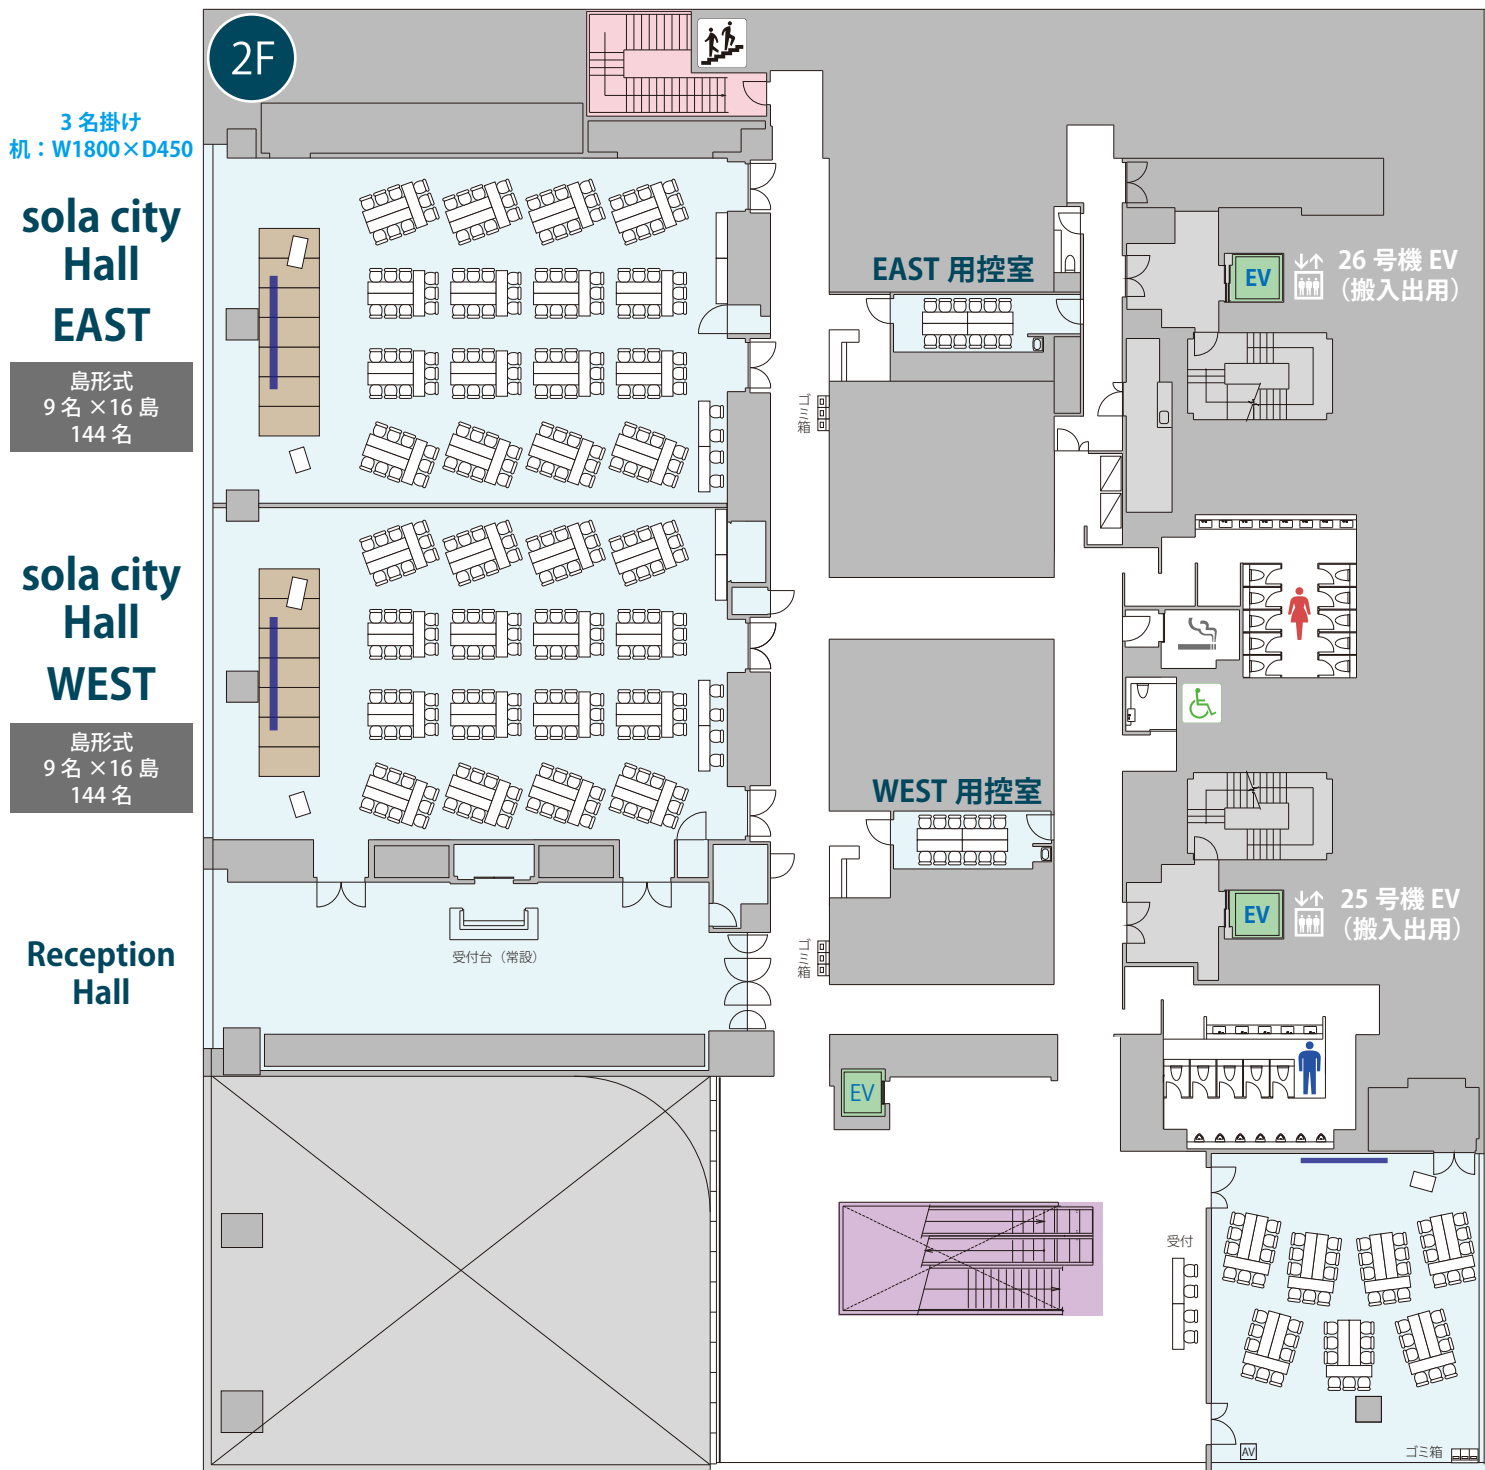

【無料付帯設備・備品】

■sola city Hall

ステージ 全体サイズ : W12000×D3600×H400 (W1200×D2400×H400=15台)  
演台×2 / 司会台×2 / 無線LAN / 電源

■Terrace Room

天吊 150インチワイドスクリーン×1 / ホワイトボード (W1800) ×2 / 演台×1  
ワイヤレスハンドマイク×3 / CDプレイヤー×1 / 映像スイッチャー×1  
※AV卓内蔵・持込PJとの接続不可 / 無線LAN / 電源

WEST 用控室

Terrace Room

島形式  
9名×7島  
63名

【無料付帯設備・備品】

■sola city Hall

ステージ 全体サイズ: W12000×D2400×H400 (W1200×D2400×H400=10台)  
演台×2/司会台×2/無線LAN/電源

■Terrace Room

天吊150インチワイドスクリーン×1/ホワイトボード(W1800)×2/演台×1  
ワイヤレスハンドマイク×3/CDプレイヤー×1/映像スイッチャー×1  
※AV卓内蔵・持込PJとの接続不可/無線LAN/電源

島形式  
6名×32島  
192名  
2名掛け  
机: W1800×D450

EAST  
sola city Hall  
WEST  
Reception Hall

Terrace Room  
島形式  
6名×7島  
42名

【無料付帯設備・備品】

- sola city Hall  
ステージ 全体サイズ: W12000×D2400×H400 (W1200×D2400×H400=10台)  
演台×2/司会台×2/無線LAN/電源
- Terrace Room  
天吊 150インチワイドスクリーン×1/ホワイトボード (W1800) ×2/演台×1  
ワイヤレスハンドマイク×3/CDプレイヤー×1/映像スイッチャー×1  
※AV卓内蔵・持込PJとの接続不可/無線LAN/電源

【無料付帯設備・備品】

■ sola city Hall [分割使用]

ステージ 全体サイズ: W84000×D2400×H400 (W1200×D2400×H400=7台)  
 演台×2 / 司会台×2 / 無線LAN / 電源

■ Terrace Room

天吊 150インチワイドスクリーン×1 / ホワイトボード (W1800) ×2 / 演台×1  
 ワイヤレスハンドマイク×3 / CDプレイヤー×1 / 映像スイッチャー×1  
 ※AV卓内蔵・持込PJとの接続不可 / 無線LAN / 電源