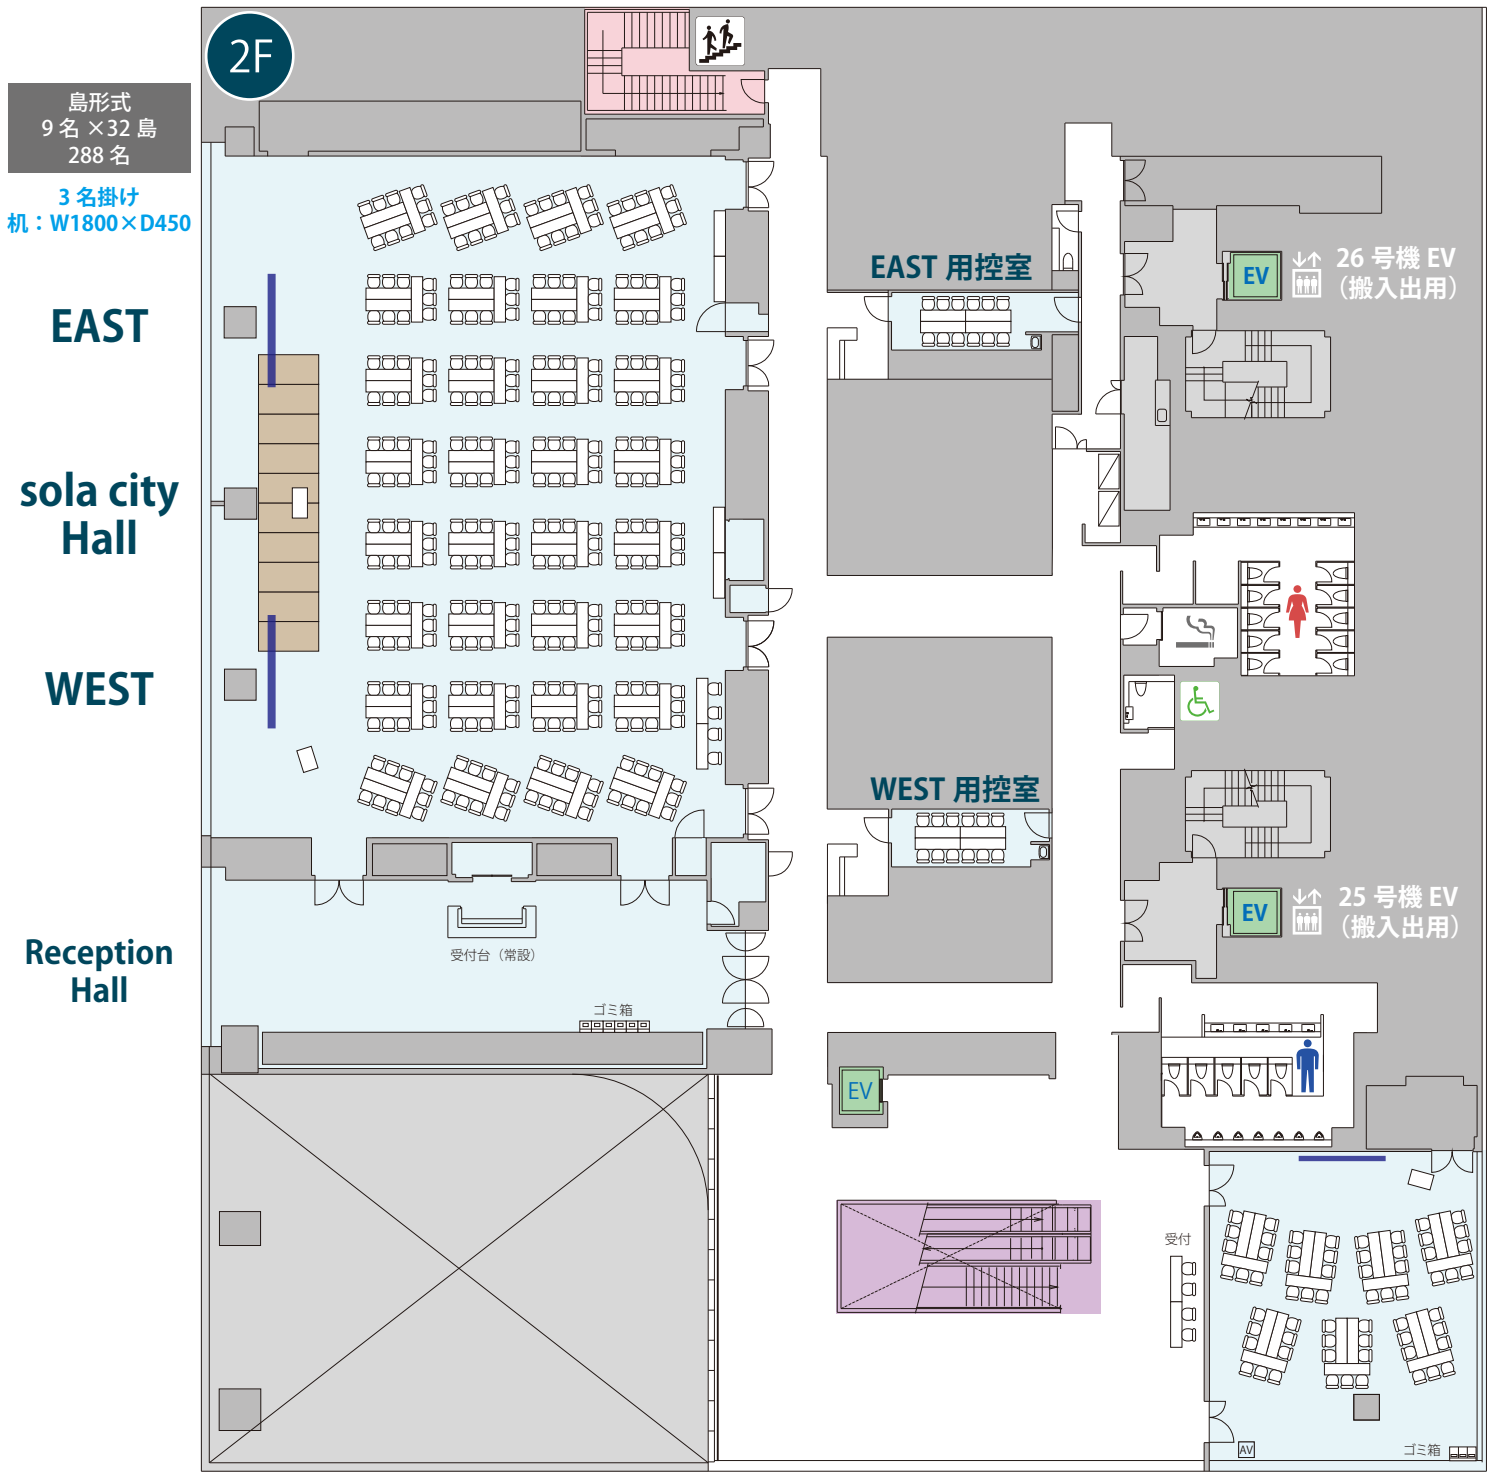

【無料付帯設備・備品】

■sola city Hall

ステージ 全体サイズ : W12000×D3600×H400 (W1200×D2400×H400=15台)  
演台×2 / 司会台×2 / 無線LAN / 電源

■Terrace Room

天吊 150インチワイドスクリーン×1 / ホワイトボード (W1800) ×2 / 演台×1  
ワイヤレスハンドマイク×3 / CDプレイヤー×1 / 映像スイッチャー×1  
※AV卓内蔵・持込PJとの接続不可 / 無線LAN / 電源

**Terrace Room**

島形式  
9名×7島 63名

【無料付帯設備・備品】

■sola city Hall

ステージ 全体サイズ : W12000×D3600×H400 (W1200×D2400×H400=15台)  
 演台×2 / 司会台×2 / 無線LAN / 電源

■Terrace Room

天吊 150インチワイドスクリーン×1 / ホワイトボード (W1800) ×2 / 演台×1  
 ワイヤレスハンドマイク×3 / CDプレイヤー×1 / 映像スイッチャー×1  
 ※AV卓内蔵・持込PJとの接続不可 / 無線LAN / 電源

**Terrace Room**

島形式  
6名×7島 42名

島形式  
9名×32島  
288名  
3名掛け  
机: W1800×D450

EAST

sola city Hall

WEST

Reception Hall

EAST 用控室

WEST 用控室

Terrace Room

島形式  
9名×7島  
63名

【無料付帯設備・備品】

■sola city Hall

ステージ 全体サイズ: W12000×D2400×H400 (W1200×D2400×H400=10台)  
演台×2/司会台×2/無線LAN/電源

■Terrace Room

天吊150インチワイドスクリーン×1/ホワイトボード(W1800)×2/演台×1  
ワイヤレスハンドマイク×3/CDプレイヤー×1/映像スイッチャー×1  
※AV卓内蔵・持込PJとの接続不可/無線LAN/電源