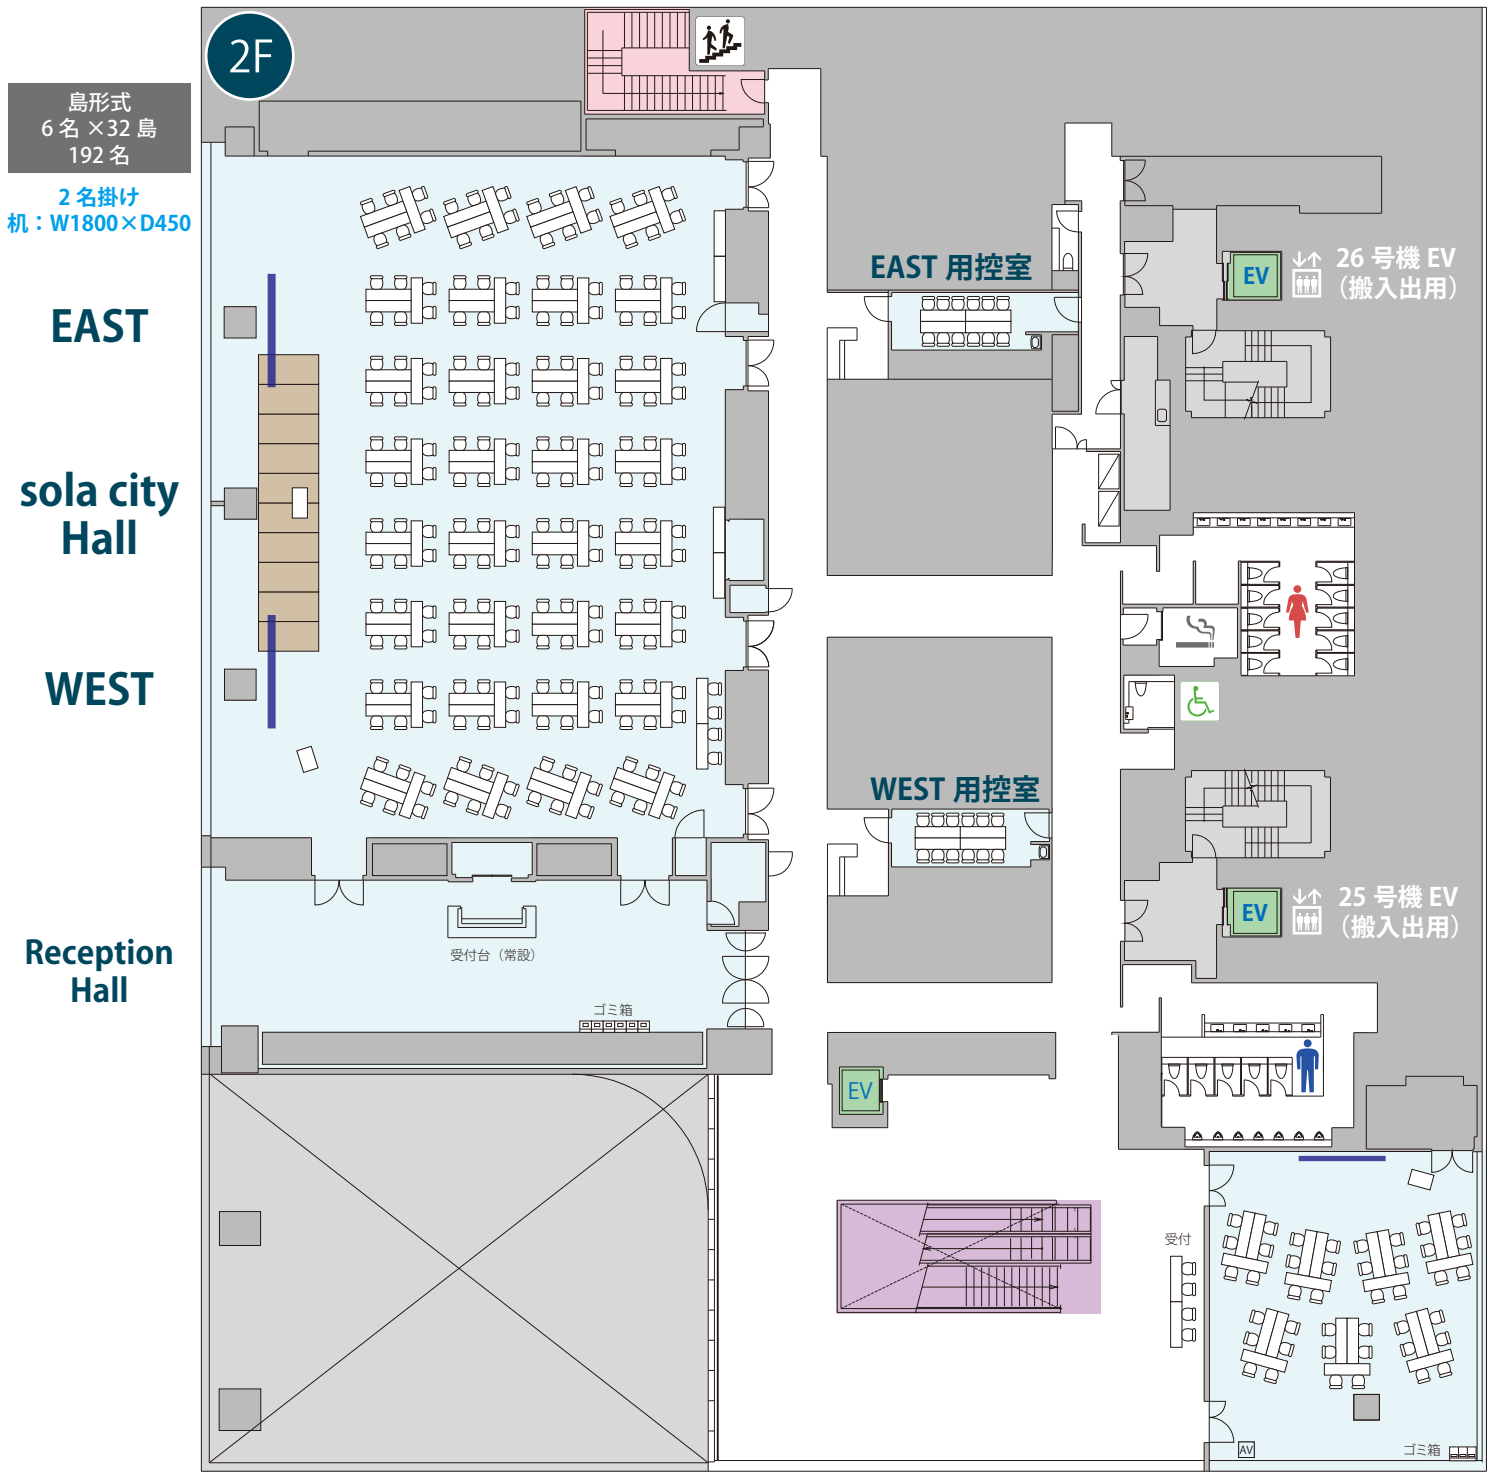

**Terrace Room**

島形式  
6名×7島 42名

島形式  
9名×32島  
288名  
3名掛け  
机: W1800×D450

EAST

sola city Hall

WEST

Reception Hall

EAST 用控室

WEST 用控室

Terrace Room

島形式  
9名×7島  
63名

【無料付帯設備・備品】

■sola city Hall

ステージ 全体サイズ: W12000×D2400×H400 (W1200×D2400×H400=10台)  
演台×2/司会台×2/無線LAN/電源

■Terrace Room

天吊150インチワイドスクリーン×1/ホワイトボード(W1800)×2/演台×1  
ワイヤレスハンドマイク×3/CDプレイヤー×1/映像スイッチャー×1  
※AV卓内蔵・持込PJとの接続不可/無線LAN/電源

島形式  
6名×32島  
192名  
2名掛け  
机: W1800×D450

EAST  
sola city Hall  
WEST  
Reception Hall

Terrace Room  
島形式  
6名×7島  
42名

【無料付帯設備・備品】

- sola city Hall  
ステージ 全体サイズ: W12000×D2400×H400 (W1200×D2400×H400=10台)  
演台×2/司会台×2/無線LAN/電源
- Terrace Room  
天吊 150インチワイドスクリーン×1/ホワイトボード (W1800) ×2/演台×1  
ワイヤレスハンドマイク×3/CDプレイヤー×1/映像スイッチャー×1  
※AV卓内蔵・持込PJとの接続不可/無線LAN/電源

【無料付帯設備・備品】

■ sola city Hall [分割使用]

ステージ 全体サイズ: W84000×D2400×H400 (W1200×D2400×H400=7台)  
 演台×2 / 司会台×2 / 無線LAN / 電源

■ Terrace Room

天吊 150インチワイドスクリーン×1 / ホワイトボード (W1800) ×2 / 演台×1  
 ワイヤレスハンドマイク×3 / CDプレイヤー×1 / 映像スイッチャー×1  
 ※AV卓内蔵・持込PJとの接続不可 / 無線LAN / 電源