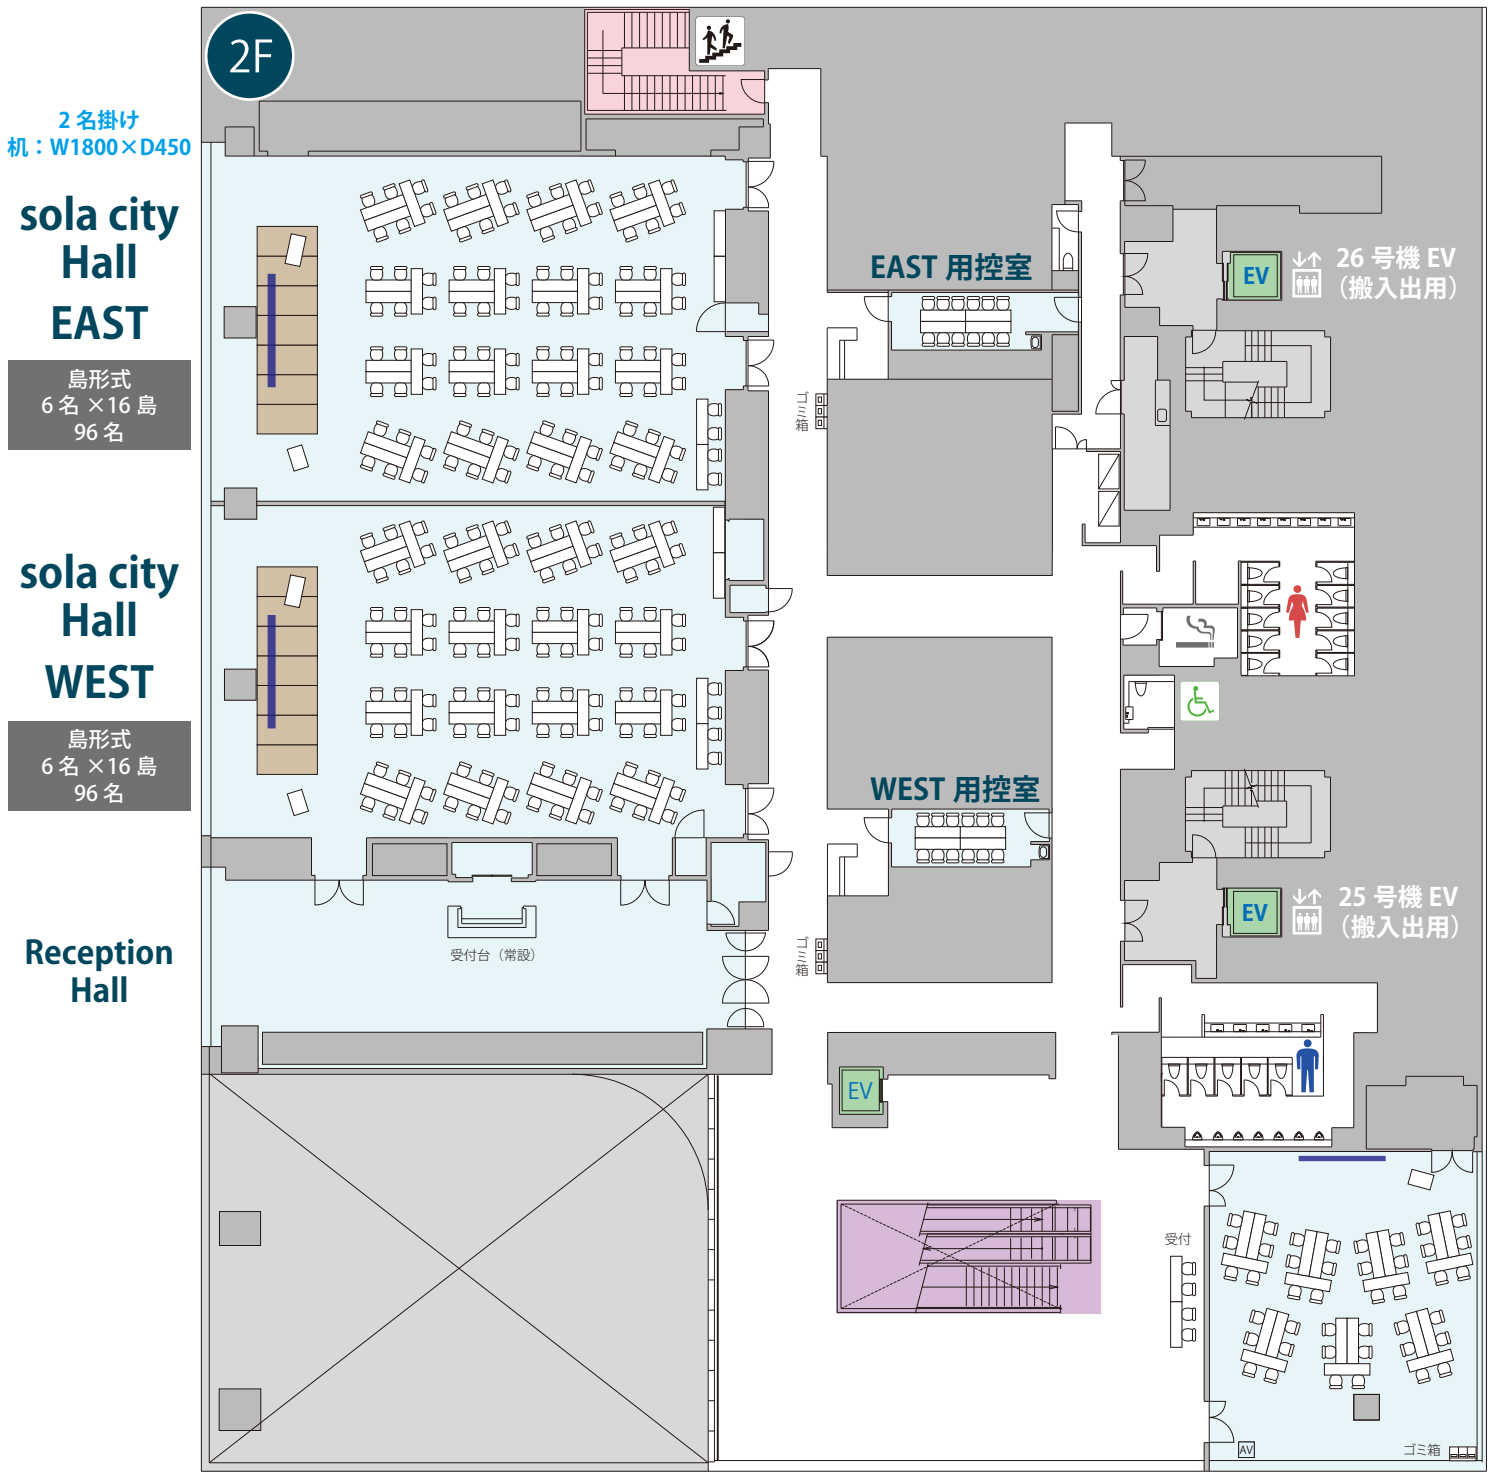

WEST 用控室

Terrace Room

島形式  
9名×7島  
63名

【無料付帯設備・備品】

■sola city Hall

ステージ 全体サイズ: W12000×D2400×H400 (W1200×D2400×H400=10台)  
演台×2/司会台×2/無線LAN/電源

■Terrace Room

天吊150インチワイドスクリーン×1/ホワイトボード(W1800)×2/演台×1  
ワイヤレスハンドマイク×3/CDプレイヤー×1/映像スイッチャー×1  
※AV卓内蔵・持込PJとの接続不可/無線LAN/電源

島形式  
6名×32島  
192名  
2名掛け  
机: W1800×D450

EAST  
sola city Hall  
WEST  
Reception Hall

Terrace Room  
島形式  
6名×7島  
42名

【無料付帯設備・備品】

- sola city Hall  
ステージ 全体サイズ: W12000×D2400×H400 (W1200×D2400×H400=10台)  
演台×2/司会台×2/無線LAN/電源
- Terrace Room  
天吊 150インチワイドスクリーン×1/ホワイトボード (W1800) ×2/演台×1  
ワイヤレスハンドマイク×3/CDプレイヤー×1/映像スイッチャー×1  
※AV卓内蔵・持込PJとの接続不可/無線LAN/電源

【無料付帯設備・備品】

■ sola city Hall [分割使用]

ステージ 全体サイズ: W84000×D2400×H400 (W1200×D2400×H400=7台)  
 演台×2 / 司会台×2 / 無線LAN / 電源

■ Terrace Room

天吊 150インチワイドスクリーン×1 / ホワイトボード (W1800) ×2 / 演台×1  
 ワイヤレスハンドマイク×3 / CDプレイヤー×1 / 映像スイッチャー×1  
 ※AV卓内蔵・持込PJとの接続不可 / 無線LAN / 電源

**Terrace Room**

島形式  
9名×7島 63名

**【無料付帯設備・備品】**

■ sola city Hall [分割使用]

ステージ 全体サイズ: W8400×D2400×H400 (W1200×D2400×H400=7台)  
 演台×2 / 司会台×2 / 無線LAN / 電源

■ Terrace Room

天吊 150インチワイドスクリーン×1 / ホワイトボード (W1800) ×2 / 演台×1  
 ワイヤレスハンドマイク×3 / CDプレイヤー×1 / 映像スイッチャー×1  
 ※AV卓内蔵・持込PJとの接続不可 / 無線LAN / 電源