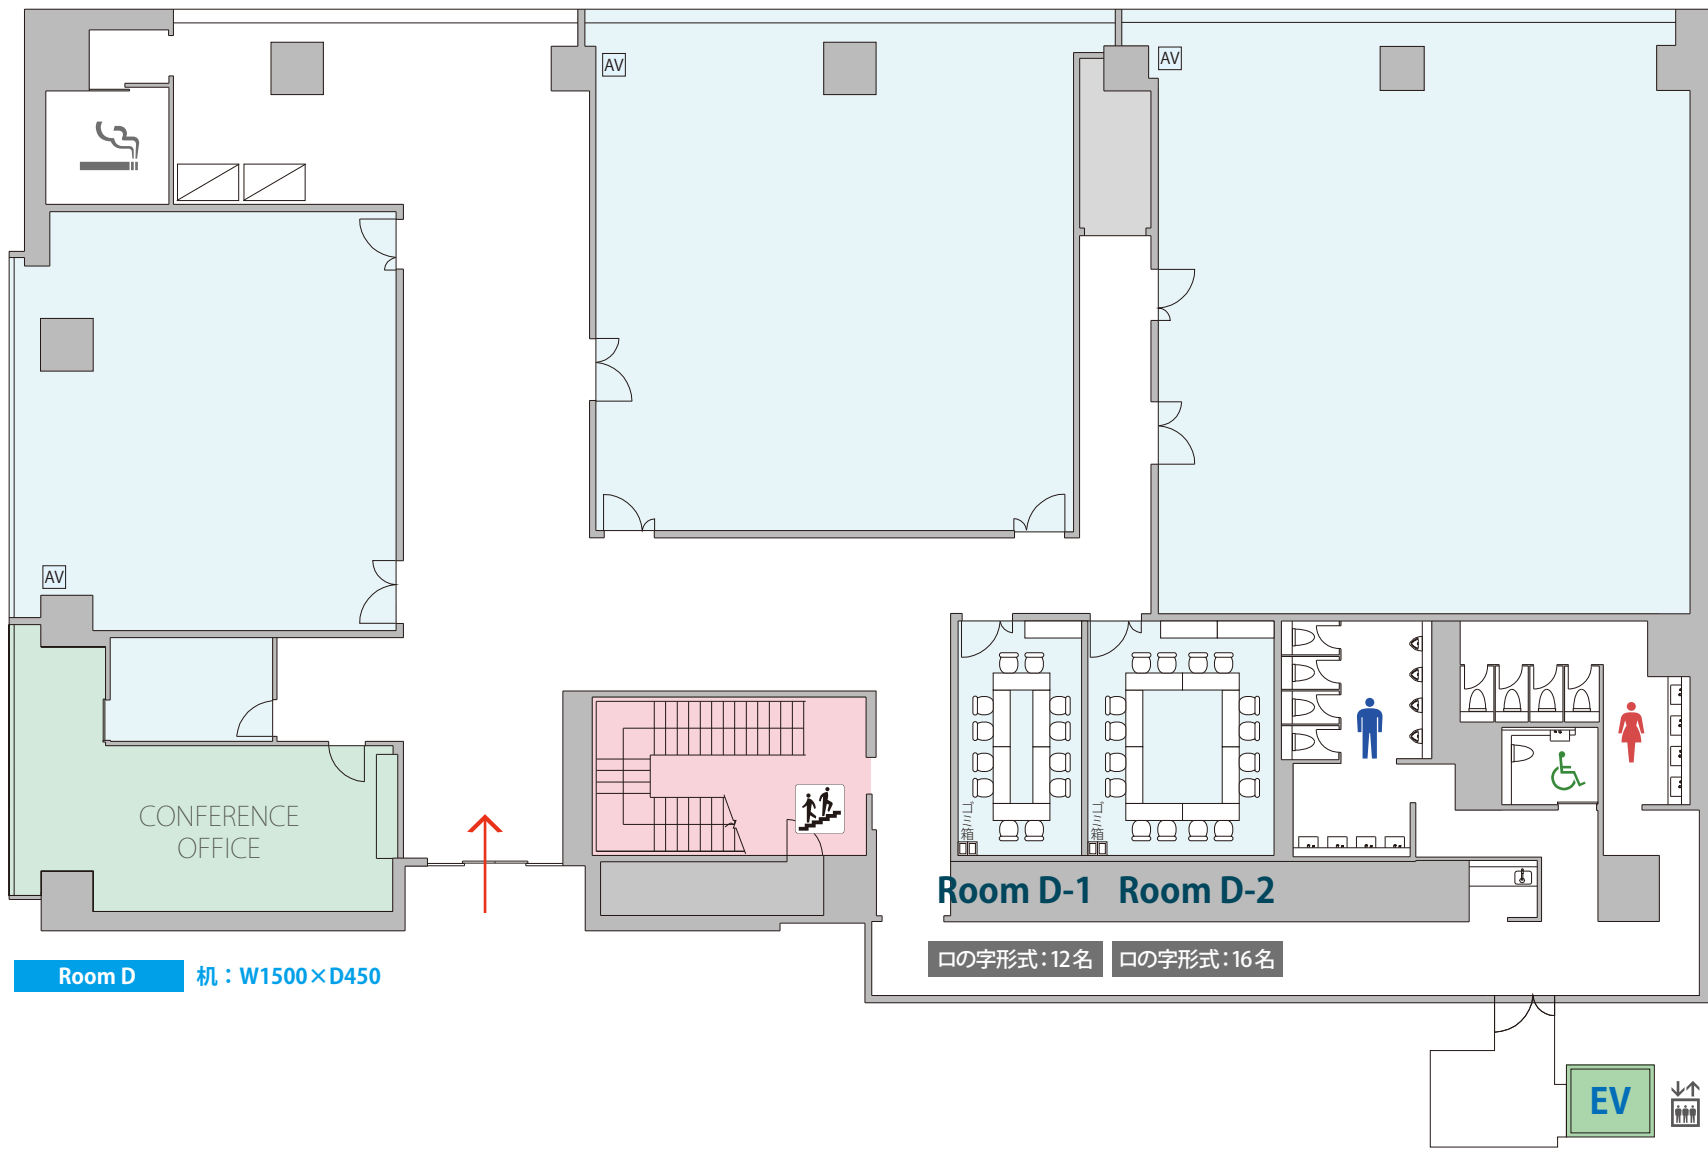

Room A・B・D 机: W1500×D450
 Room C 机: W1800×D450

【無料付帯設備・備品】

■Terrace Room・Room A～C

天吊 150インチワイドスクリーン×1/ホワイトボード (W1800) ×2/演台×1

ワイヤレスハンドマイク×3/CDプレイヤー×1/映像スイッチャー×1

※AV卓内蔵・持込PJとの接続不可/無線LAN/電源

1F

Room D 机 : W1500×D450

Room D-1 Room D-2

口の字形式: 12名 口の字形式: 16名

EV 26号機 EV (搬入出用)