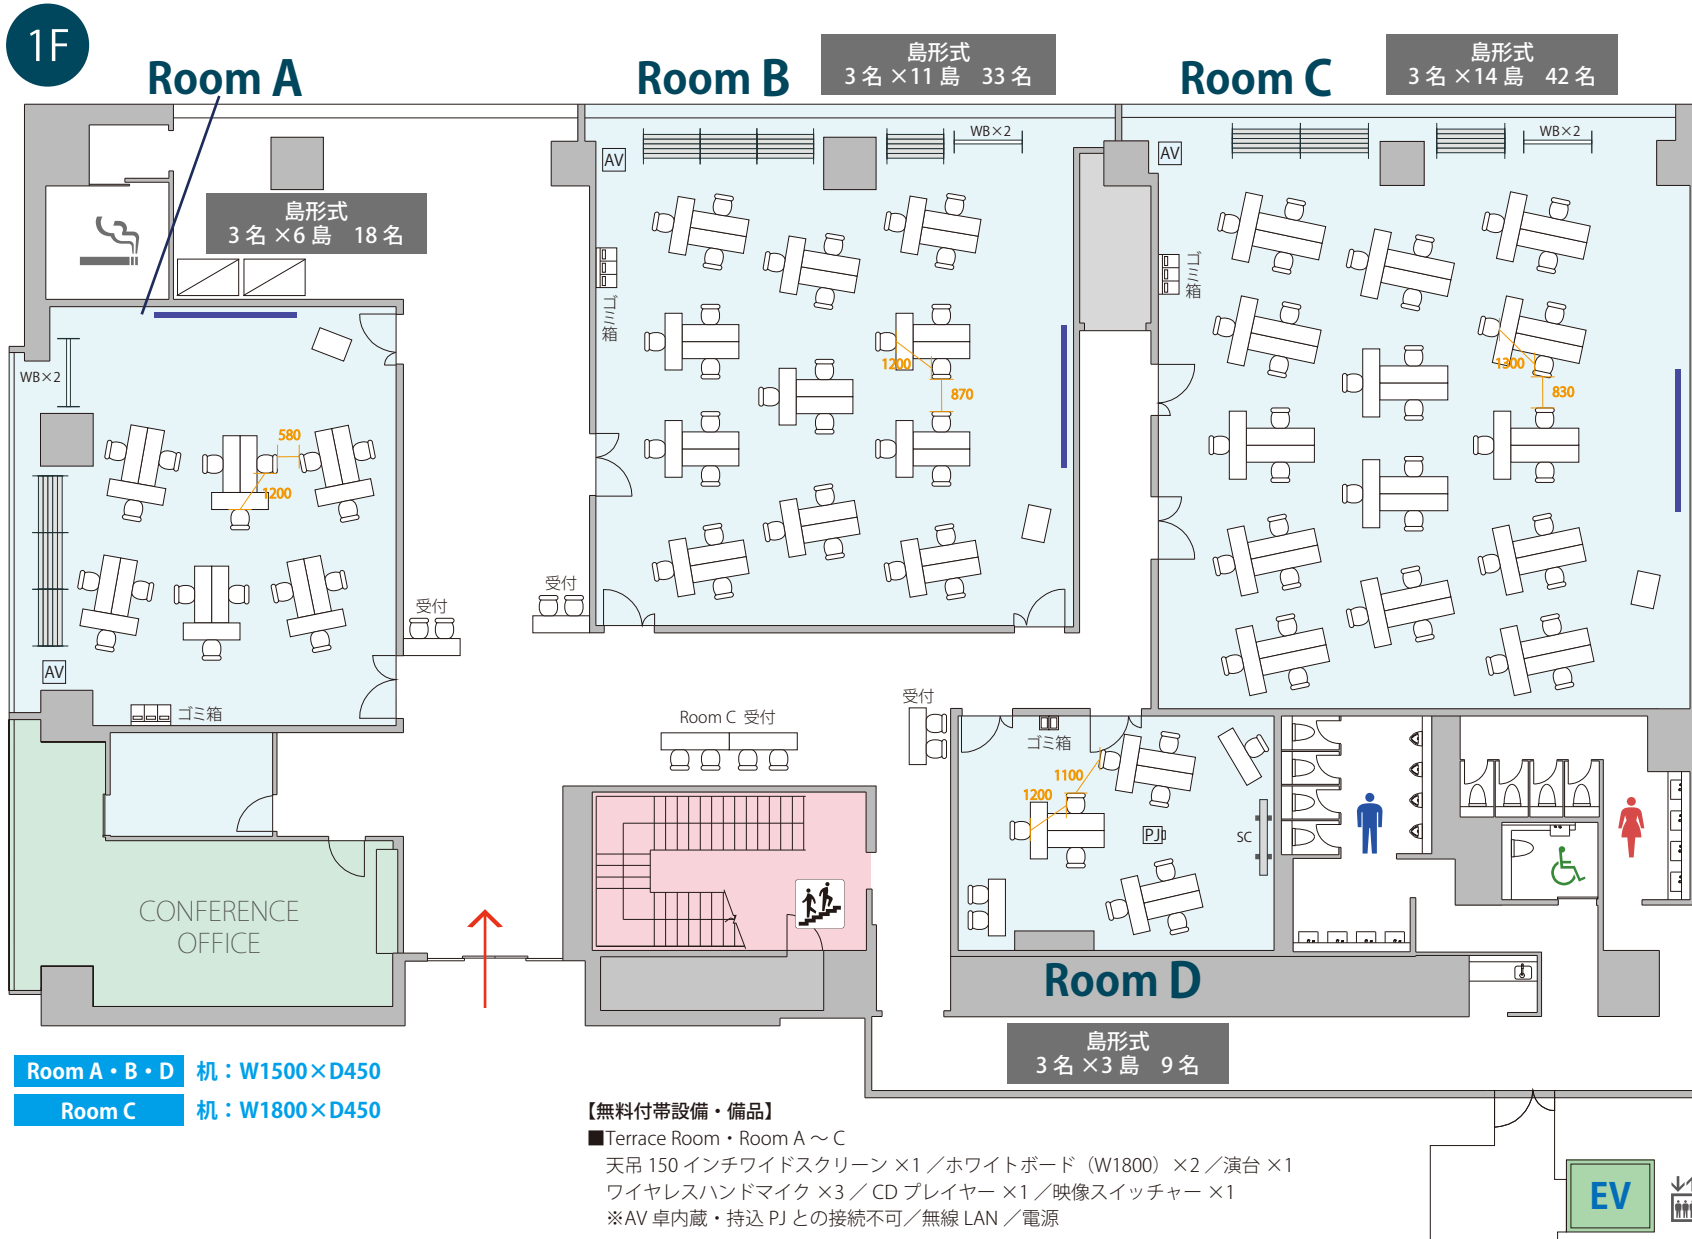

Room A・B・D 机: W1500×D450

Room C 机: W1800×D450

【無料付帯設備・備品】

■Terrace Room・Room A～C

天吊 150 インチワイドスクリーン×1 / ホワイトボード (W1800) ×2 / 演台×1

ワイヤレスハンドマイク×3 / CD プレイヤー×1 / 映像スイッチャー×1

※AV 卓内蔵・持込 PJ との接続不可 / 無線 LAN / 電源

縮尺:1/200 (A4)

縮尺:1/200 (A4)