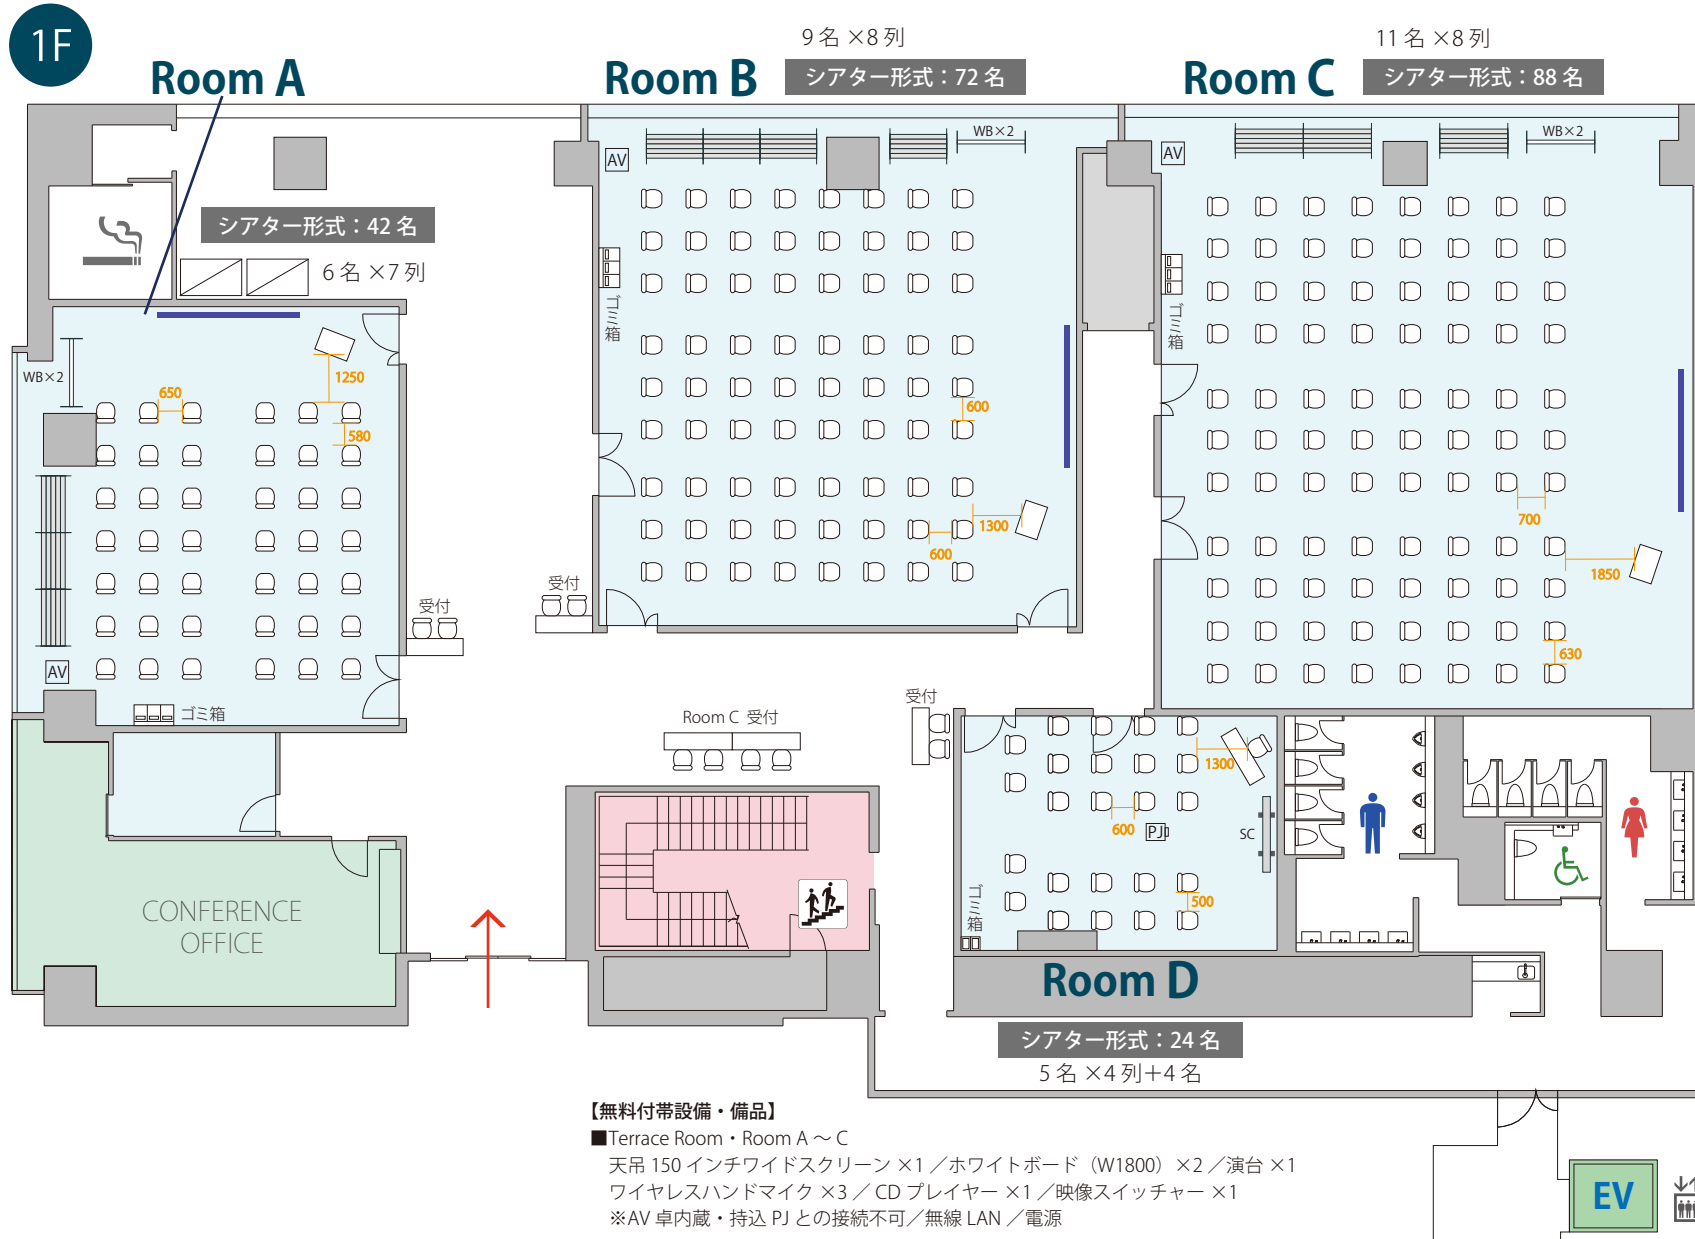

Room A・B・D 机: W1500×D450

Room C 机: W1800×D450

【無料付帯設備・備品】

■Terrace Room・Room A～C

天吊 150 インチワイドスクリーン×1 / ホワイトボード (W1800) ×2 / 演台×1

ワイヤレスハンドマイク×3 / CD プレイヤー×1 / 映像スイッチャー×1

※AV 卓内蔵・持込 PJ との接続不可 / 無線 LAN / 電源

縮尺:1/200 (A4)

縮尺:1/200 (A4)