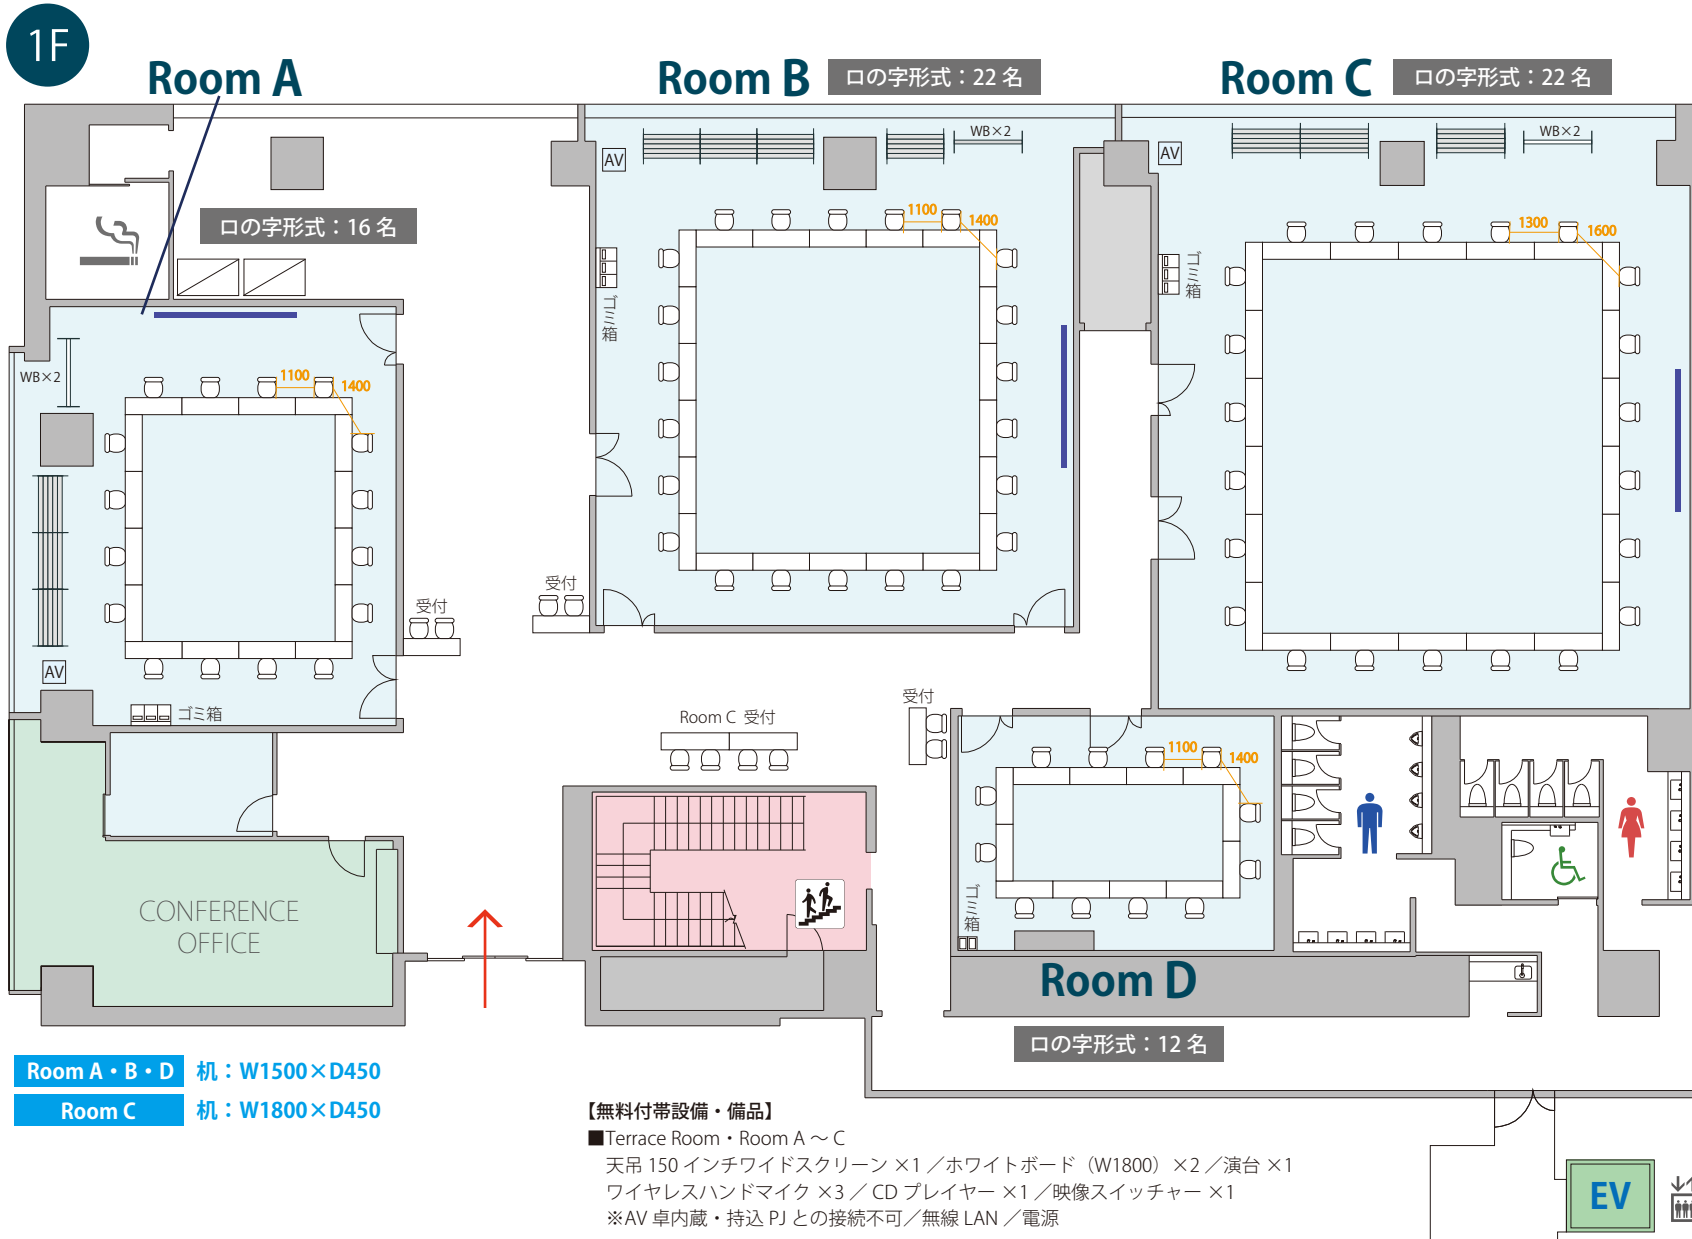

Room A・B・D 机: W1500×D450

Room C 机: W1800×D450

【無料付帯設備・備品】

■Terrace Room・Room A～C

天吊 150 インチワイドスクリーン×1 / ホワイトボード (W1800) ×2 / 演台×1

ワイヤレスハンドマイク×3 / CD プレイヤー×1 / 映像スイッチャー×1

※AV 卓内蔵・持込 PJ との接続不可 / 無線 LAN / 電源

縮尺:1/200 (A4)

縮尺:1/200 (A4)