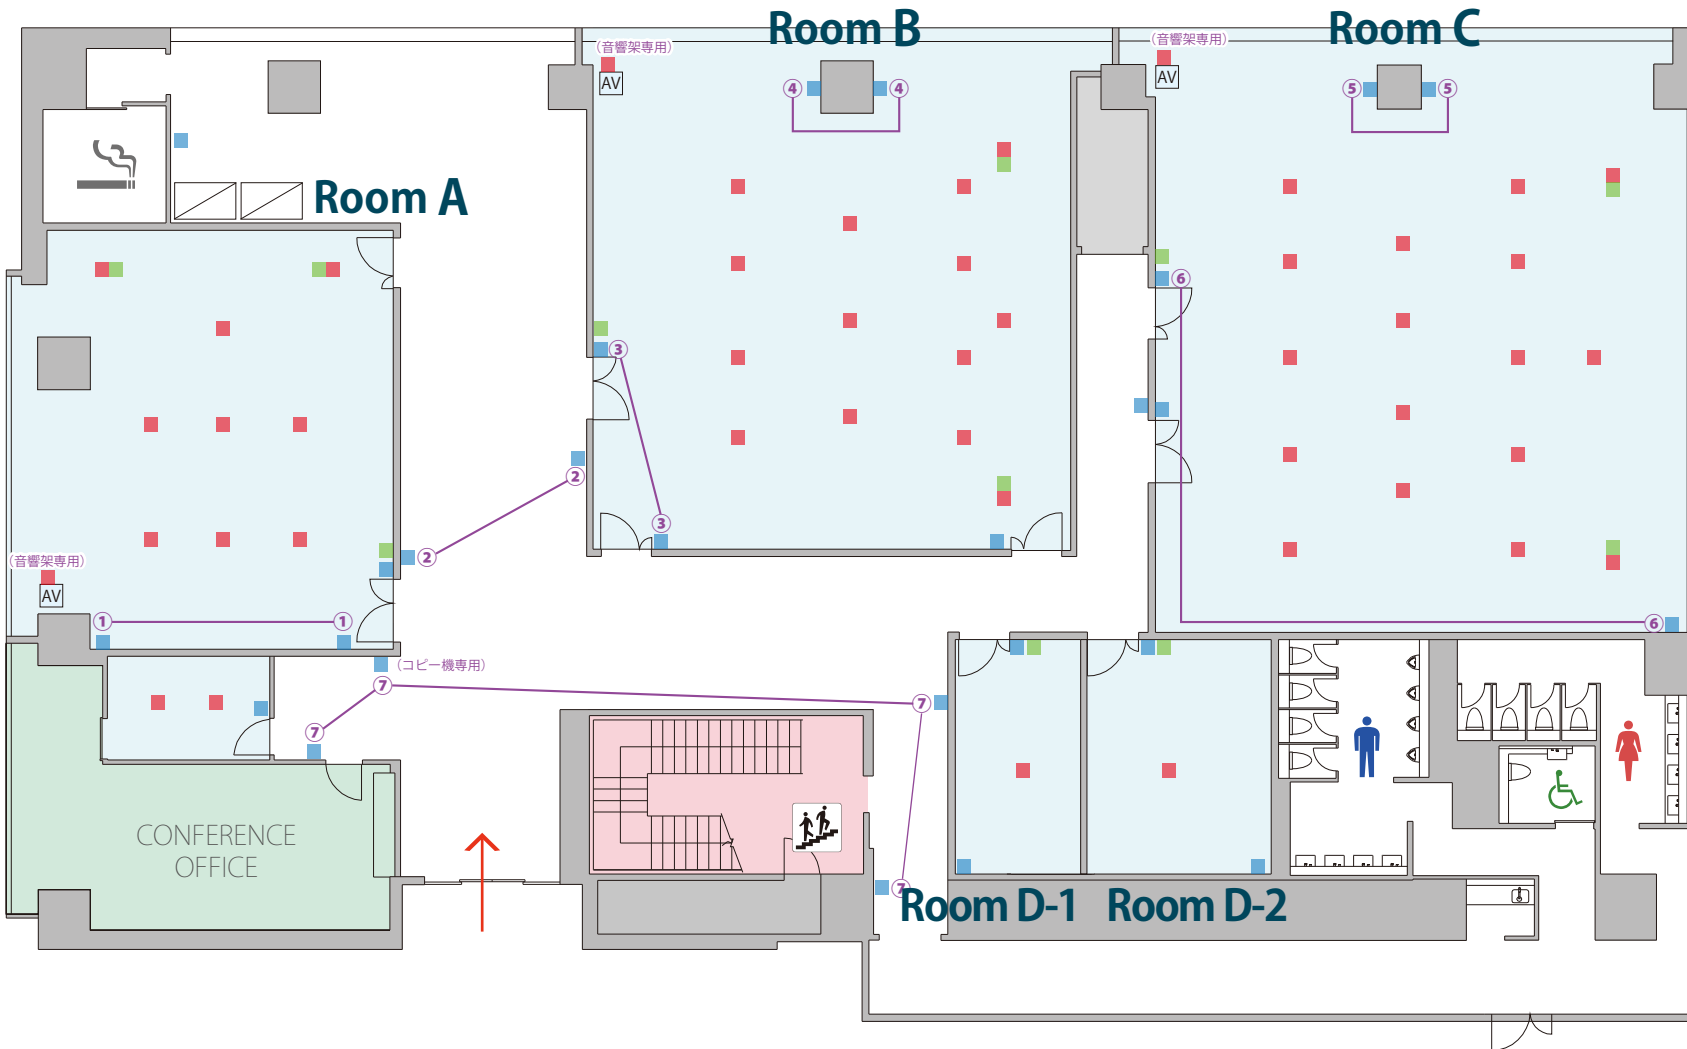

イベント用・仮設分電盤  
単相三線 (400A)

※こちらの分電盤を利用の際は、工事資格者が必要となります。  
また、ビル側に利用申請をする必要がありますので、イベント  
実施前に利用計画の詳細をスタッフまでご提出下さい。  
(カンファレンスセンターにて業者を発注することも可能です。※別途見積)

**凡例**

- = 床下電源コンセント・独立回路 (1500W・平行コネクタ 2口)
- = 床下電源コンセント・独立回路 (1500W・平行コネクタ 2口)
- = 壁電源コンセント (1500W・平行コネクタ 2口)  
※同数字は、同回路 (数字の無いものは独立回路)
- = 控室内・洗面台 (ドライヤー専用回路1300W・平行コネクタ 1口)

**WEST・EAST 分割利用時にご注意ください**

■ = 分割利用時には、もう片側の利用者が回路を使用している可能性があります。大容量の利用がある場合はスタッフまでご相談下さい。

**ネットワーク環境**

- = LANコンセント (1口)
- Wi-Fi同時接続台数: 最大スクール形式定員数まで
- <無料>フロア共有回線: NUROアクセススタンダード/データ送受信  
最大上り1Gbps・下り2Gbps ※帯域確保型
- <有料>単独回線 (¥30,000/日): NUROアクセススタンダード/データ送受信  
最大上り1Gbps・下り2Gbps ※帯域確保型

※通信キャリア等の障害により発生する損失の補償は致しかねます。  
※単独回線は回線数に限りがございますので、ご利用の際はお早めにお知らせください。

縮尺:1/300 (A4)

**凡例**

- = 床下電源コンセント・独立回路 (1500W・平行コネクター 2口)
- = 壁電源コンセント (1500W・平行コネクター 2口)  
※同数字は、同回路 (数字の無いものは独立回路)
- = LANコンセント (1口)