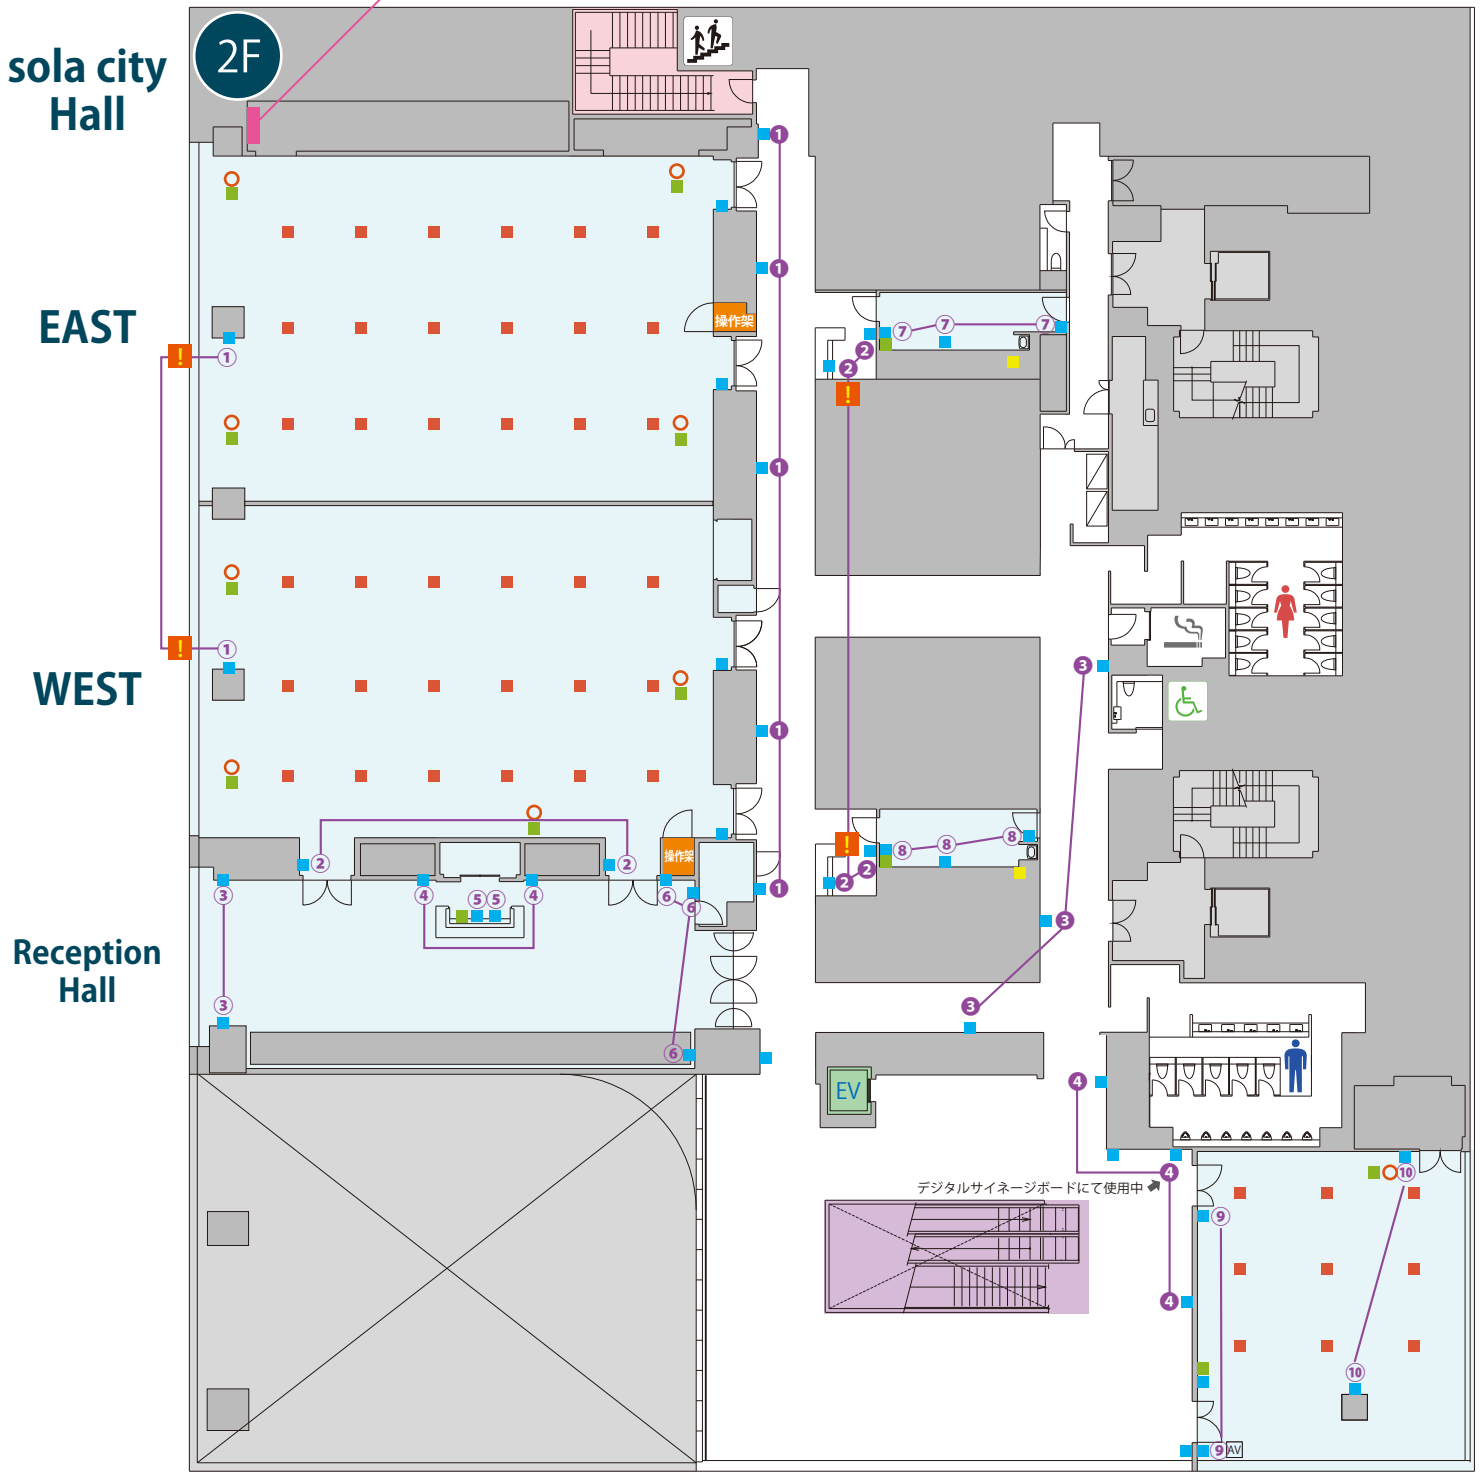

イベント用・仮設分電盤  
単相三線 (400A)

※こちらの分電盤を利用の際は、工事資格者が必要となります。  
また、ビル側に利用申請をする必要がありますので、イベント  
実施前に利用計画の詳細をスタッフまでご提出下さい。  
(カンファレンスセンターにて業者を発注することも可能です。※別途見積)

**凡例**

- = 床下電源コンセント・独立回路 (1500W・平行コネクタ 2口)
- = 床下電源コンセント・独立回路 (1500W・平行コネクタ 2口)
- = 壁電源コンセント (1500W・平行コネクタ 2口)  
※同数字は、同回路 (数字の無いものは独立回路)
- = 控室内・洗面台 (ドライヤー専用回路1300W・平行コネクタ 1口)

**WEST・EAST 分割利用時にご注意ください**

■ = 分割利用時には、もう片側の利用者が回路を使用している可能性があります。大容量の利用がある場合はスタッフまでご相談下さい。

**ネットワーク環境**

- = LANコンセント (1口)
- Wi-Fi同時接続台数: 最大スクール形式定員数まで
- <無料>フロア共有回線: NUROアクセススタンダード/データ送受信  
最大上り1Gbps・下り2Gbps ※帯域確保型
- <有料>単独回線 (¥30,000/日): NUROアクセススタンダード/データ送受信  
最大上り1Gbps・下り2Gbps ※帯域確保型

※通信キャリア等の障害により発生する損失の補償は致しかねます。  
※単独回線は回線数に限りがございますので、ご利用の際はお早めにお知らせください。

縮尺:1/300 (A4)

**凡例**

- = 床下電源コンセント・独立回路 (1500W・平行コネクター 2口)
- = 壁電源コンセント (1500W・平行コネクター 2口)  
※同数字は、同回路 (数字の無いものは独立回路)
- = LANコンセント (1口)