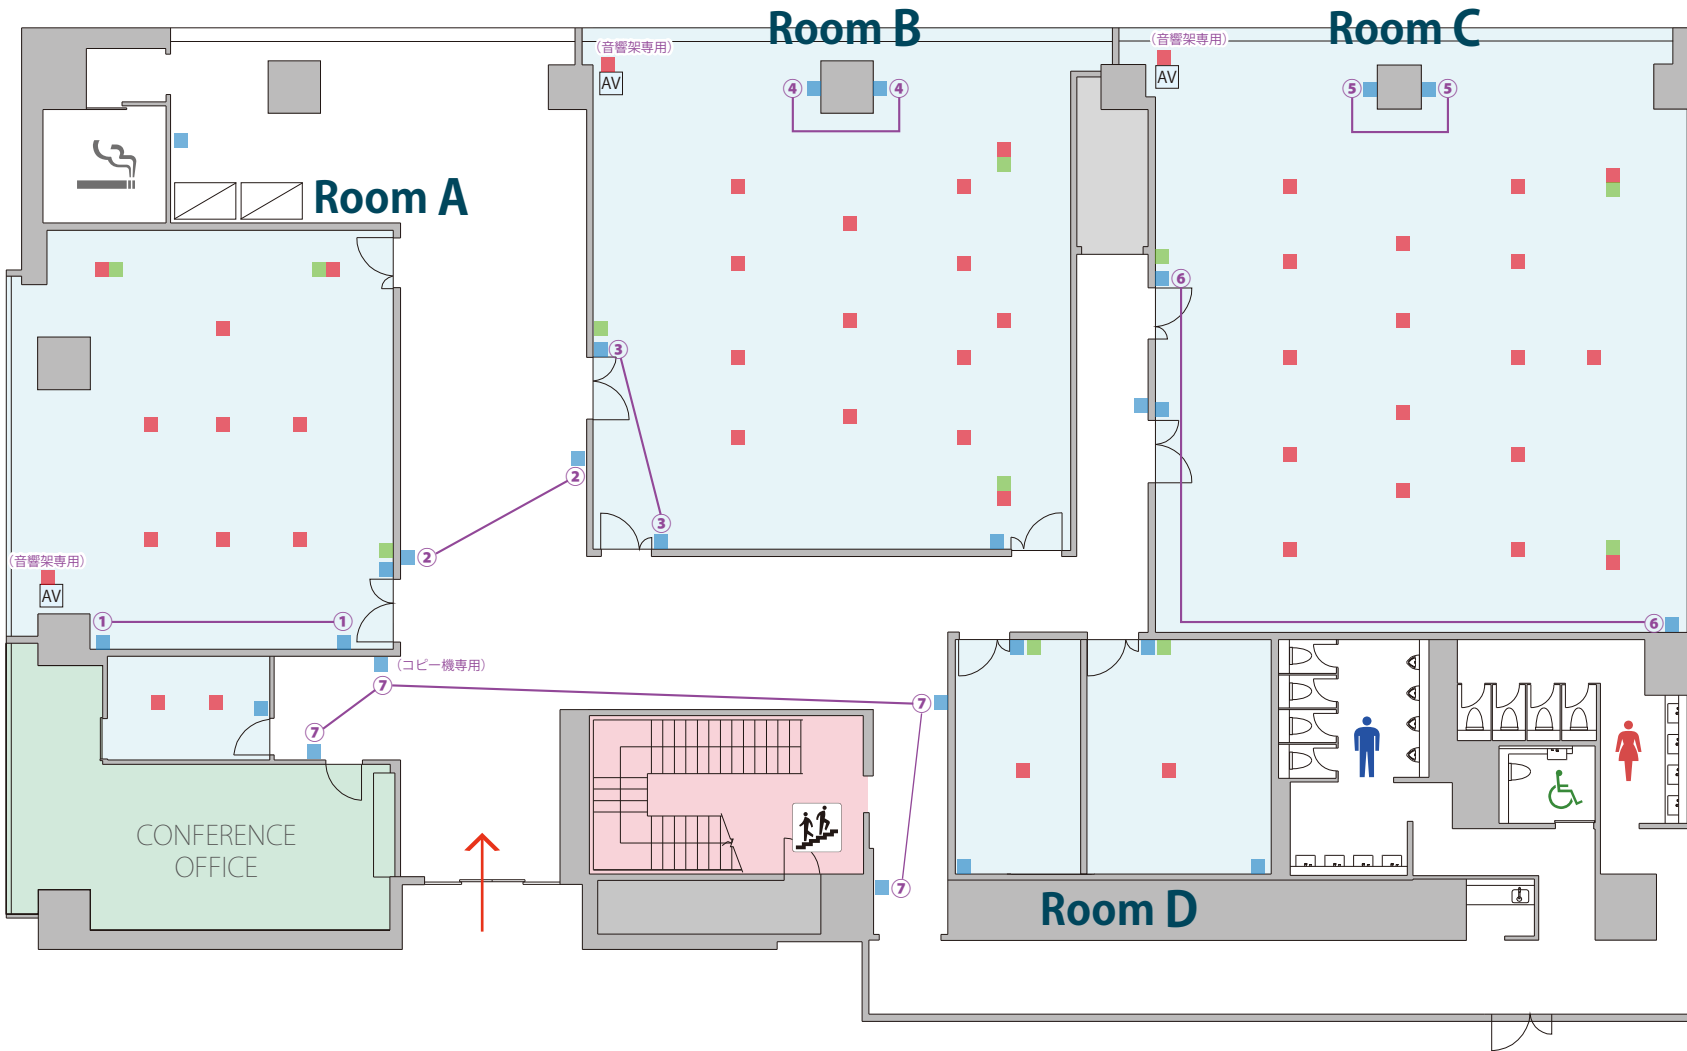

※こちらの分電盤を利用の際は、工事資格者が必要となります。
また、ビル側に利用申請をする必要がありますので、イベント実施前に利用計画の詳細をスタッフまでご提出下さい。
(カンファレンスセンターにて業者を発注することも可能です。※別途見積)

イベント用・仮設分電盤
単相三線 (400A)

凡例

- = 床下電源コンセント・独立回路 (1500W・平行コネクター 2口)
- = 壁電源コンセント (1500W・平行コネクター 2口)
※同数字は、同回路 (数字の無いものは独立回路)
- = 床下電源コンセント・独立回路 (1500W・平行コネクター 1口)
- = 控室内・洗面台 (ドライヤー専用回路 1300W・平行コネクター 1口)

WEST・EAST 分割利用時はご注意ください

■ = 分割利用時には、もう片側の利用者が回路を使用している可能性があります。大容量の利用がある場合はスタッフまでご相談下さい。

ネットワーク環境

■ = LANコンセント (1口)

Wi-Fi同時接続台数: 最大スクール形式定員数まで

<無料>フロア共有回線: NUROアクセススタンダード/データ送受信
最大上り1Gbps・下り2Gbps ※帯域確保型

<有料>単独回線 (¥30,000/日): NUROアクセススタンダード/データ送受信
最大上り1Gbps・下り2Gbps ※帯域確保型

※通信キャリア等の障害により発生する損失の補償は致しかねます。

※単独回線は回線数に限りがございますので、ご利用の際はお早めにお知らせください。

Terrace Room

凡例

- = 床下電源コンセント・独立回路 (1500W・平行コネクター 2口)
- = 壁電源コンセント (1500W・平行コネクター 2口)
※同数字は、同回路 (数字の無いものは独立回路)
- = LANコンセント (1口)

ネットワーク環境