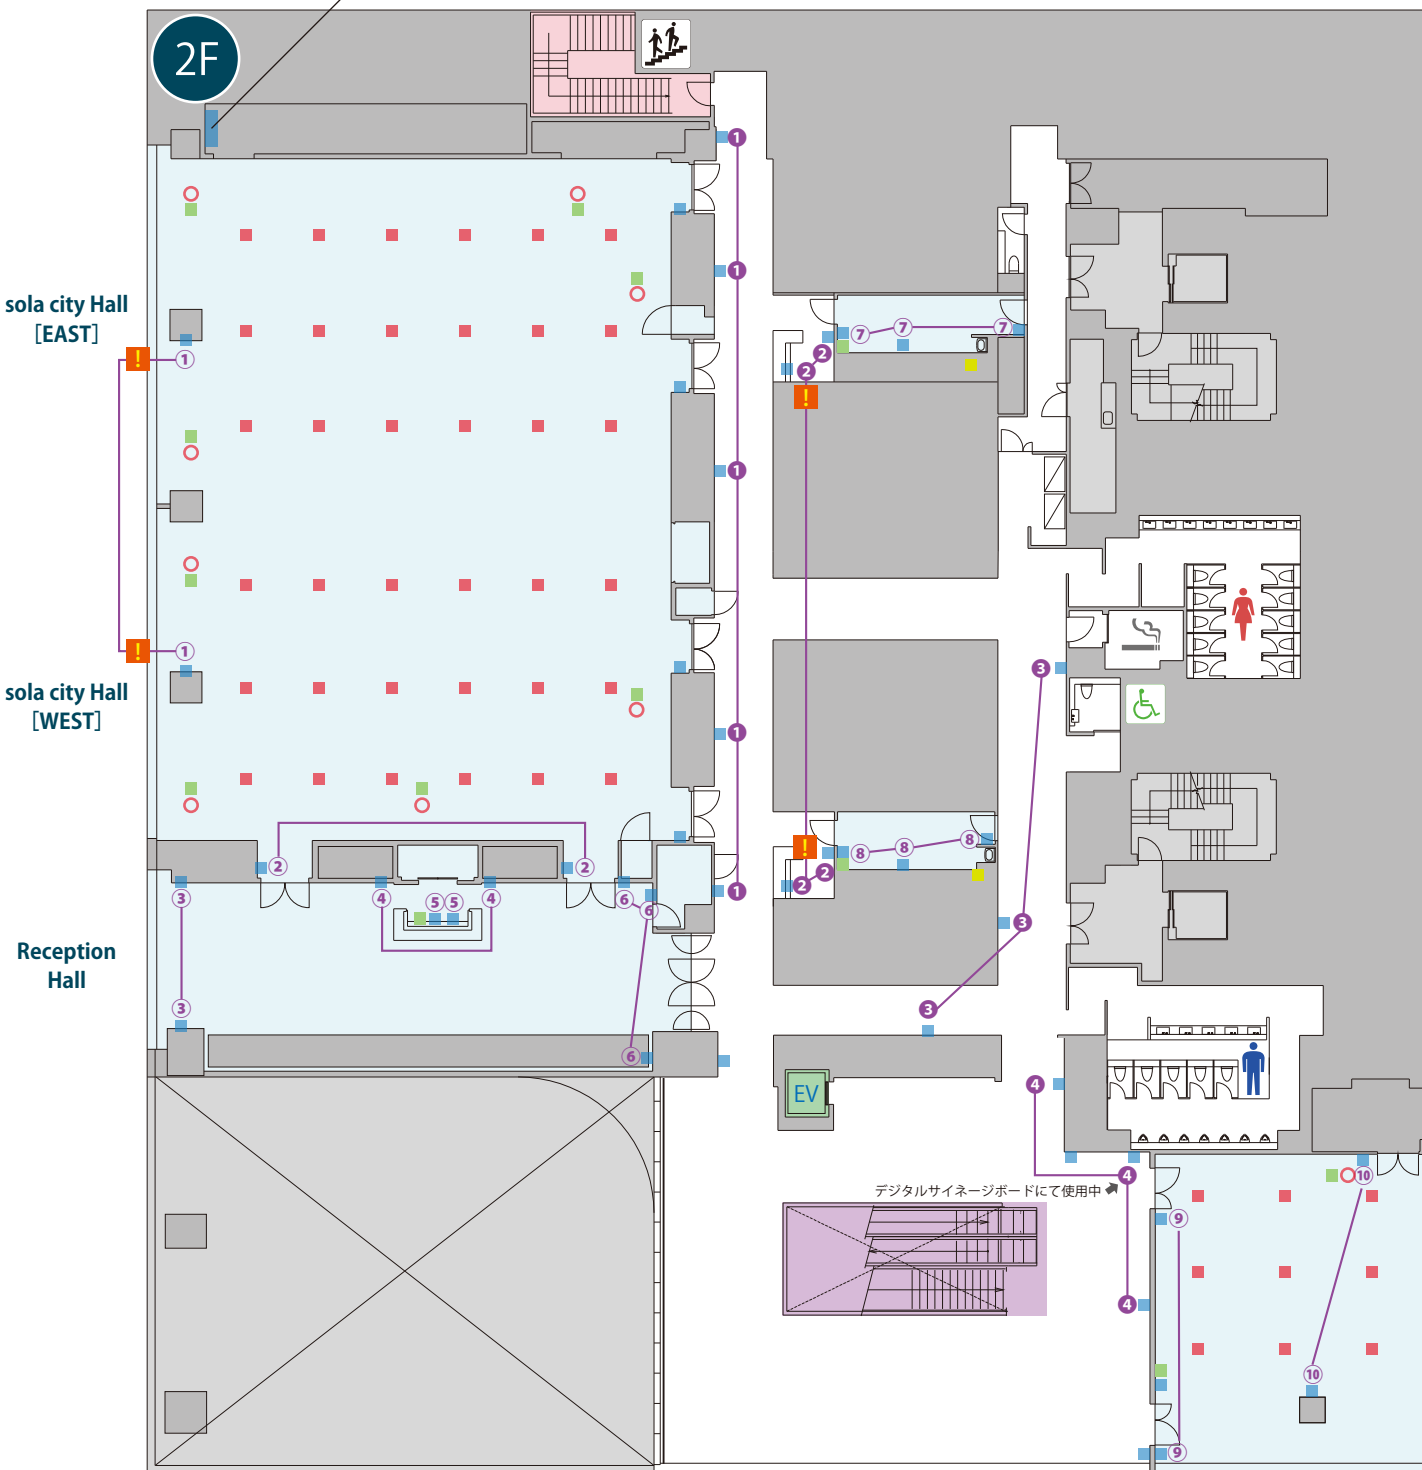

※こちらの分電盤を利用の際は、工事資格者が必要となります。
また、ビル側に利用申請をする必要がありますので、イベント実施前に利用計画の詳細をスタッフまでご提出下さい。
(カンファレンスセンターにて業者を発注することも可能です。※別途見積)

イベント用・仮設分電盤
単相三線 (400A)

凡例

- = 床下電源コンセント・独立回路 (1500W・平行コネクター 2口)
- = 壁電源コンセント (1500W・平行コネクター 2口)
※同数字は、同回路 (数字の無いものは独立回路)
- = 床下電源コンセント・独立回路 (1500W・平行コネクター 1口)
- = 控室内・洗面台 (ドライヤー専用回路 1300W・平行コネクター 1口)

WEST・EAST 分割利用時はご注意ください

■ = 分割利用時には、もう片側の利用者が回路を使用している可能性があります。大容量の利用がある場合はスタッフまでご相談下さい。

ネットワーク環境

■ = LANコンセント (1口)

Wi-Fi同時接続台数: 最大スクール形式定員数まで

<無料>フロア共有回線: NUROアクセススタンダード/データ送受信
最大上り1Gbps・下り2Gbps ※帯域確保型

<有料>単独回線 (¥30,000/日): NUROアクセススタンダード/データ送受信
最大上り1Gbps・下り2Gbps ※帯域確保型

※通信キャリア等の障害により発生する損失の補償は致しかねます。

※単独回線は回線数に限りがございますので、ご利用の際はお早めにお知らせください。

Terrace Room

凡例

- = 床下電源コンセント・独立回路 (1500W・平行コネクター 2口)
- = 壁電源コンセント (1500W・平行コネクター 2口)
※同数字は、同回路 (数字の無いものは独立回路)
- = LANコンセント (1口)

ネットワーク環境