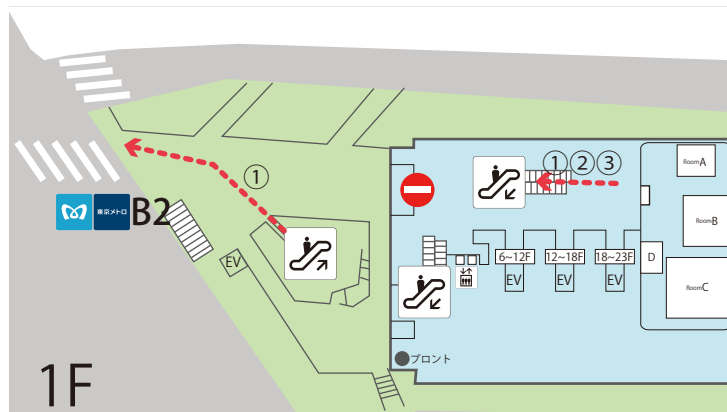

21 時以降にご退館の方へ

■電車でご来場の方へ

ソラシティカンファレンスセンターでは、21 時以降にご退館の場合、通常のご退館とはルートが異なる場合がございますので、ご留意頂けますよう、何卒よろしくお願い致します。

① JR「御茶ノ水」駅、地下鉄丸の内線「御茶ノ水」駅をご利用の場合

正面玄関（JR 御茶ノ水駅側）が 21 時に施錠されますので、館内エスカレーターにて地下 1F へお降り頂き、ソラシティプラザ（飲食店街）内のエスカレーター、もしくはエレベーターにて地上階までお上がり下さい。

② 地下鉄千代田線「新御茶ノ水」駅をご利用の場合

館内エスカレーターにて地下 1 階までお降り頂き、そのまま改札へとお進みください。（通常通り）

③ 都営新宿線「小川町」駅、丸の内線「淡路町」駅をご利用の場合

館内エスカレーターにて地下 1 階までお降り頂き、出入口を出てすぐ左へお進みください。（通常通り）

■お車でご来場の方へ

ソラシティの駐車場は、21 時に営業終了致します。21 時～翌 7 時までは、入出庫できませんので、ご注意ください。

近隣で、21 時以降も営業している駐車場が、WATERRAS（ワテラス）の中にあります。

WATERRAS の 3F デッキと、ソラシティの地下 1F が連絡橋で繋がっておりますので、どうぞご利用ください。

■WATERRAS 駐車場

通常料金

7:00～21:00 30分/300円
21:00～7:00 60分/100円

最大料金

平日 ※1 2,400円
土日祝 ※1 2,000円

※24時間営業

※ 駐車台数 55 台（ワテラスタワー 1F、2F）

※ 全長 5.0m 以下 / 全幅 1.9m 以下 / 全高 2.1m 以下 / 重量 2.5t 以下 / 車底 15cm 以上

※1 最大料金の適応時間は 7:00～21:00 の時間となります。

TEL: 03-6740-2800

— お車をソラシティからワテラスへ移動させる際のルート