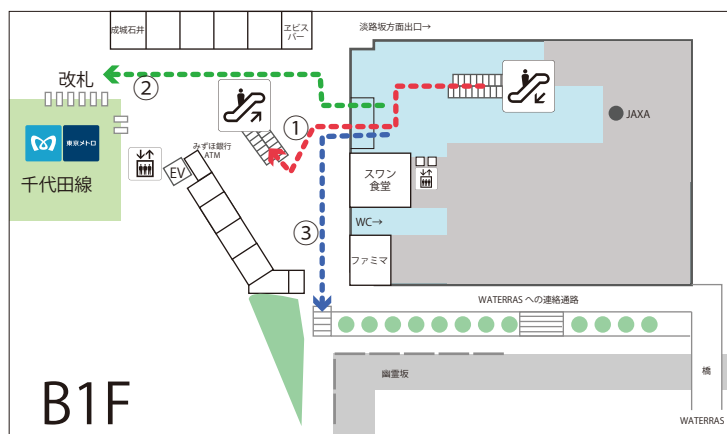

21 時以降にご退館の方へ

■電車でご来場の方へ

ソラシティカンファレンスセンターでは、21 時以降にご退館の場合、通常のご退館とはルートが異なる場合がございますので、ご留意頂けますよう、何卒よろしくお願い致します。

① JR「御茶ノ水」駅、地下鉄丸の内線「御茶ノ水」駅をご利用の場合

正面玄関（JR 御茶ノ水駅側）が 21 時に施錠されますので、館内エスカレーターにて地下 1F へお降り頂き、ソラシティプラザ（飲食店街）内のエスカレーター、もしくはエレベーターにて地上階までお上がり下さい。

② 地下鉄千代田線「新御茶ノ水」駅をご利用の場合

館内エスカレーターにて地下 1 階までお降り頂き、そのまま改札へとお進みください。（通常通り）

③ 都営新宿線「小川町」駅、丸の内線「淡路町」駅をご利用の場合

館内エスカレーターにて地下 1 階までお降り頂き、出入口を出てすぐ左へお進みください。（通常通り）

■お車でご来場の方へ

ソラシティの駐車場は、21 時に営業終了致します。21 時～翌 7 時までは、入出庫できませんので、ご注意ください。

近隣で、21 時以降も営業している駐車場が、WATERRAS（ワテラス）の中にあります。

WATERRAS の 3F デッキと、ソラシティの地下 1F が連絡橋で繋がっておりますので、どうぞご利用ください。

■WATERRAS 駐車場

通常料金

7:00～21:00 30分/300円
21:00～7:00 60分/100円

最大料金

平日 ※1 2,400円
土日祝 ※1 2,000円

※24時間営業

※ 駐車台数 55 台（ワテラスタワー 1F、2F）

※ 全長 5.0m 以下 / 全幅 1.9m 以下 / 全高 2.1m 以下 / 重量 2.5t 以下 / 車底 15cm 以上

※1 最大料金の適応時間は 7:00～21:00 の時間となります。

TEL: 03-6740-2800

— お車をソラシティからワテラスへ移動させる際のルート