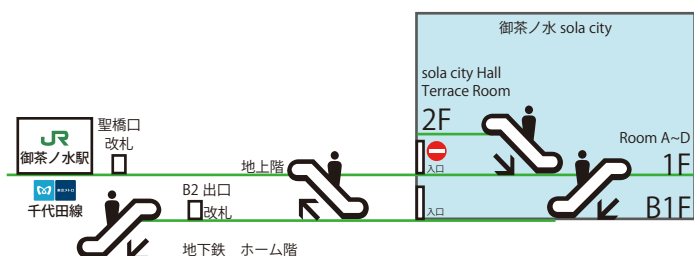

21 時以降にご退館の方へ

■電車でご来場の方へ

ソラシティカンファレンスセンターでは、21 時以降にご退館の場合、通常のご退館とはルートが異なる場合がございますので、ご留意頂けますよう、何卒よろしくお願い致します。

① JR「御茶ノ水」駅、地下鉄丸の内線「御茶ノ水」駅をご利用の場合

正面玄関（JR 御茶ノ水駅側）が 21 時に施錠されますので、館内エスカレーターにて地下 1F へお降り頂き、ソラシティプラザ（飲食店街）内のエスカレーター、もしくはエレベーターにて地上階までお上がり下さい。

② 地下鉄千代田線「新御茶ノ水」駅をご利用の場合

館内エスカレーターにて地下 1 階までお降り頂き、そのまま改札へとお進みください。（通常通り）

③ 都営新宿線「小川町」駅、丸の内線「淡路町」駅をご利用の場合

館内エスカレーターにて地下 1 階までお降り頂き、出入口を出てすぐ左へお進みください。（通常通り）

■お車でご来場の方へ

ソラシティの駐車場は、21 時に営業終了致します。21 時～翌 7 時までは、入出庫できませんので、ご注意ください。

近隣で、21 時以降も営業している駐車場が、WATERRAS（ワテラス）の中にあります。

WATERRAS の 3F デッキと、ソラシティの地下 1F が連絡橋で繋がっておりますので、どうぞご利用ください。

■WATERRAS 駐車場

通常料金

7:00～21:00 30分/300円
21:00～7:00 60分/100円

最大料金

平日 ※1 2,400円
土日祝 ※1 2,000円

※24時間営業

※ 駐車台数 55 台（ワテラスタワー 1F、2F）

※ 全長 5.0m 以下 / 全幅 1.9m 以下 / 全高 2.1m 以下 / 重量 2.5t 以下 / 車底 15cm 以上

※1 最大料金の適応時間は 7:00～21:00 の時間となります。

TEL: 03-6740-2800

— お車をソラシティからワテラスへ移動させる際のルート