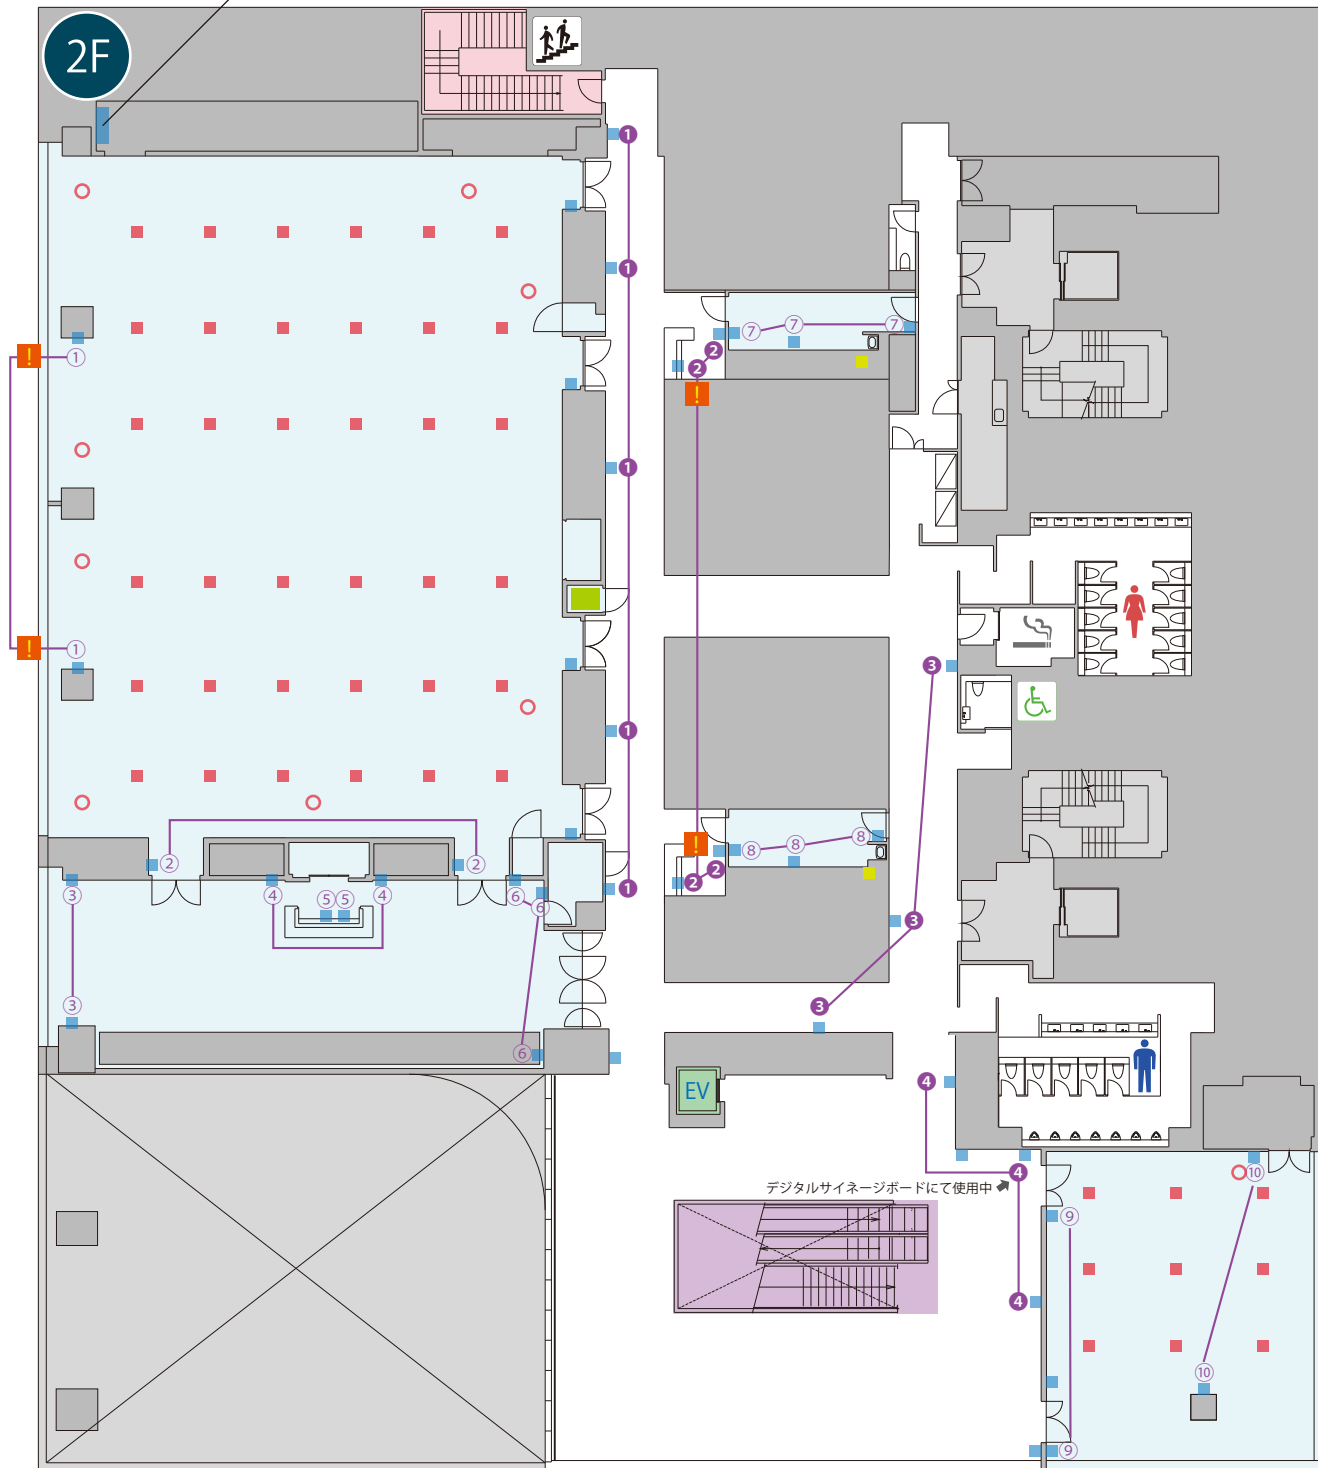

※こちらの分電盤を利用の際は、工事資格者が必要となります。
また、ビル側に利用申請をする必要がありますので、イベント実施前に利用計画の詳細をスタッフまでご提出下さい。
(カンファレンスセンターにて業者を発注することも可能です。※別途見積)

イベント用・仮設分電盤
単相三線 (400A)

sola city Hall、Terrace Room 専有利用室内

- = 床下電源コンセント・独立回路 (1500W・平行コネクター 2口)
- = 壁電源コンセント (1500W・平行コネクター 2口)
※同数字は、同回路 (数字の無いものは独立回路)
- = 床下電源コンセント・独立回路 (1500W・平行コネクター 1口)
- = 控室内・洗面台 (ドライヤー専用回路 1300W・平行コネクター 1口)

2F 廊下・共用部

- = 壁電源コンセント (1500W・平行コネクター 2口)
※同数字は、同回路 (数字の無いものは独立回路)

WEST・EAST 分割利用時はご注意ください

- = 分割利用時には、もう片側の利用者が回路を使用している可能性があります。大容量の利用がある場合はスタッフまでご相談下さい。